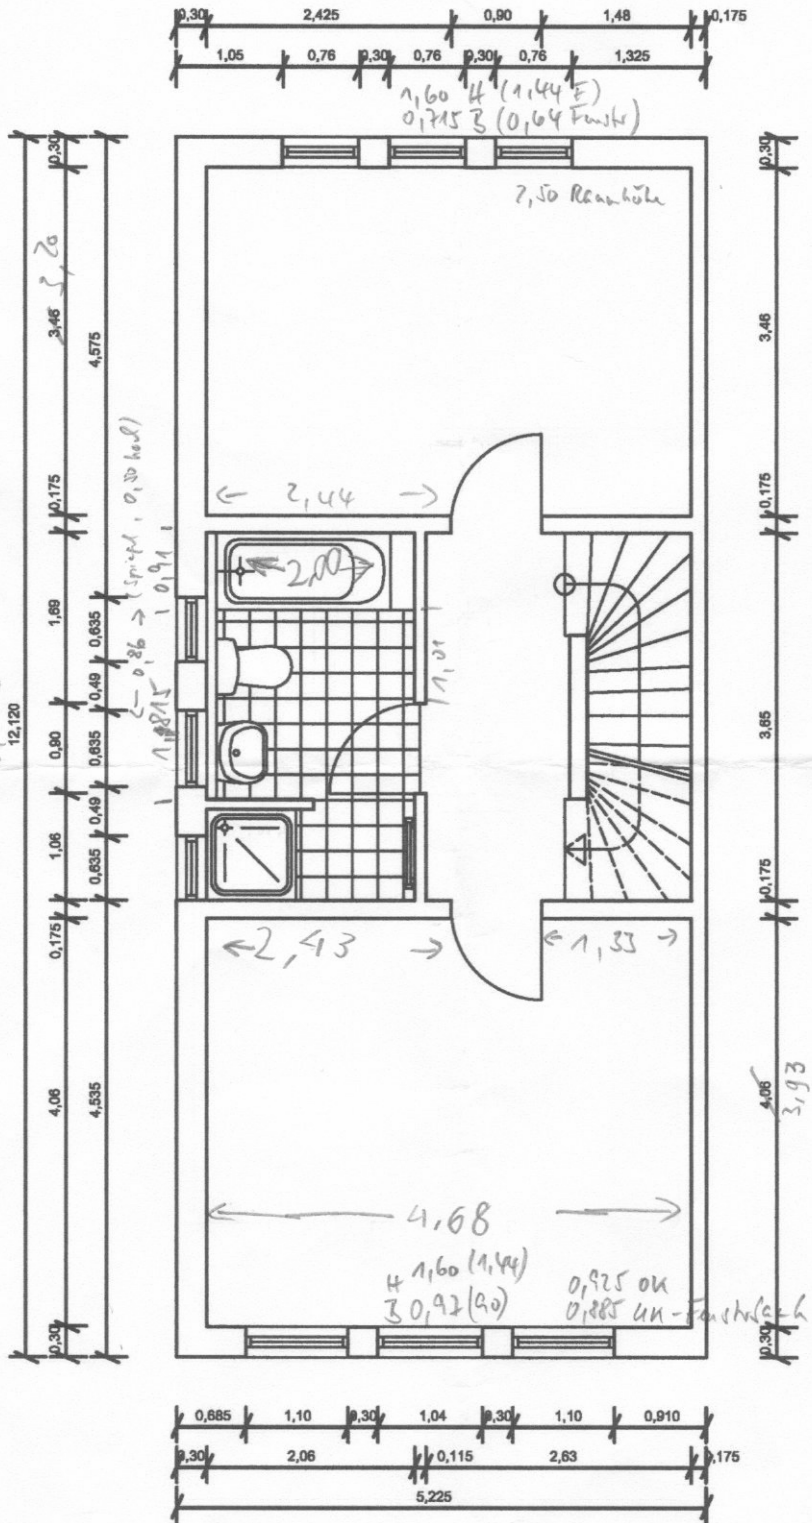

Fensterhöhe
 0,70 H (0,84 Fensterhöhe / 10k / Decke)
 0,64 B
 12,120

OG