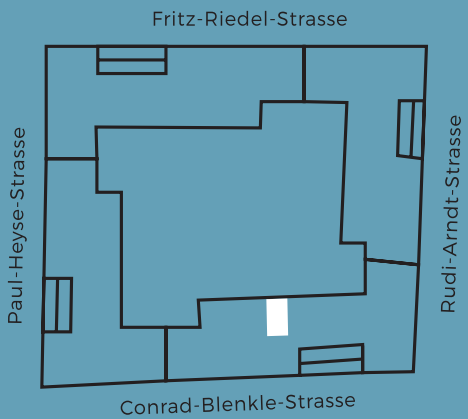

**1 ZIMMER WOHNUNG**

1.-5. OG

WOHNEN/SCHLAFEN	24,27 m <sup>2</sup>
KÜCHE	4,64 m <sup>2</sup>
BAD	5,92 m <sup>2</sup>
LOGGIA (6,79 m <sup>2</sup> X 50%)	3,39 m <sup>2</sup>

**WOHNFLÄCHE GESAMT 38,22 m<sup>2</sup>**

**WOHNUNG**

2.1.11, 2.2.11, 2.3.11  
2.4.11, 2.5.11

0 1 2 3 4 5 m