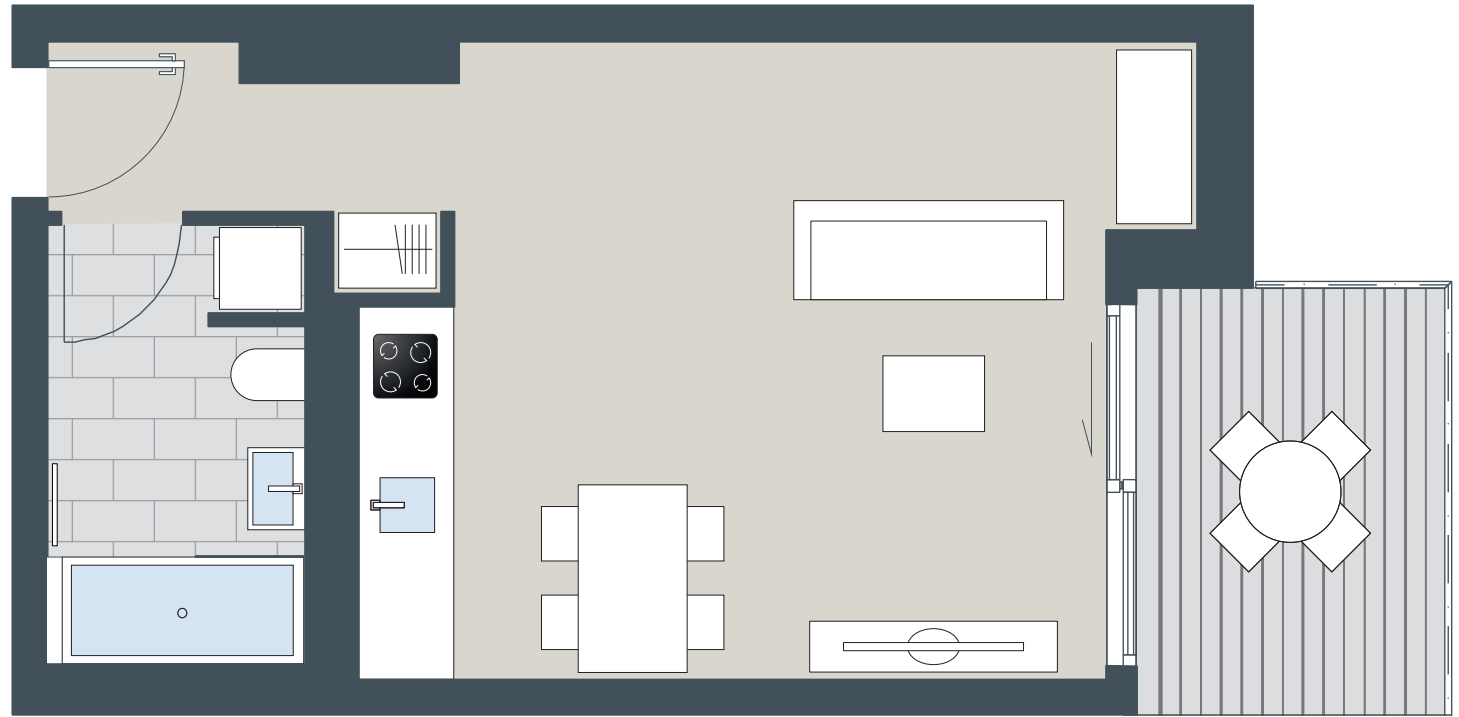

**1 ZIMMER WOHNUNG**

1.-5. OG

WOHNEN/SCHLAFEN	24,27 m <sup>2</sup>
KÜCHE	4,64 m <sup>2</sup>
BAD	5,92 m <sup>2</sup>
LOGGIA (6,79 m <sup>2</sup> X 50%)	3,39 m <sup>2</sup>

**WOHNFLÄCHE GESAMT 38,22 m<sup>2</sup>**

**WOHNUNG**

2.1.11, 2.2.11, 2.3.11  
2.4.11, 2.5.11

0 1 2 3 4 5 m