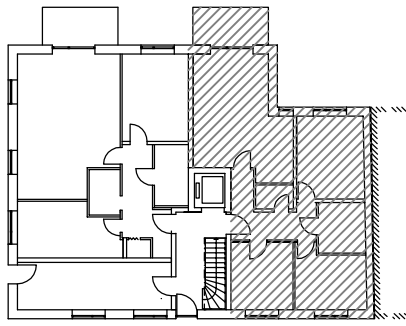

Wohnen	23,91m ²
Küche	4,85m ²
Schlafen	16,18m ²
Kind 1	11,83m ²
Kind 2	12,06m ²
WC	2,92m ²
Bad	6,99m ²
Diele	9,99m ²
Terrasse	4,00m ²
	<hr/>
	92,74m ²

Comeniusstraße

Wohnung 2 EG
Comeniusstraße 12
in Magdeburg