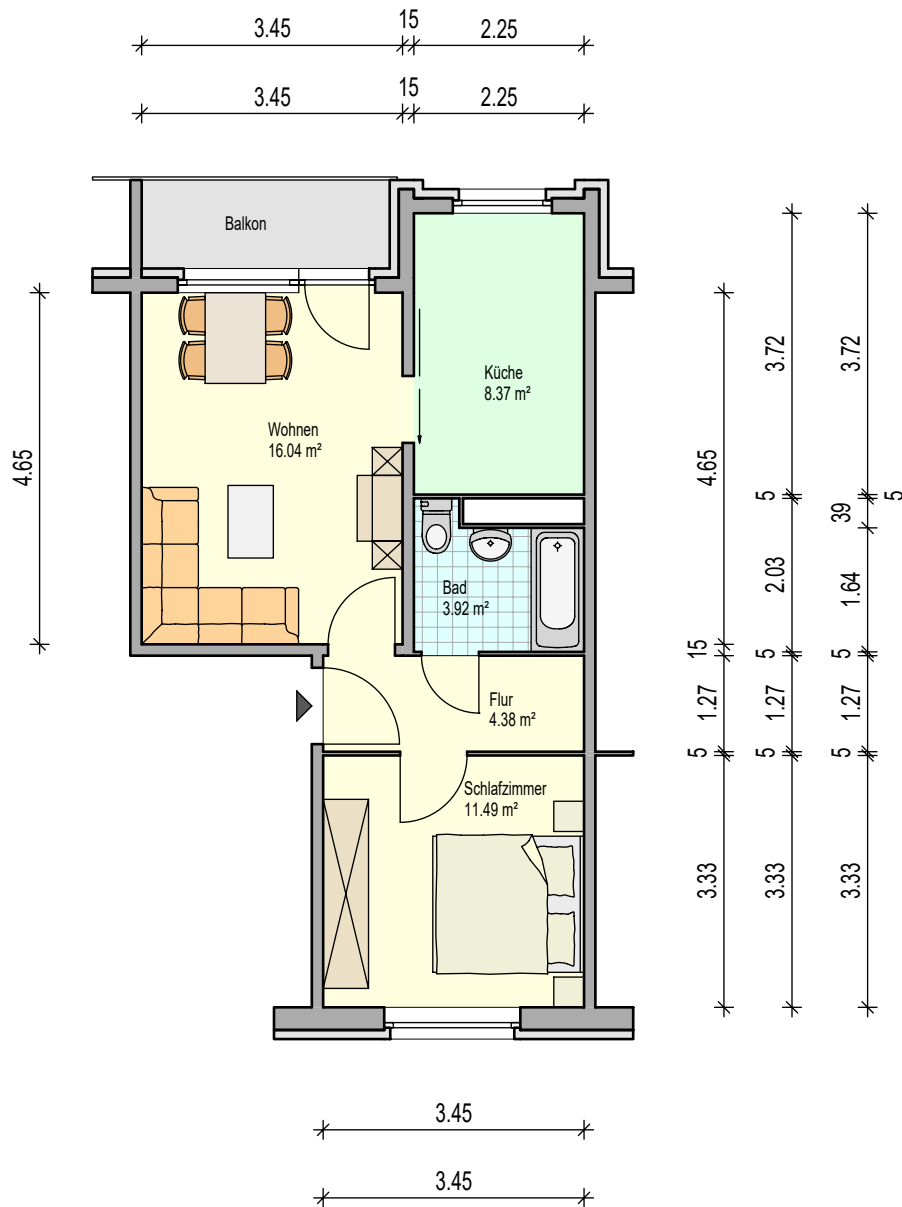

# 2-Raum-Wohnung: 46,79m<sup>2</sup>

Hinweise:  
 Möblierung nur beispielhaft.  
 Alle Maße ohne Gewähr, Fenster und Türen werden schematisch dargestellt!

Wohnungsgenossenschaft Rostock-Süd eG