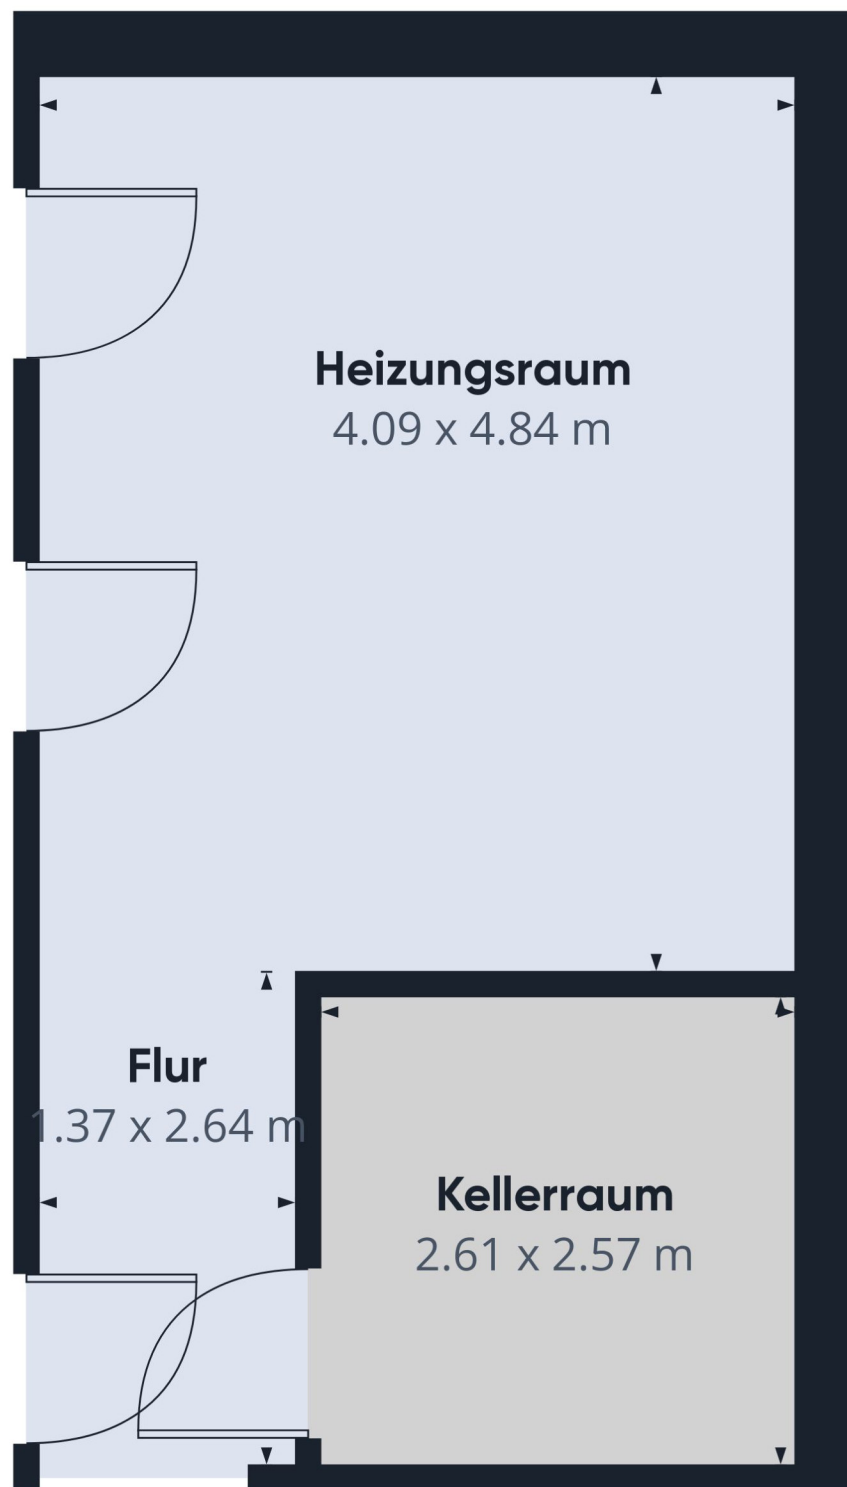

Ungefähre Gesamtfläche⁽¹⁾

79.76 m²

(1) Ohne Balkone und Terrassen

Obwohl alles mögliche unternommen wurde um die Genauigkeit sicherzustellen, sind alle Messungen ungefähr und nicht maßstabsgetreu. Dieser Grundriss dient nur zur Veranschaulichung

GIRAFFE360

Stock -1 Gebäude 1

Ungefähre Gesamtfläche⁽¹⁾

30.39 m²

(1) Ohne Balkone und Terrassen

Obwohl alles mögliche unternommen wurde um die Genauigkeit sicherzustellen, sind alle Messungen ungefähr und nicht maßstabsgetreu. Dieser Grundriss dient nur zur Veranschaulichung

GIRAFFE360

Ungefähre Gesamtfläche⁽¹⁾

5.89 m²

(1) Ohne Balkone und Terrassen

Obwohl alles mögliche unternommen wurde um die Genauigkeit sicherzustellen, sind alle Messungen ungefähr und nicht maßstabsgetreu. Dieser Grundriss dient nur zur Veranschaulichung