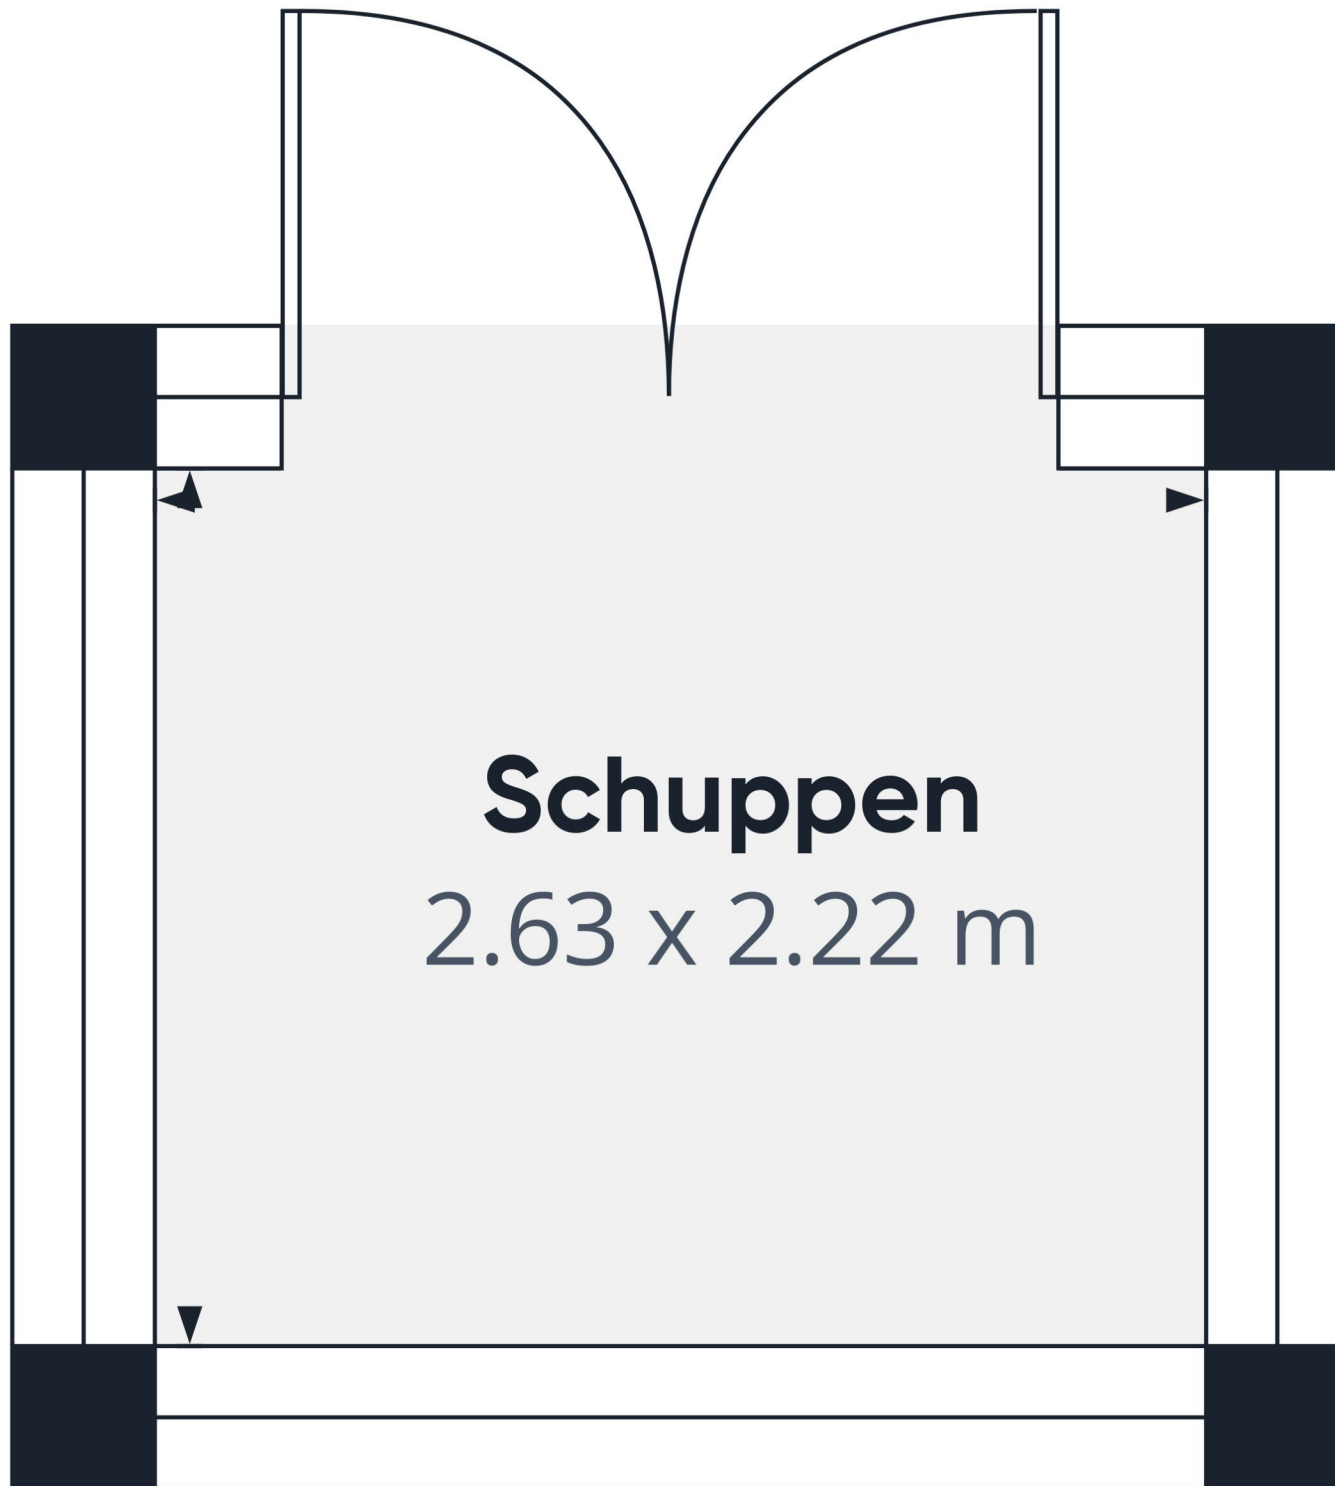

Ungefähre Gesamtfläche⁽¹⁾

79.76 m²

(1) Ohne Balkone und Terrassen

Obwohl alles mögliche unternommen wurde um die Genauigkeit sicherzustellen, sind alle Messungen ungefähr und nicht maßstabsgetreu. Dieser Grundriss dient nur zur Veranschaulichung

GIRAFFE360

Stock -1 Gebäude 1

Ungefähre Gesamtfläche⁽¹⁾

30.39 m²

(1) Ohne Balkone und Terrassen

Obwohl alles mögliche unternommen wurde um die Genauigkeit sicherzustellen, sind alle Messungen ungefähr und nicht maßstabsgetreu. Dieser Grundriss dient nur zur Veranschaulichung

GIRAFFE360

Ungefähre Gesamtfläche⁽¹⁾

5.89 m²

(1) Ohne Balkone und Terrassen

Obwohl alles mögliche unternommen wurde um die Genauigkeit sicherzustellen, sind alle Messungen ungefähr und nicht maßstabsgetreu. Dieser Grundriss dient nur zur Veranschaulichung