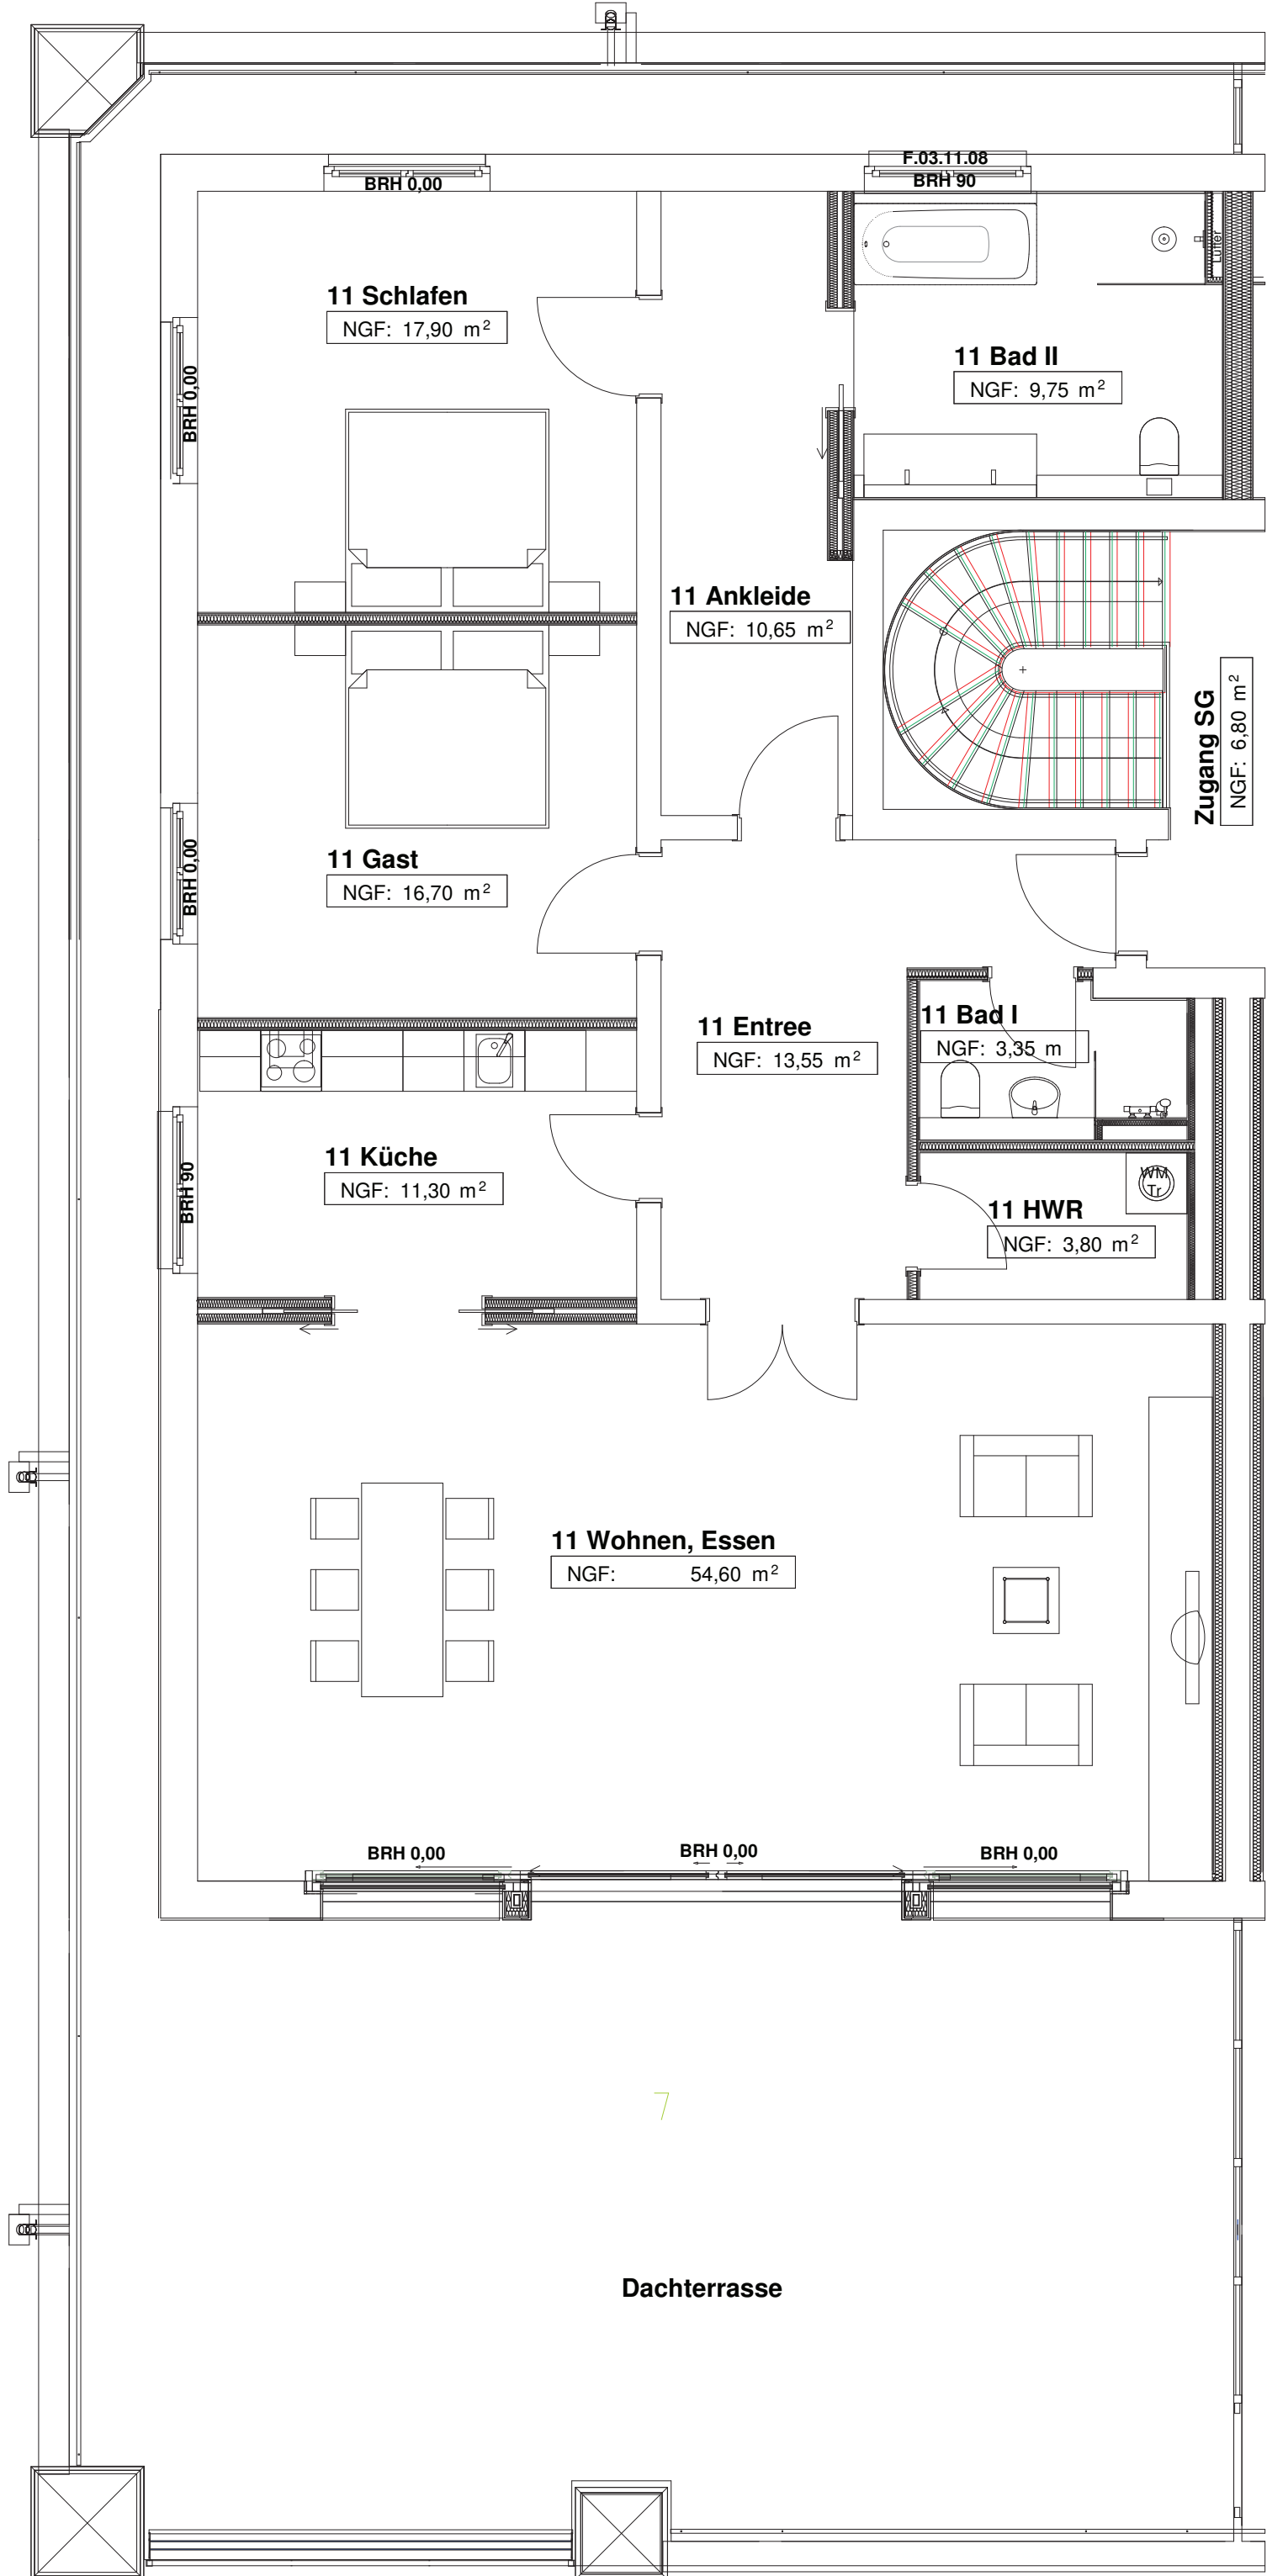

**Staffelgeschoss
Wohnung Nr. 11**

11 Wohnen, Essen
NGF: 54,60 m²

11 Küche
NGF: 11,30 m²

11 Entree
NGF: 13,55 m²

11 Gast
NGF: 16,70 m²

11 Ankleide
NGF: 10,65 m²

11 Bad II
NGF: 9,75 m²

11 Schlafen
NGF: 17,90 m²

11 Bad I
NGF: 3,35 m²

11 HWR
NGF: 3,80 m²

Zugang SG
NGF: 6,80 m²

Dachterrasse

7

BRH 0,00

BRH 0,00

BRH 0,00