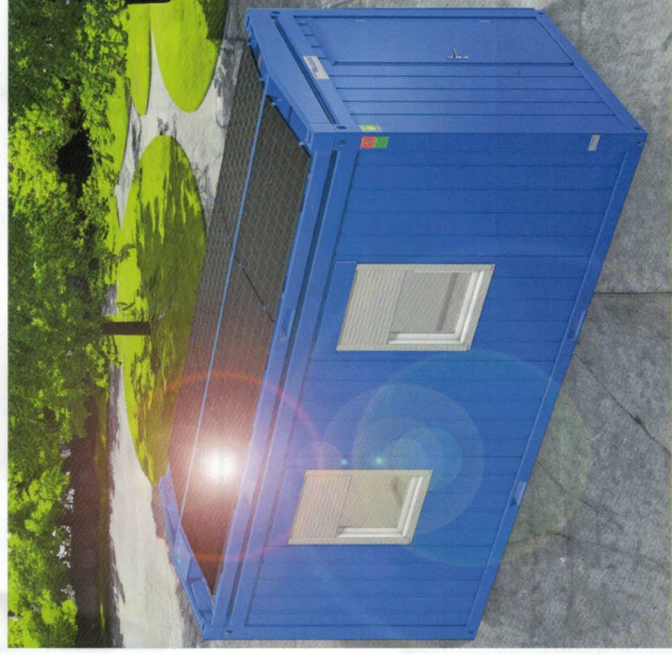

Strom aus Sonnenkraft

Mit unseren neuen Photovoltaik-Modulen verwandeln Sie Ihren Container in eine kosteneffiziente und nachhaltige Raumlösung.

Dank innovativer Technik erzeugen Sie mit unseren leistungsfähigen Photovoltaik-Modulen bis zu 2,55 kWp grünen Strom* – das entspricht der Anschlussleistung von vier Kühlschränken. So wird der CO₂-Fußabdruck Ihrer Raumlösung noch weiter reduziert. Die PV-Module sind mit allen 20' Büro- und Sanitärcontainern

der CONTAINEX CLASSIC Line sowie CONTAINEX PLUS Line kompatibel und können optional per App überwacht und analysiert werden. Da bis zu 16 Stück auf einen LKW passen, sparen Sie sowohl bei den Transportkosten als auch beim CO₂.

* Die Prüfung bezüglich der länderspezifischen, gesetzesmäßigen Anmeldepflichten sowie Einhaltung der Vorschriften des jeweiligen Netzbetreibers hat im Vorfeld durch den Kunden / Anlagenbetreiber zu erfolgen. Die elektrische Prüfung und Inbetriebnahme darf nur durch befugtes Fachpersonal erfolgen. Nachrüstung für Nulleinspeisungsbetrieb optional erhältlich.

Verfügbar für CONTAINEX CLASSIC und PLUS Line