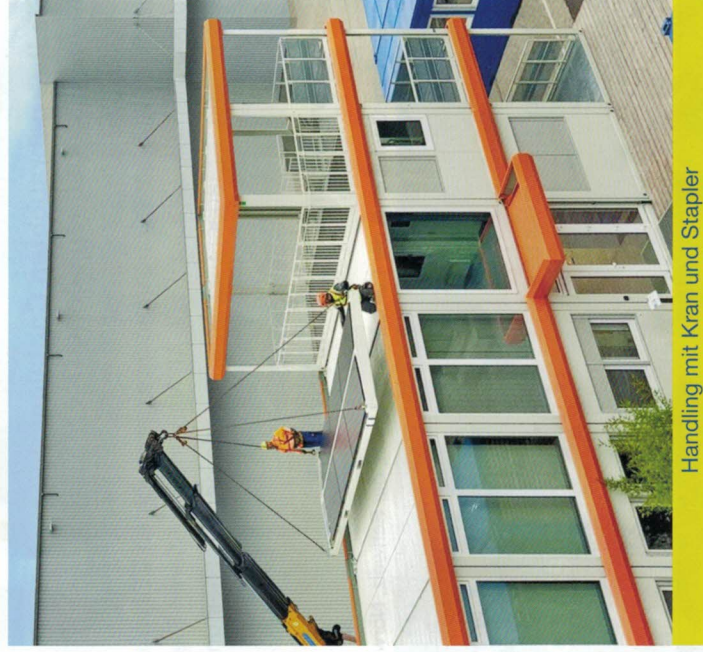

Handling mit Kran und Stapler