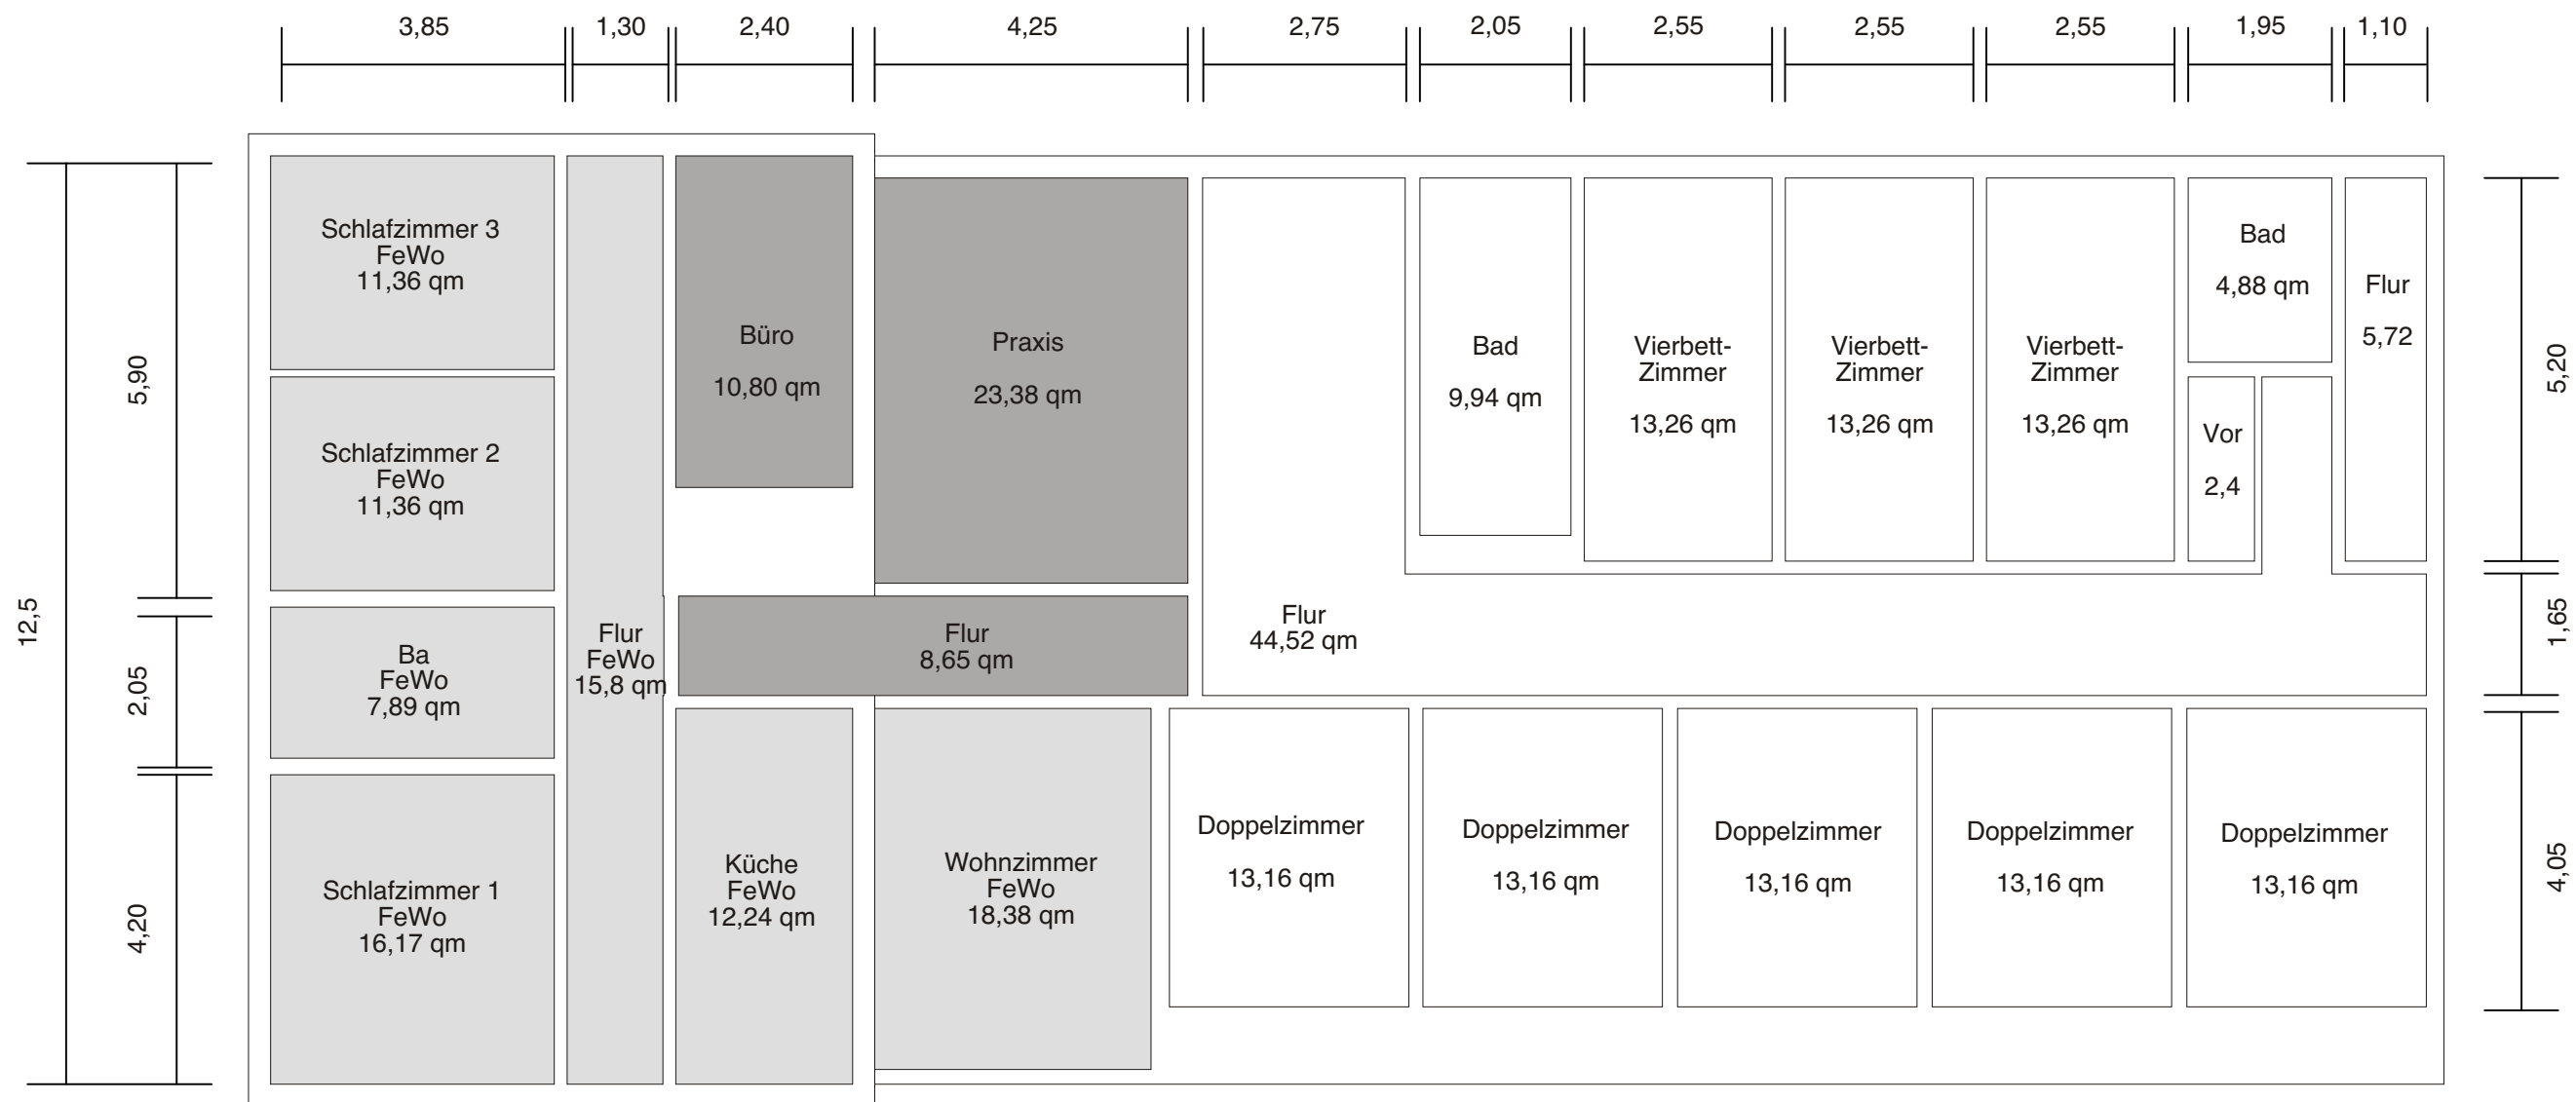

Berghof  
Erdgeschoss 313,18 qm

Maßstab 1 : 100

- Wohnung 150,65 qm
- Saal 162,53 qm

Berghof  
1. Obergeschoss 309,07 qm

Maßstab 1 : 100

- Praxis 42,83 qm
- Ferienwohnung 93,20 qm
- Gästehaus DZ 65,80 qm
- Bettenlager VZ 57,00 qm
- Gästehaus Flur 50,24 qm