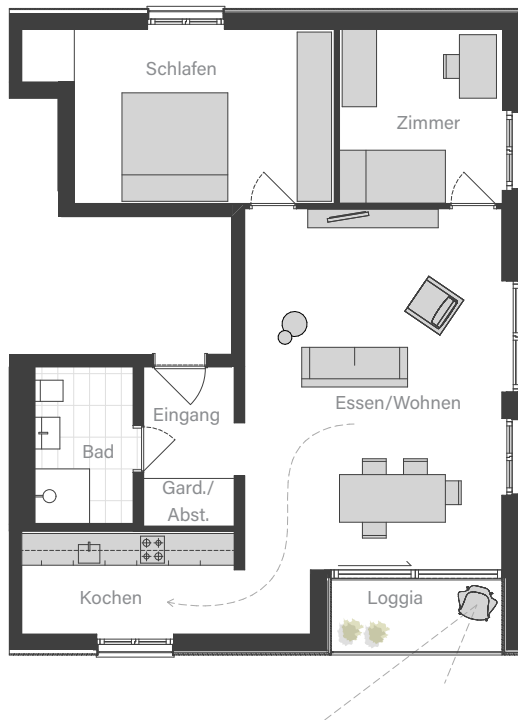

# HAUS 5

## Wohnung Typ C

|                |                      |
|----------------|----------------------|
| Essen / Wohnen | 34,89 m <sup>2</sup> |
| Kochen         | 7,76 m <sup>2</sup>  |
| Bad            | 5,48 m <sup>2</sup>  |
| Schlafen       | 17,13 m <sup>2</sup> |
| Zimmer         | 10,08 m <sup>2</sup> |
| Eingang        | 5,11 m <sup>2</sup>  |
| Loggia (50%)   | 2,16 m <sup>2</sup>  |
| Wohnfläche     | 82,61 m <sup>2</sup> |