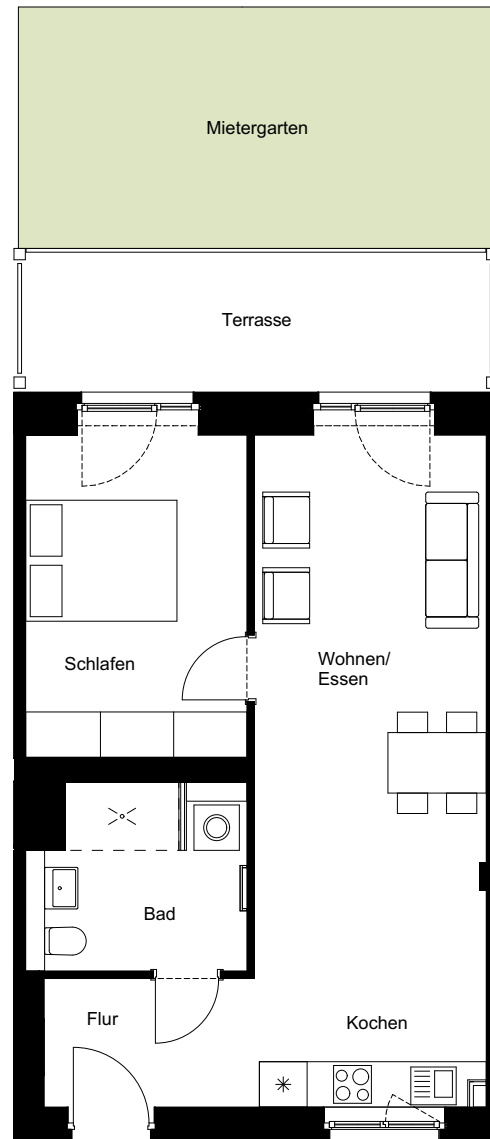

Luisen TERRASSEN

Nummer:	0_02
Adresse:	Rheinstr. 25a
Etage:	EG
Zimmer:	2
Wohnfläche:	57,99 m ²
Ausstattung:	Fliesen in grau
Barrierefrei:	ja

Dies ist eine unverbindliche Illustration, daher sind Irrtum und Änderungen vorbehalten. Der Grundriss ist nicht maßstabsgerecht. Für zwischenzeitliche Änderungen können wir keine Haftung übernehmen. Die Möblierung ist ein Gestaltungsvorschlag und gehört nicht zum Ausstattungsumfang. Bei der Einbauküche handelt es sich um eine unverbindliche Darstellung. Die Einbauküche kann hiervon in der Realität abweichen. Bitte beachten Sie, dass die barrierefreien Wohnungen über eine Duschvorhangstange statt einer Duschkabine verfügen.