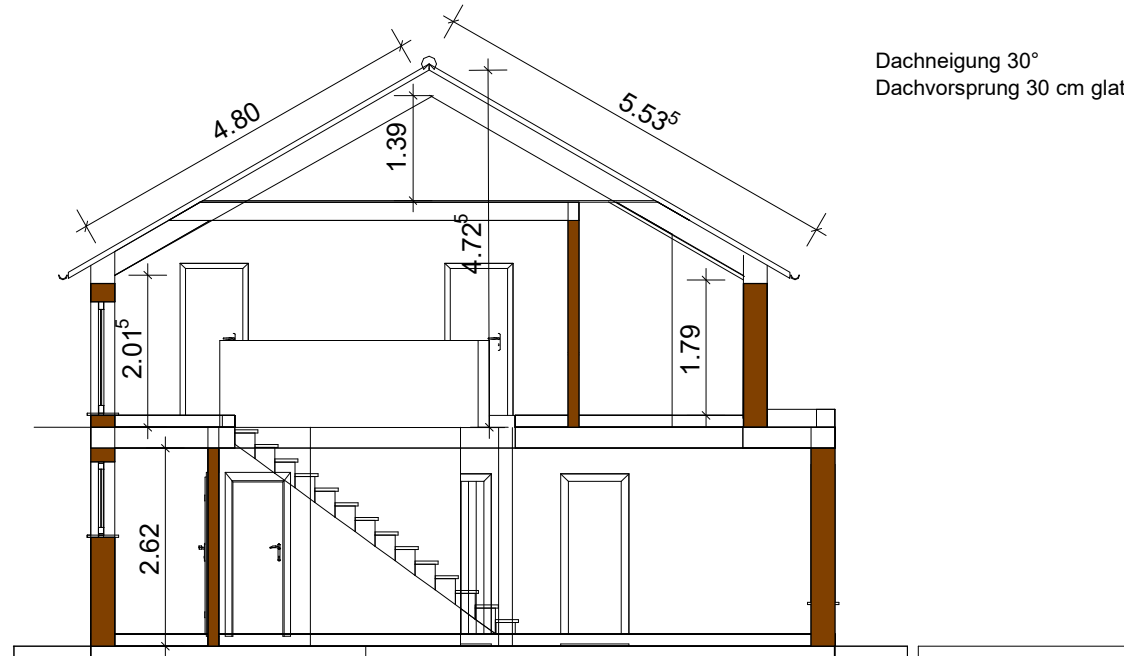

Schnitt A--A

Dachneigung 30°
Dachvorsprung 30 cm glatt