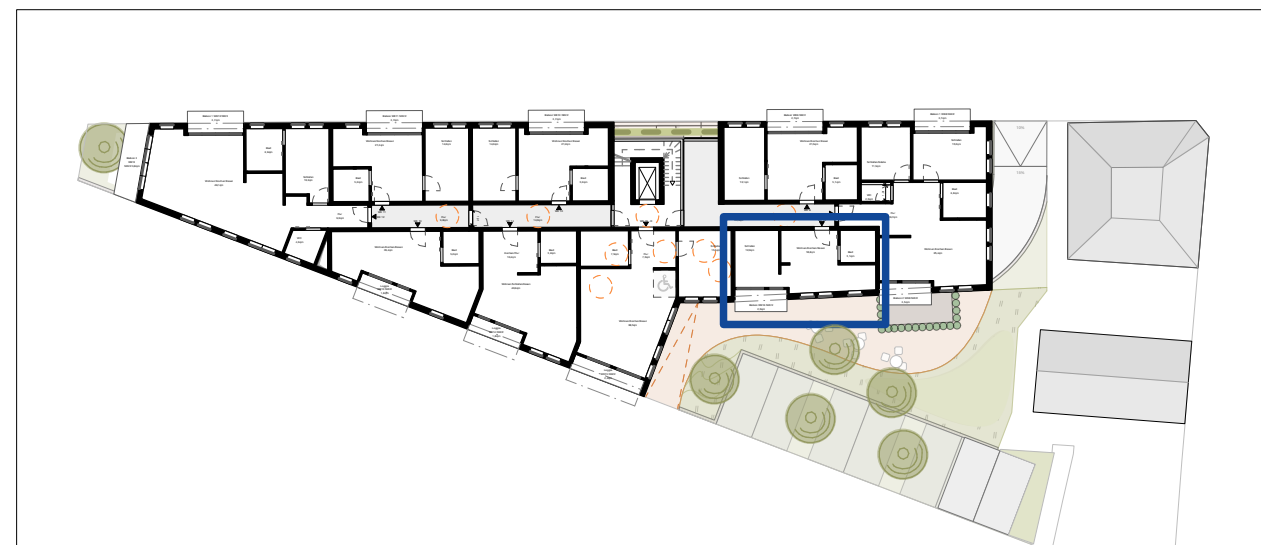

Wohnung 16 - Obergeschoss 1

Wohnen/Kochen/Essen	18,8 m ²
Schlafen	12,0 m ²
Bad	5,1 m ²
Balkon x0,5	2,5 m ²
Summe	38,4m²

Wohnung 16

Maßstab ca.1.100

**Neubau
Betreutes Wohnen
Möhringer Straße 99
70199 Stuttgart**

Maßstab ca.1.500

Lageplan

Maßstab ca.1.1000