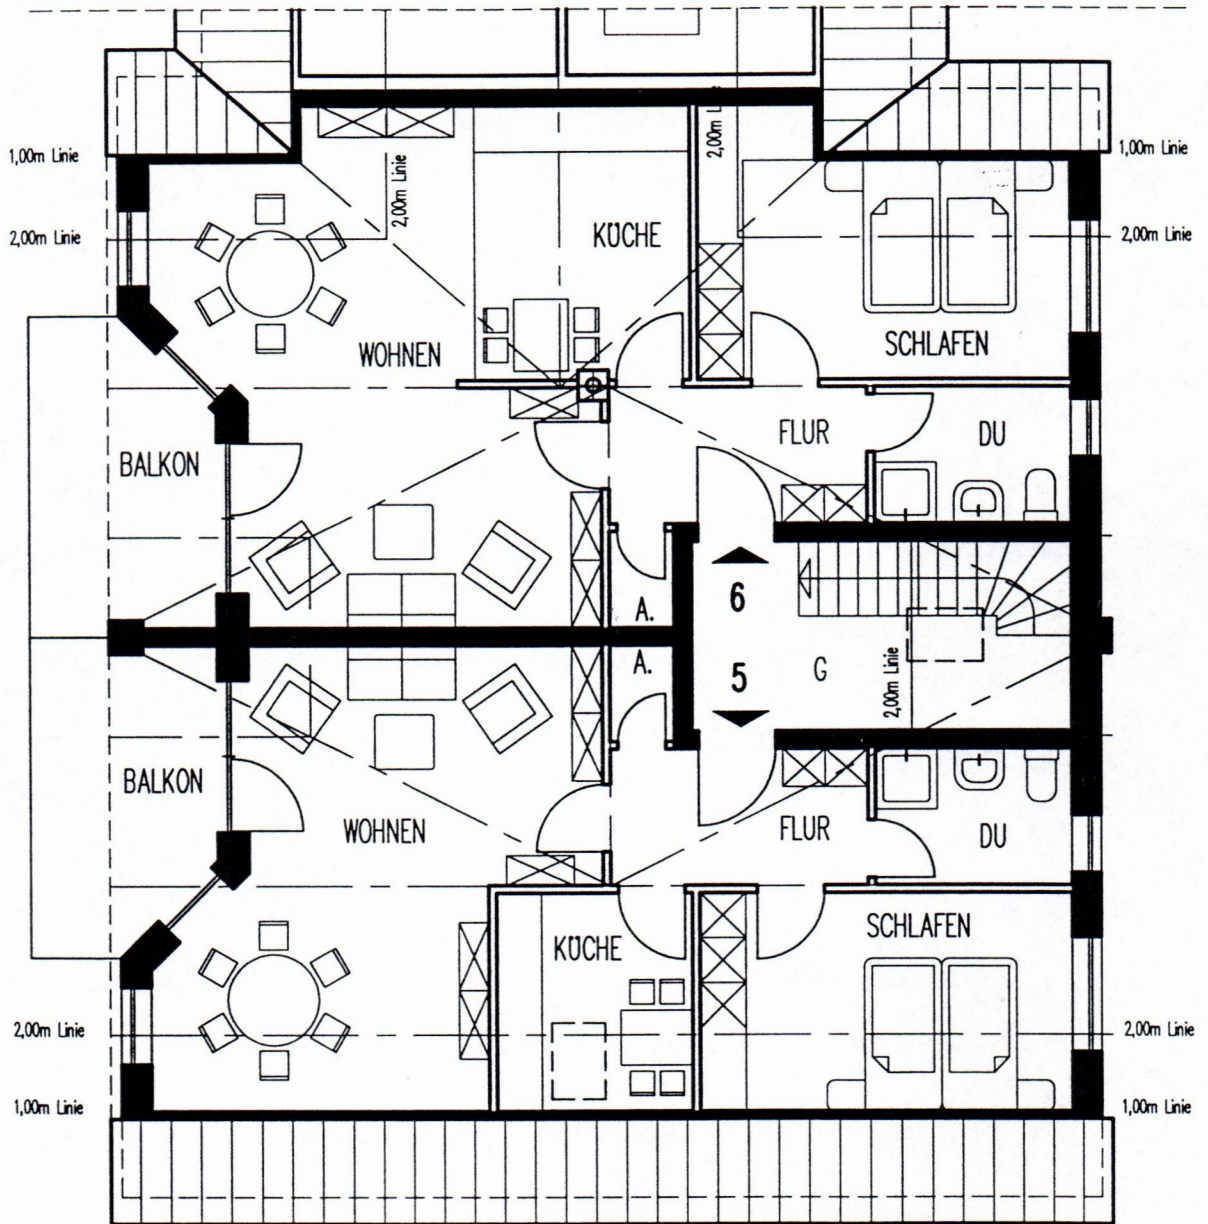

WOHNANLAGE MELSDORF - DORFMITTE - EIGENTUMSWOHNUNGEN (SÜDFLÜGEL)

DACHGESCHOSS

M = 1:100

ufer die im
udes um bis
finder- und

Anstellungsheim - 24189 Melldorf - Tel. 04340/1001

DACHGESCHOSS ETW 5/6	1422
WOHNANLAGE MELSDORF	Architekt: SCHM/M
BÖTTCHER GRUNDSTÜCK	Datum: 11/74
	Datum: M.1:100
	Abbildung: DG