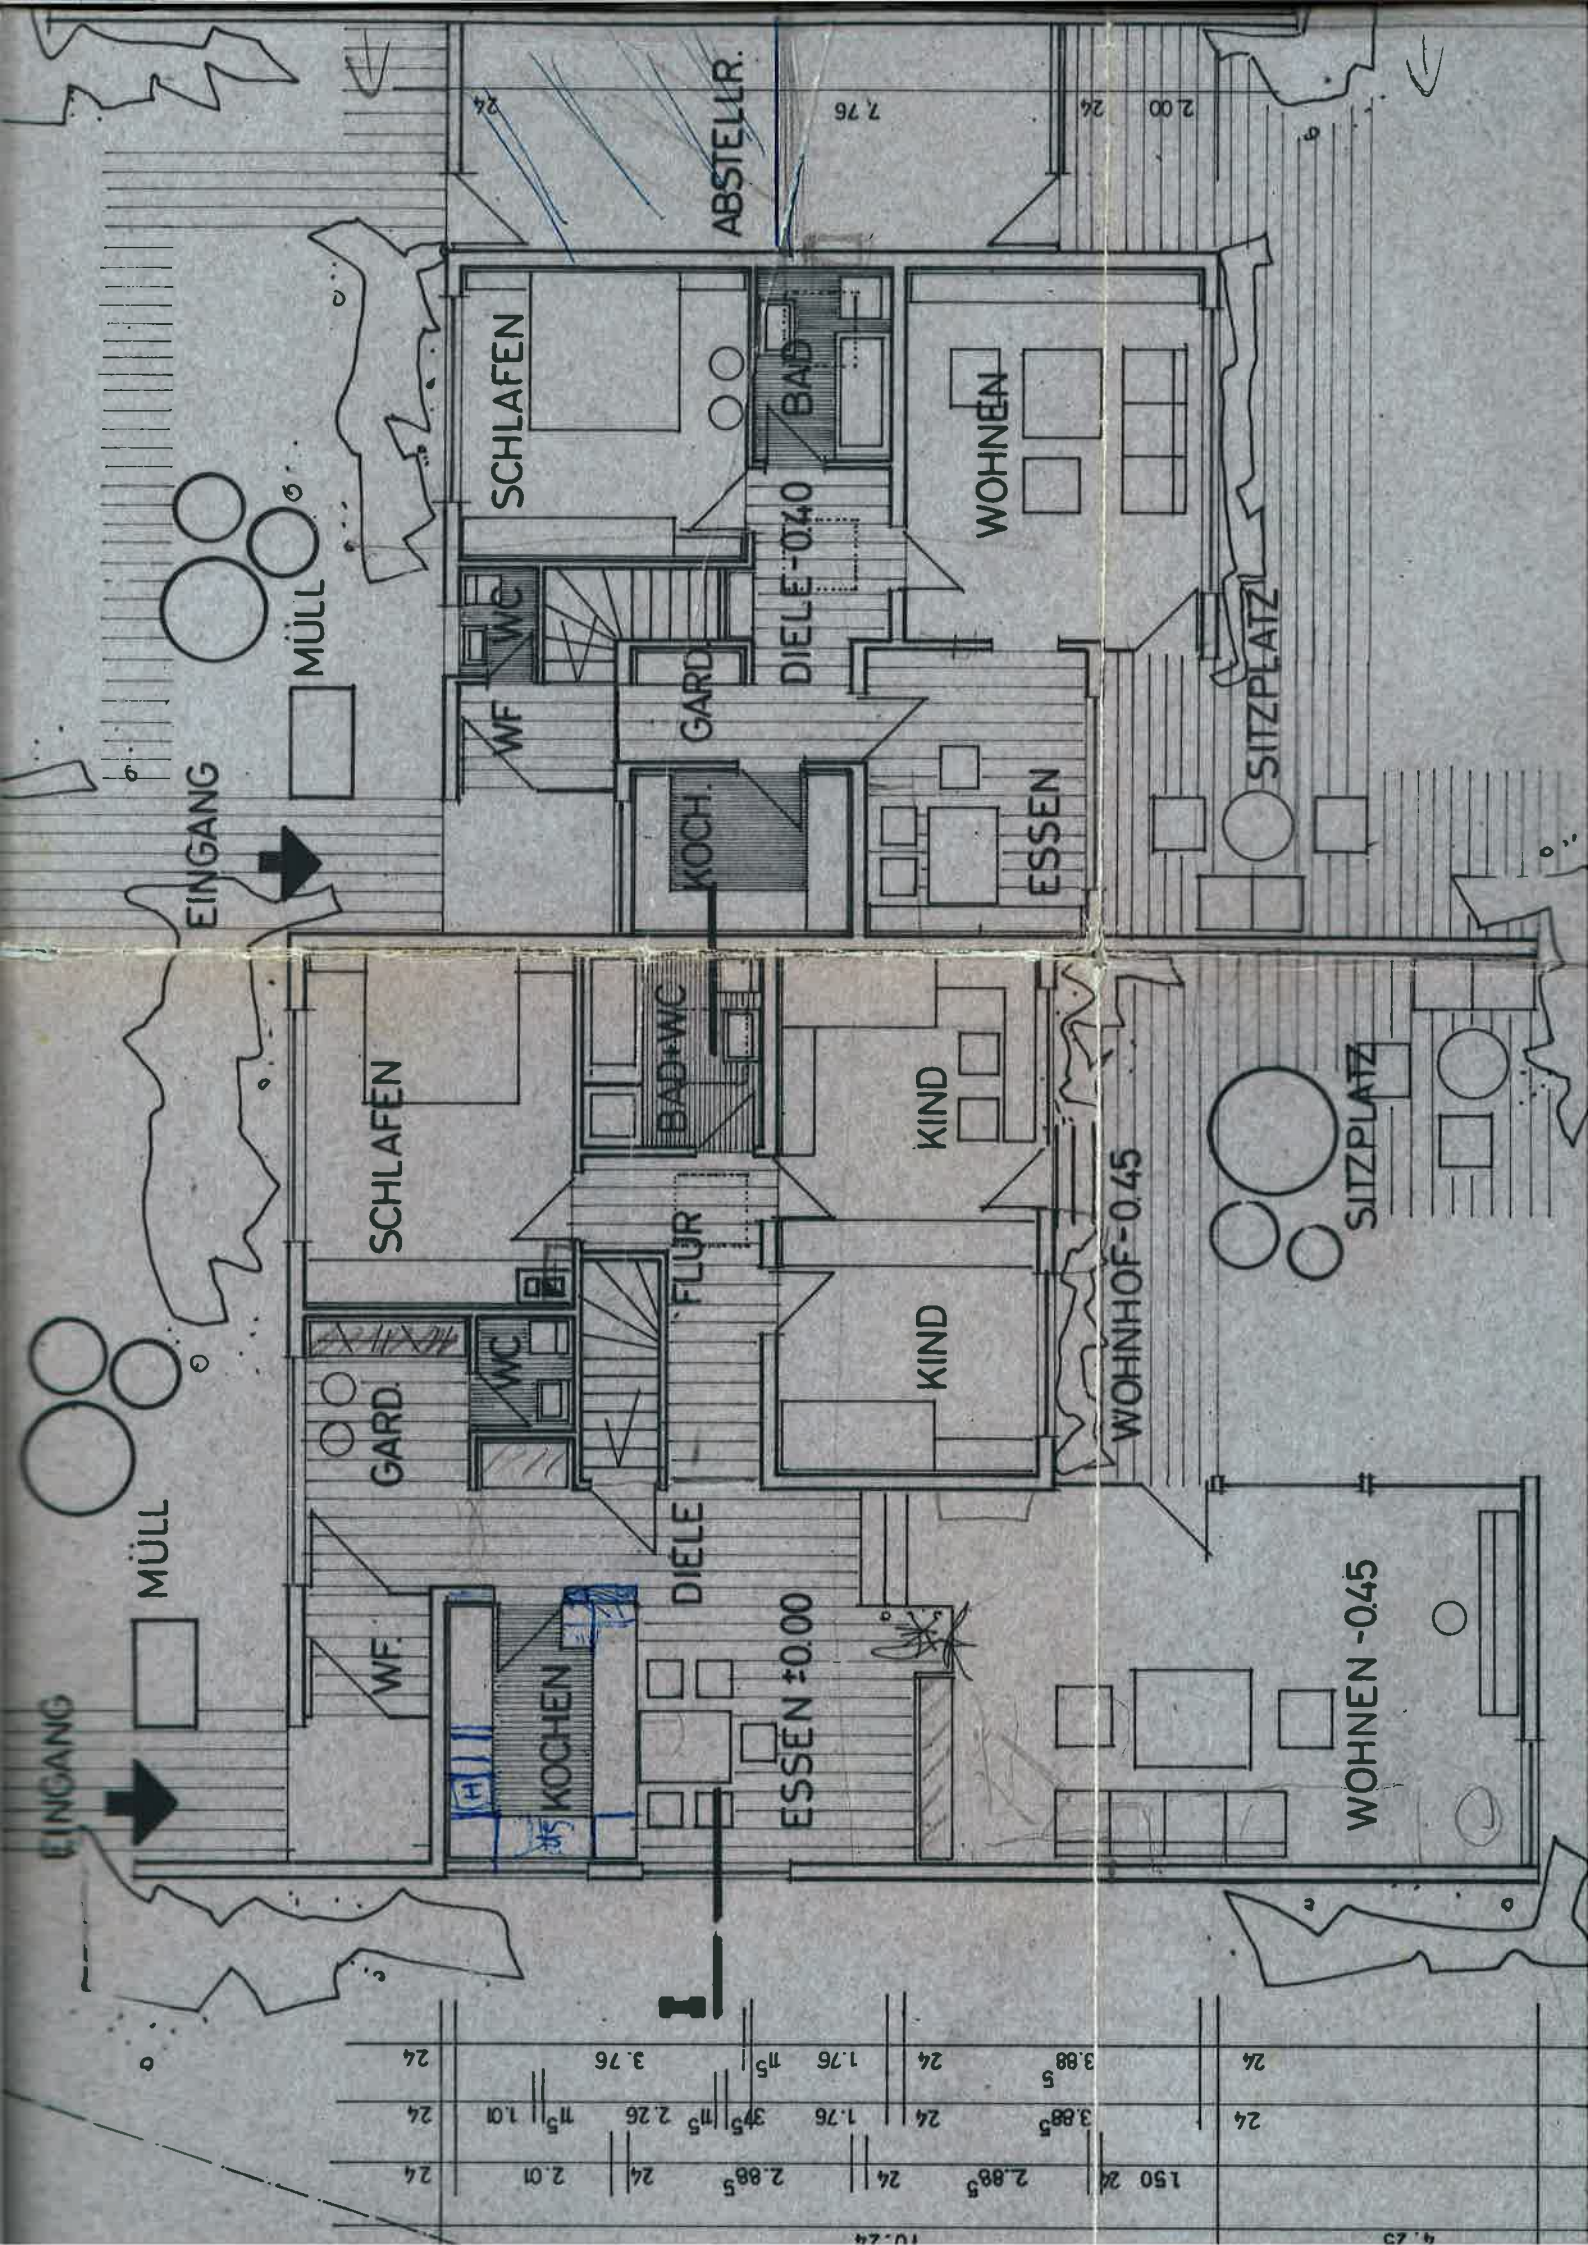

NICHT UNTERKELLERT

ABSTELLK.

FLUR - 2.80

KELL.

FLUR - 2.40

NICHT UNTERKELLERT

EINGANG

MÜLL

EINGANG

MÜLL

WF.

GARD.

SCHLAFEN

KUCHEN

DIELE

FLUR

BAD+WIC

GARD.

KOCH.

ESSEN ±0.00

KIND

KIND

WOHNHOF-0.45

WOHNEN -0.45

ABSTELL.

DIELE-0.40

BAD

SCHLAFEN

WOHNEN

ESSEN

SITZPLATZ

SITZPLATZ