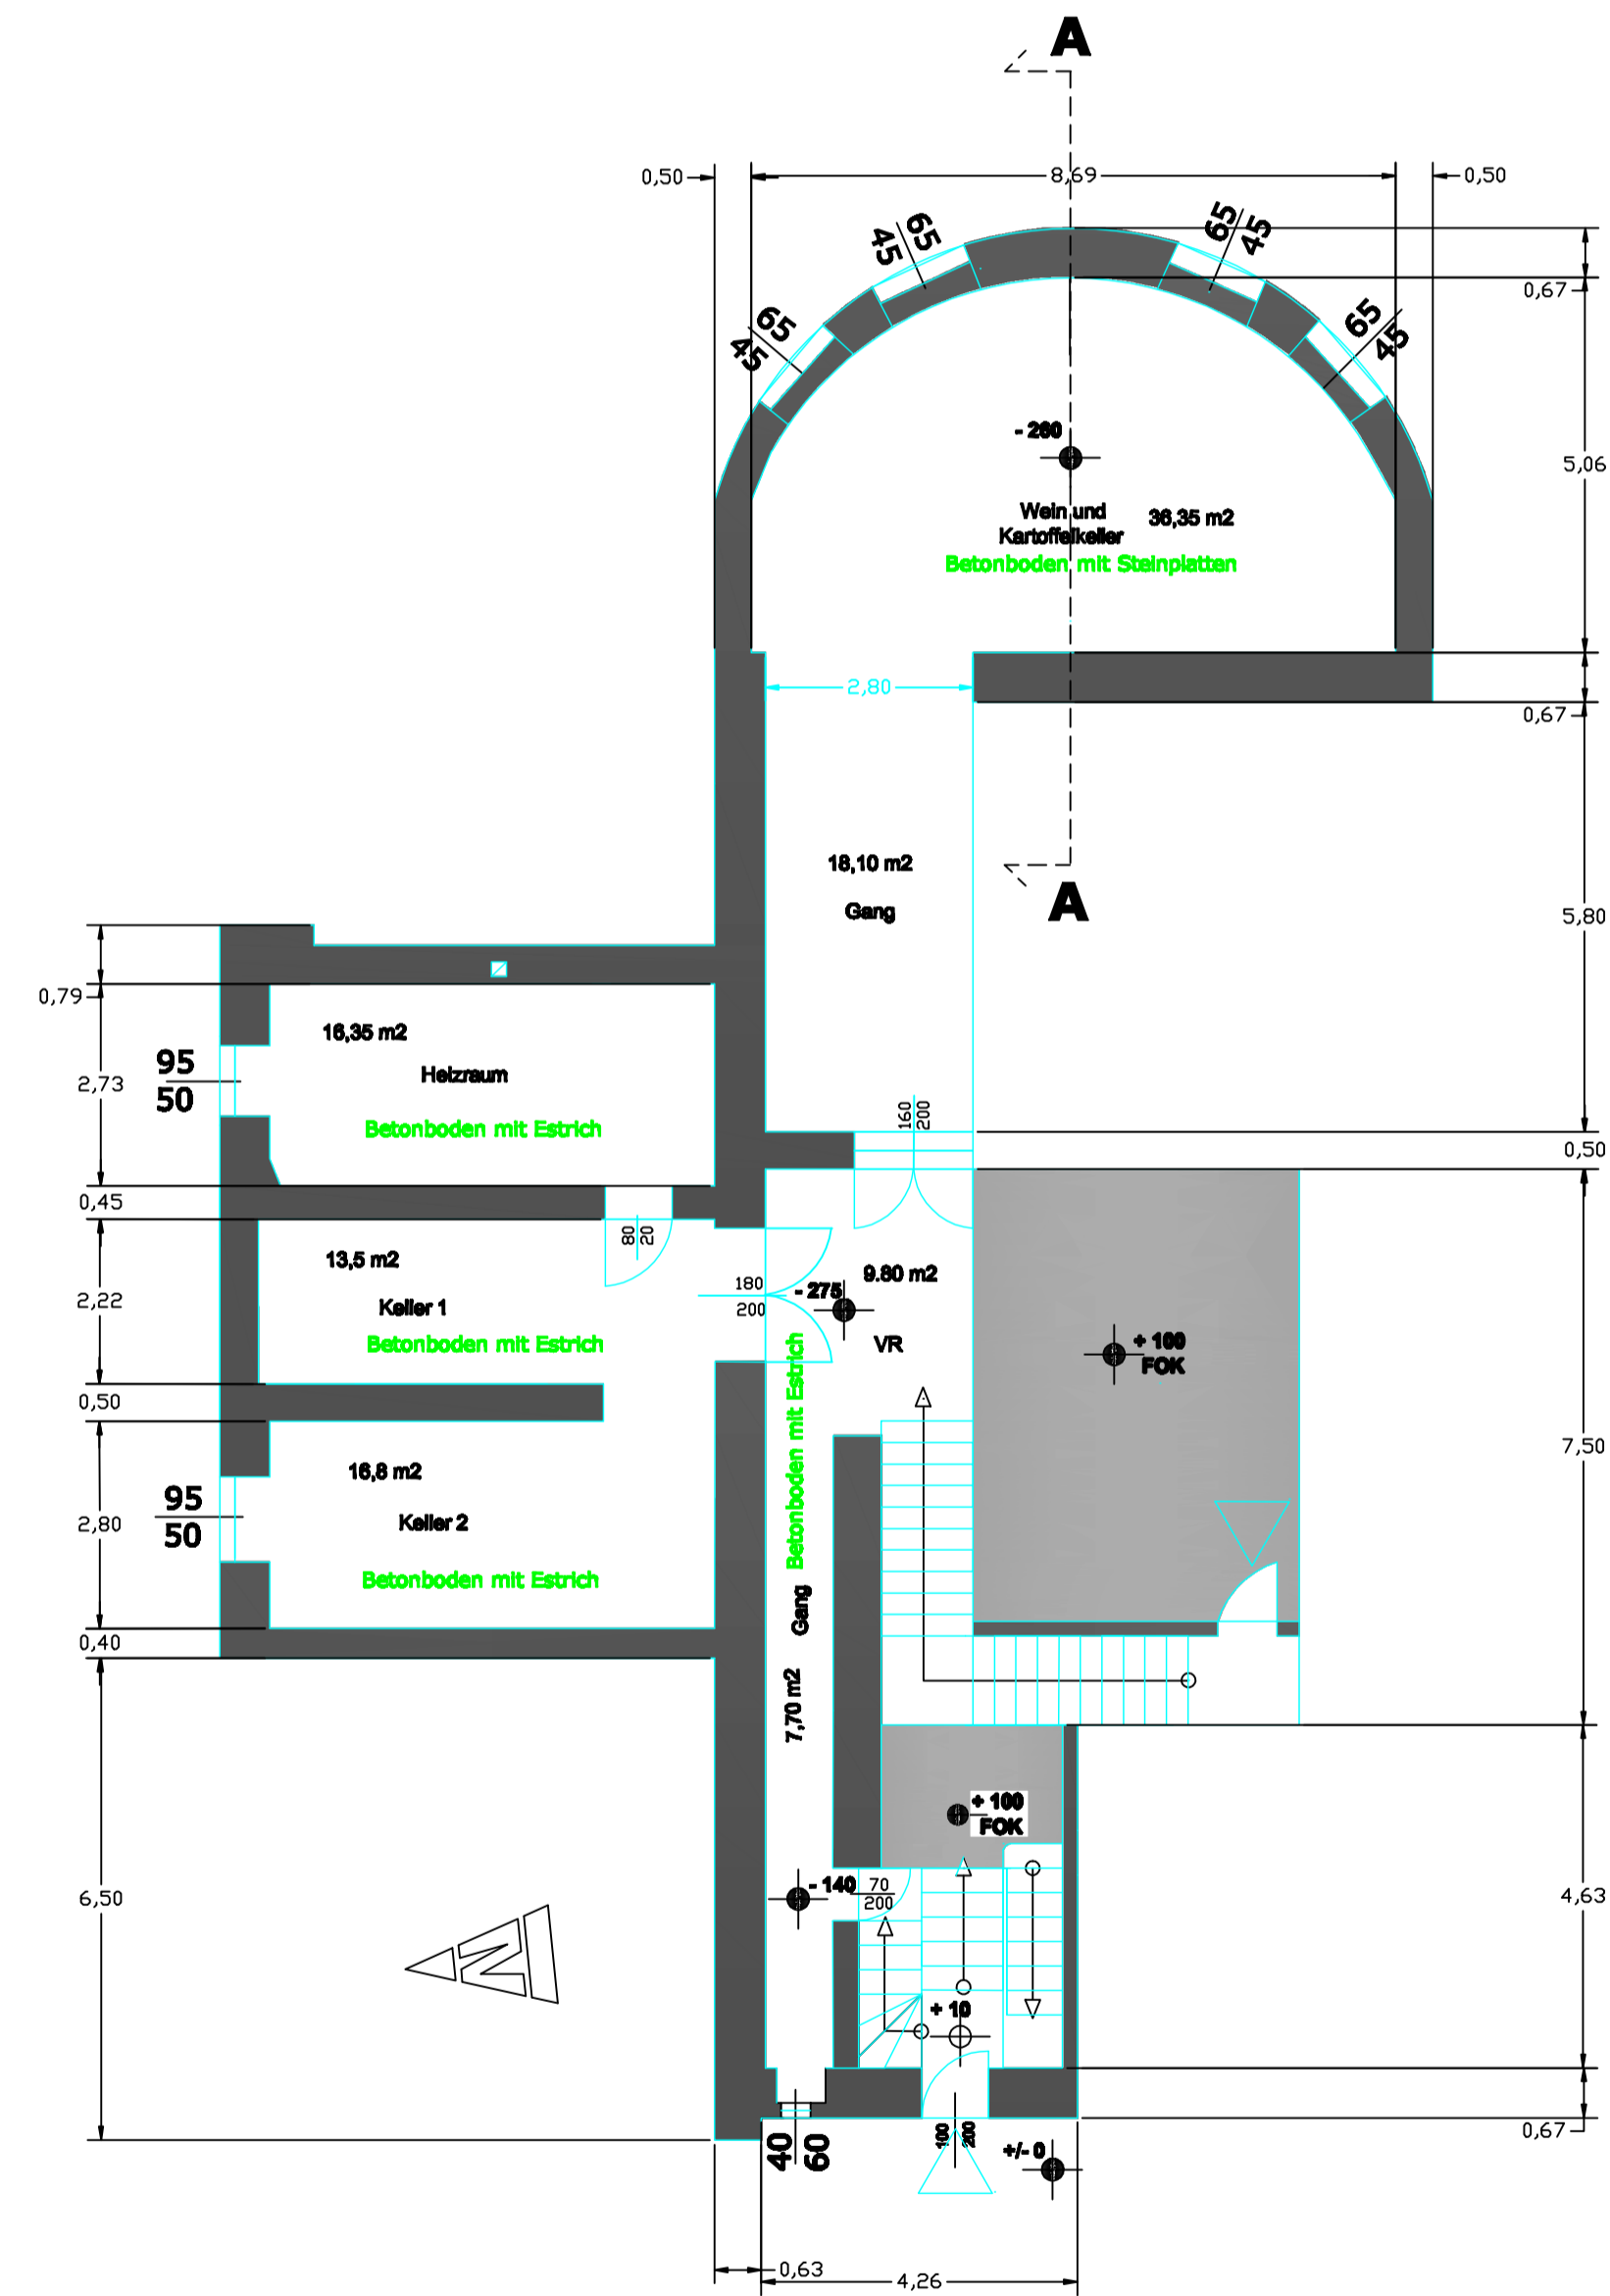

Keller

120 m²

Hochpaterre

Villa Maleta

4664 Oberweis 18
Gemeinde Laakirchen OÖe
EZ 47

Legende:

Schnitt A - A