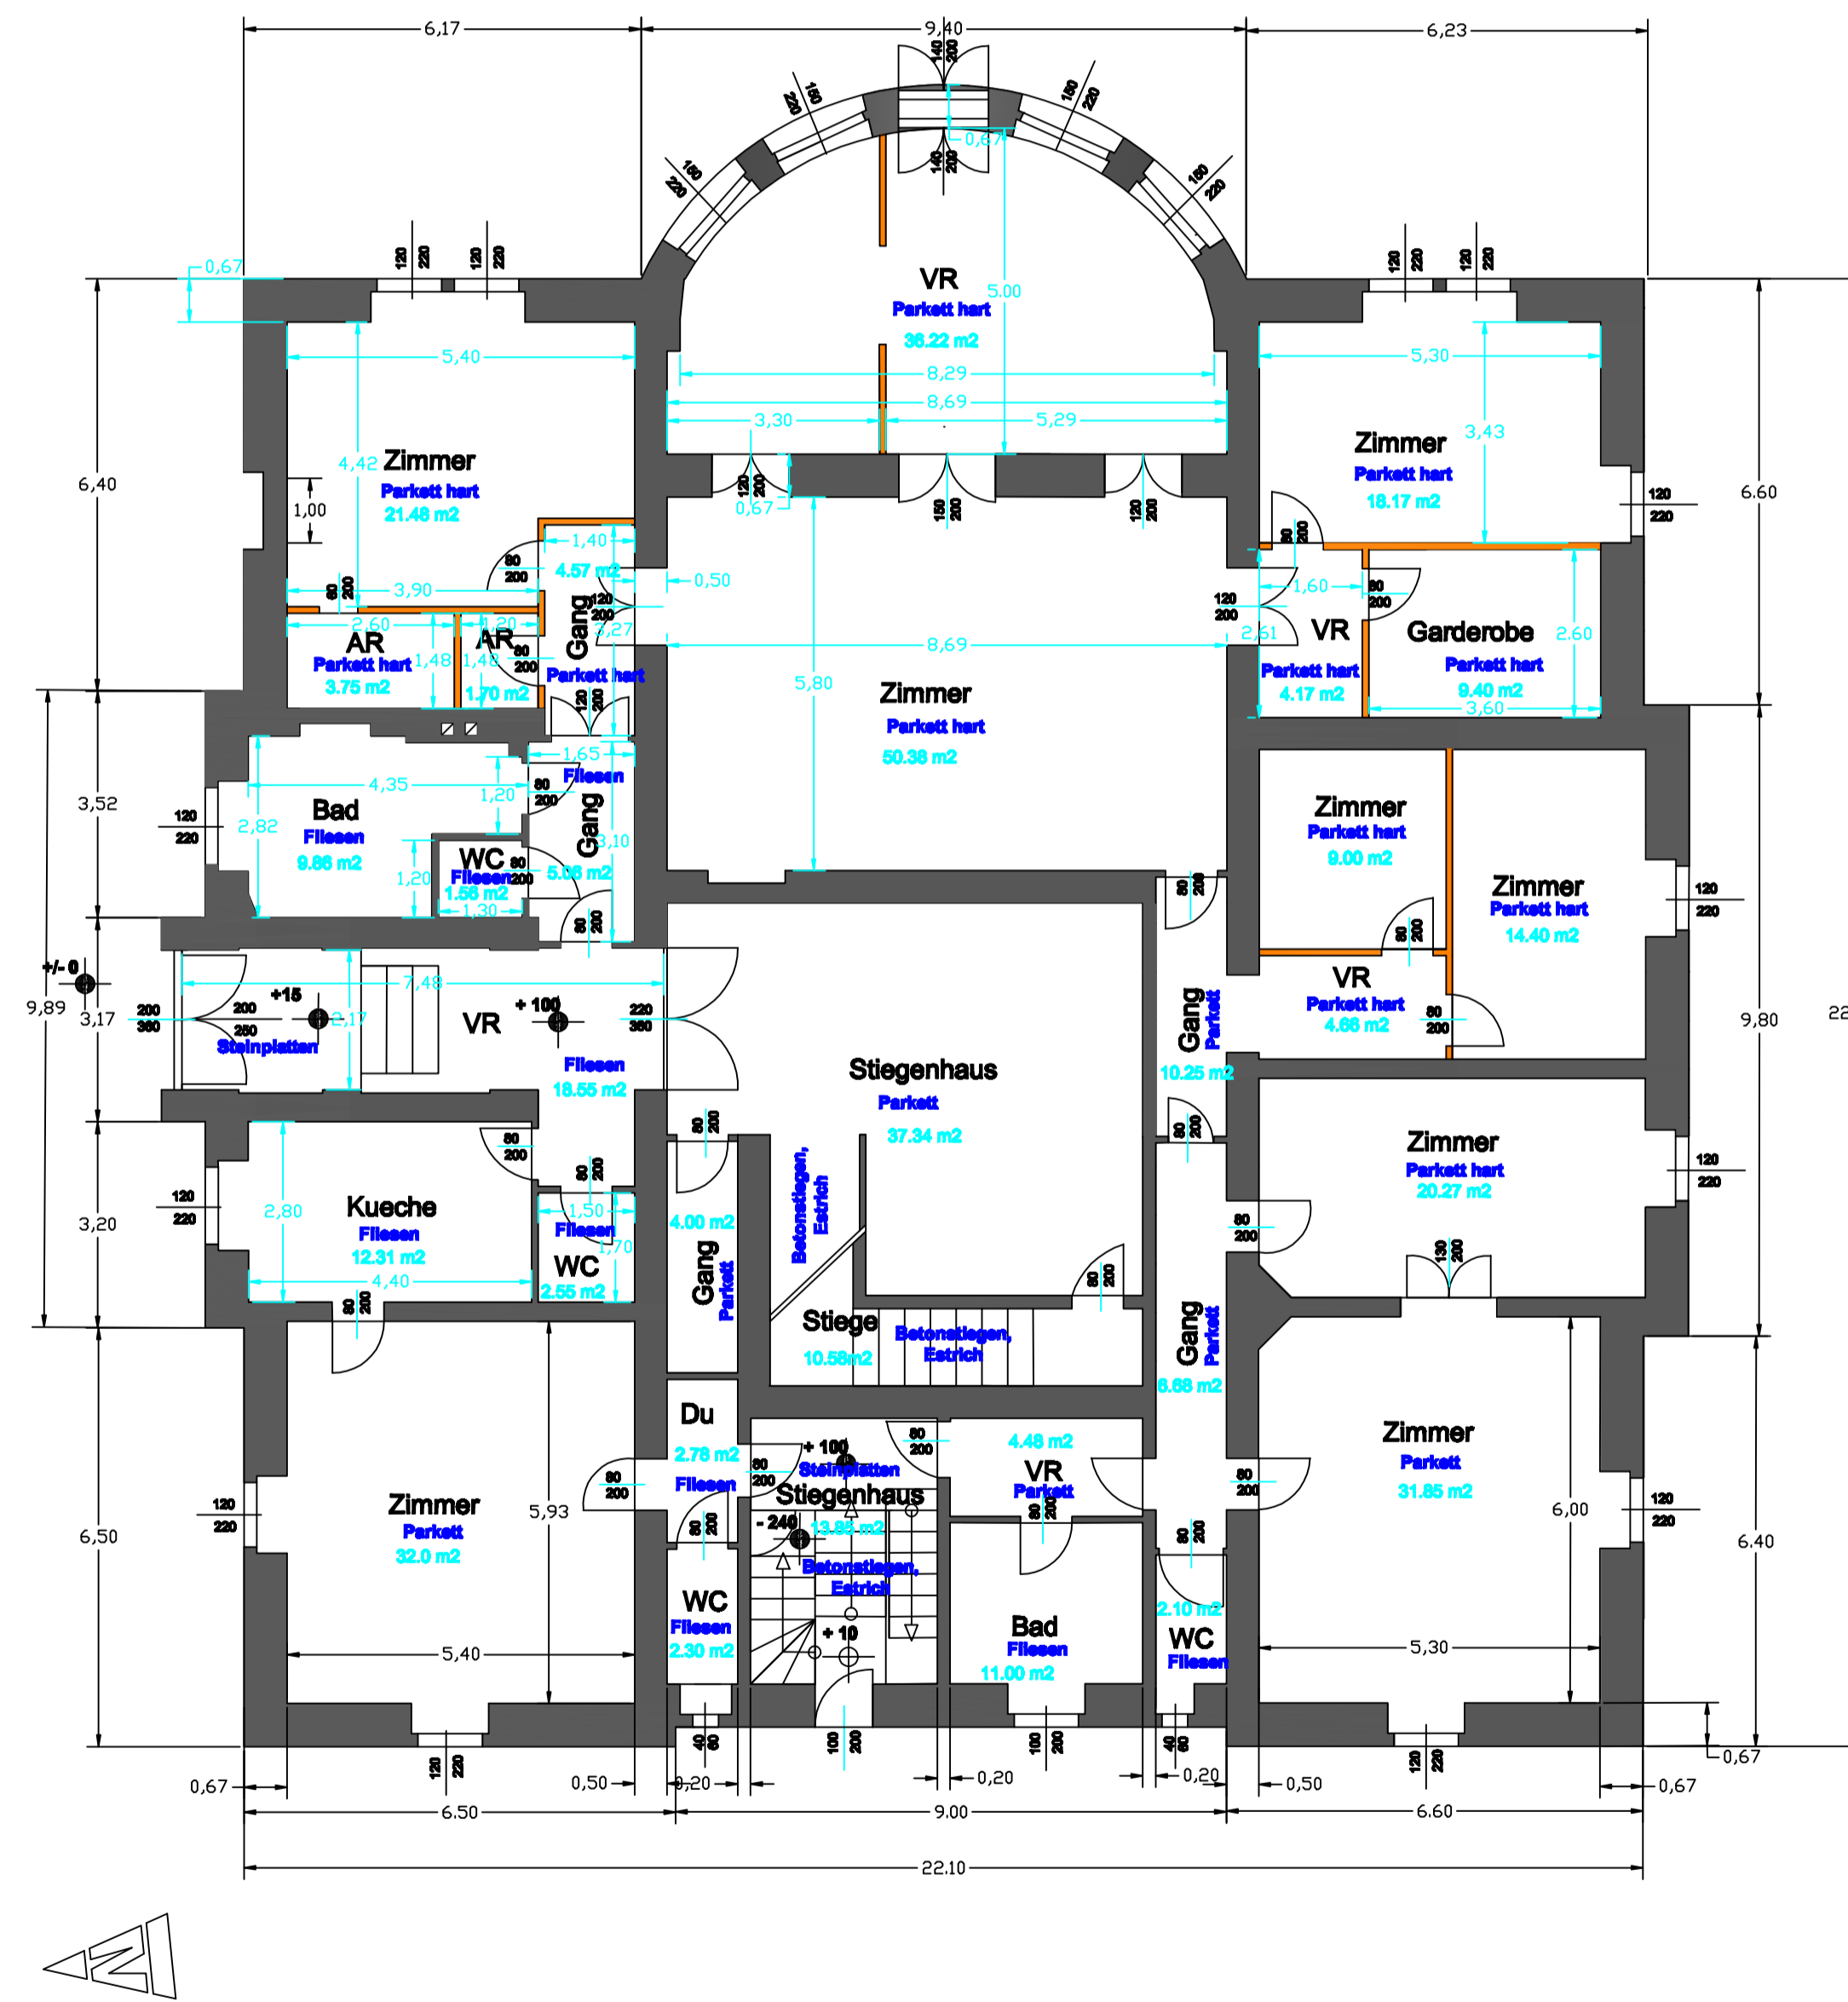

Keller

120 m²

Hochpaterre

Villa Maleta

4664 Oberweis 18
Gemeinde Laakirchen OÖe
EZ 47

Legende:

Schnitt A - A