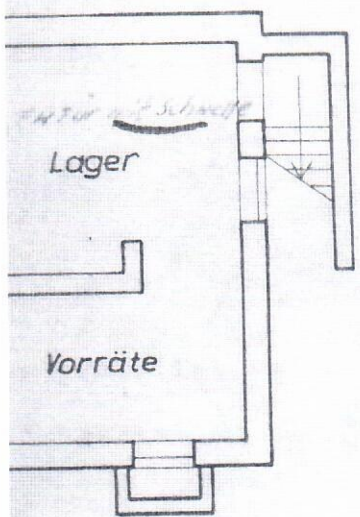

1000 150 14
25 9.

1.25m
4200/.

Erdgeschoss

ntenberg

Gehört zum Bauschein,

Nr. 156-20/70

Bauaufsichtlich geprüft

Geesthacht, den 9.6. 1970

Stadt Geesthacht

Der Bürgermeister

- Ort. Ordnungsbehörde

Bauaufsicht

Bauer

Dachgeschoss

RUD. OTTO MEYER

205 HAMBURG 80 (BERGEDORF)