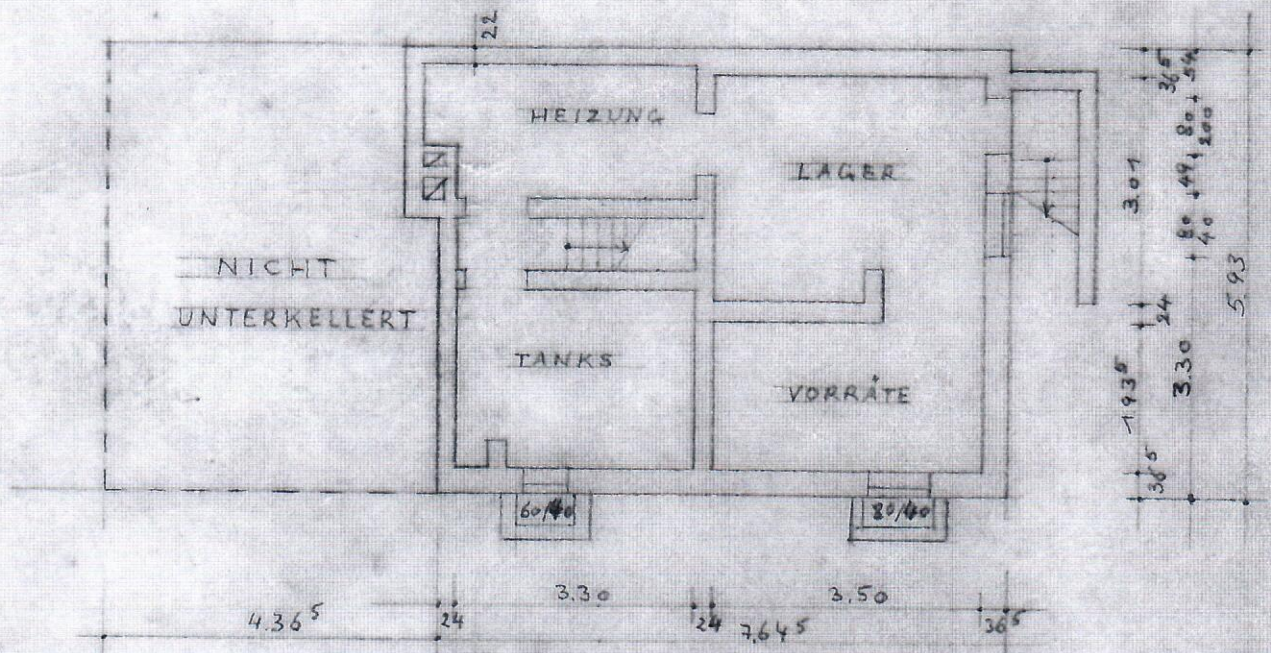

DACHGESCHOSS