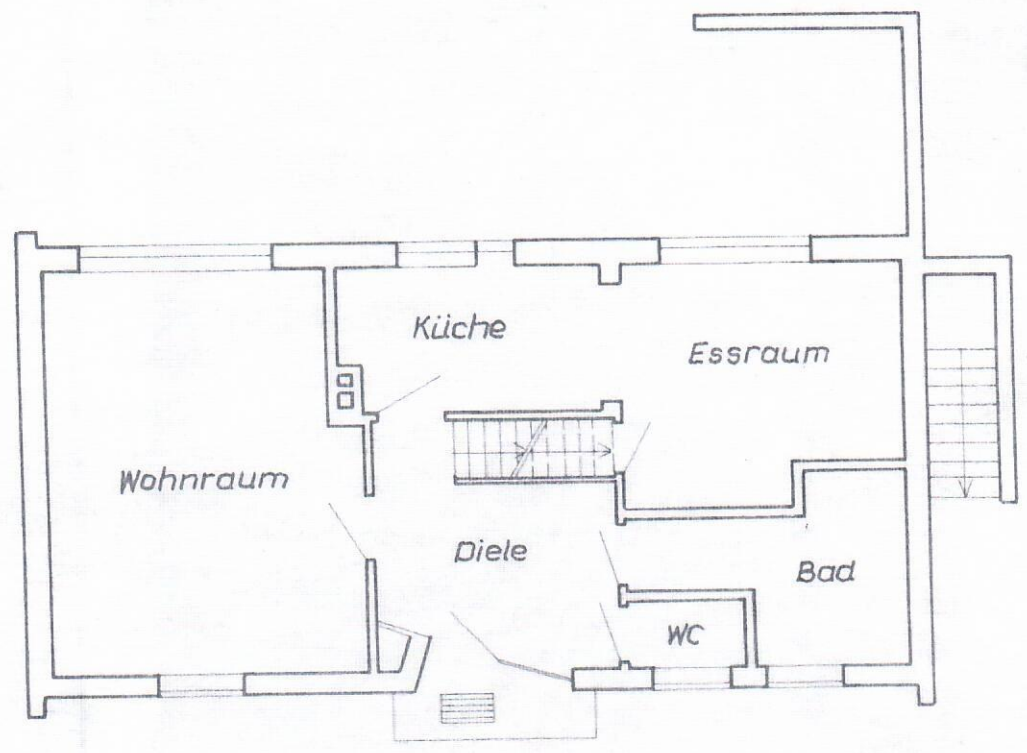

1000 150 14
25 9.

1.25m
4200/.

Erdgeschoss

ntenberg

Gehört zum Bauschein,

Nr. 156-20/70

Bauaufsichtlich geprüft

Geesthacht, den 9.6. 1970

Stadt Geesthacht

Der Bürgermeister

- Ort. Ordnungsbehörde

Bauaufsicht

Bauer

Dachgeschoss

RUD. OTTO MEYER

205 HAMBURG 80 (BERGEDORF)