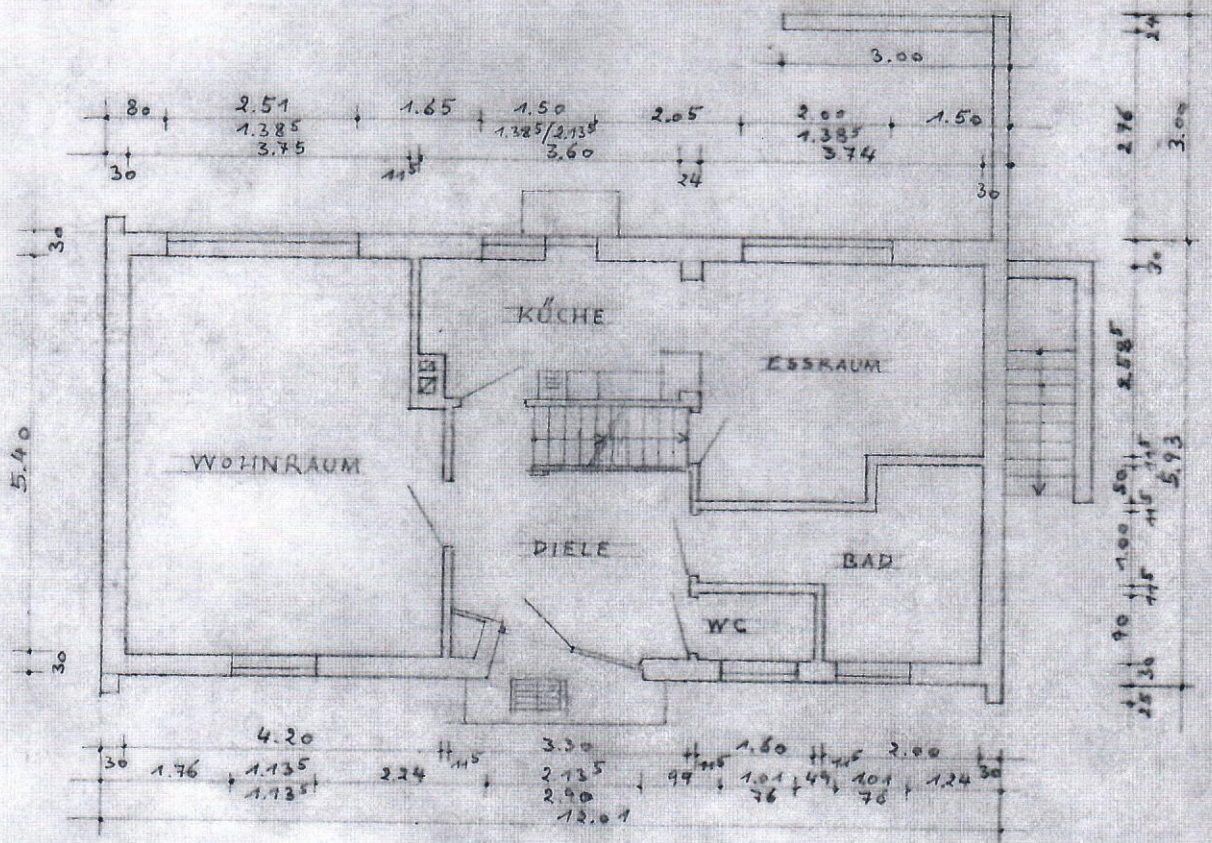

DACHGESCHOSS

KELLER

ERDGESCHOSS