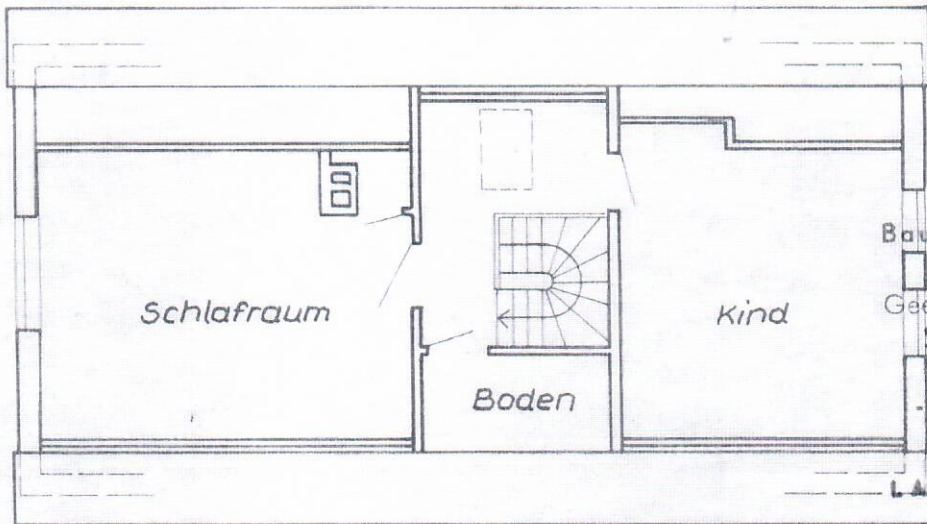

1000 150 14
25 9.

1.25m
4200/.

Erdgeschoss

ntenberg

Gehört zum Bauschein,

Nr. 156-20/70

Bauaufsichtlich geprüft

Geesthacht, den 9.6. 1970

Stadt Geesthacht

Der Bürgermeister

- Ort. Ordnungsbehörde

Bauaufsicht

Bauer

Dachgeschoss

RUD. OTTO MEYER

205 HAMBURG 80 (BERGEDORF)