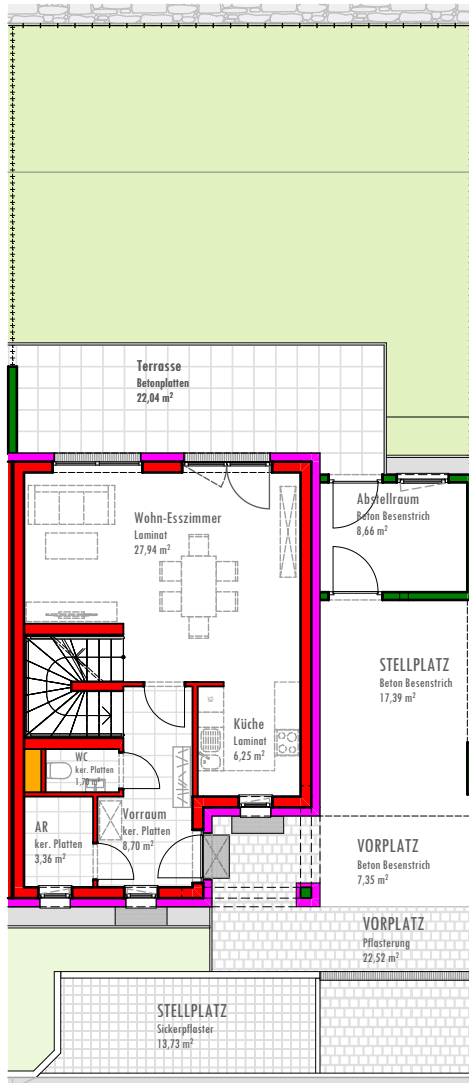

REIHENHAUS TOP 8

100,78 m²

AM SEEPARK

GARTENÜBERSICHT

ca. 82,82 m²

Rohrbach, Am Seepark