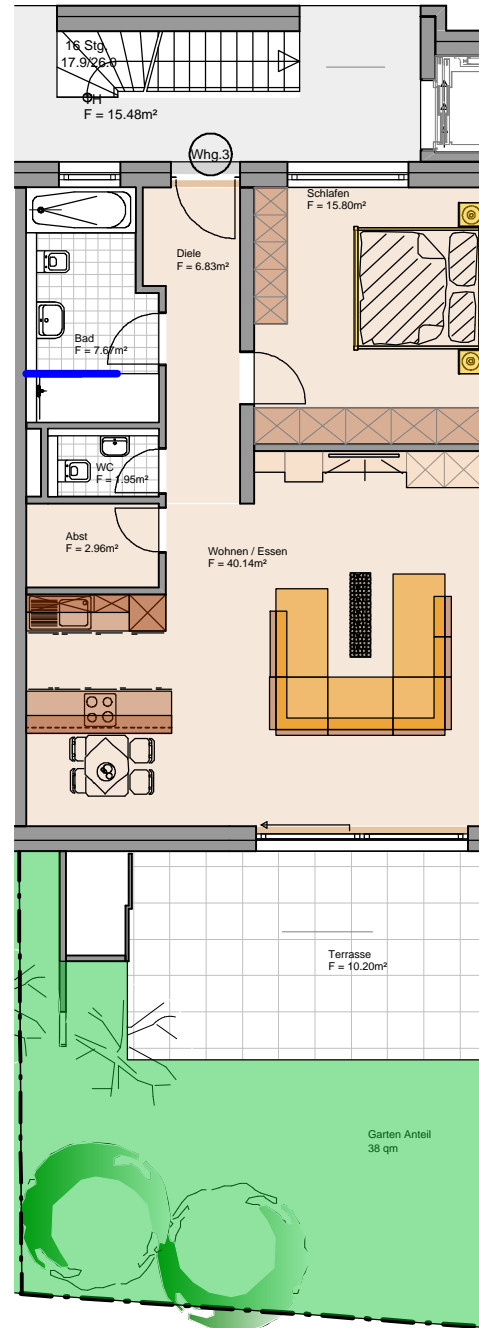

Wohnung 03	m ²
Abst	2.96
Bad	7.67
Diele	6.83
Schlafen	15.80
Terrasse	10.20
WC	1.95
Wohnen / Essen	40.14
Summe	85.55

Lage im Gebäude