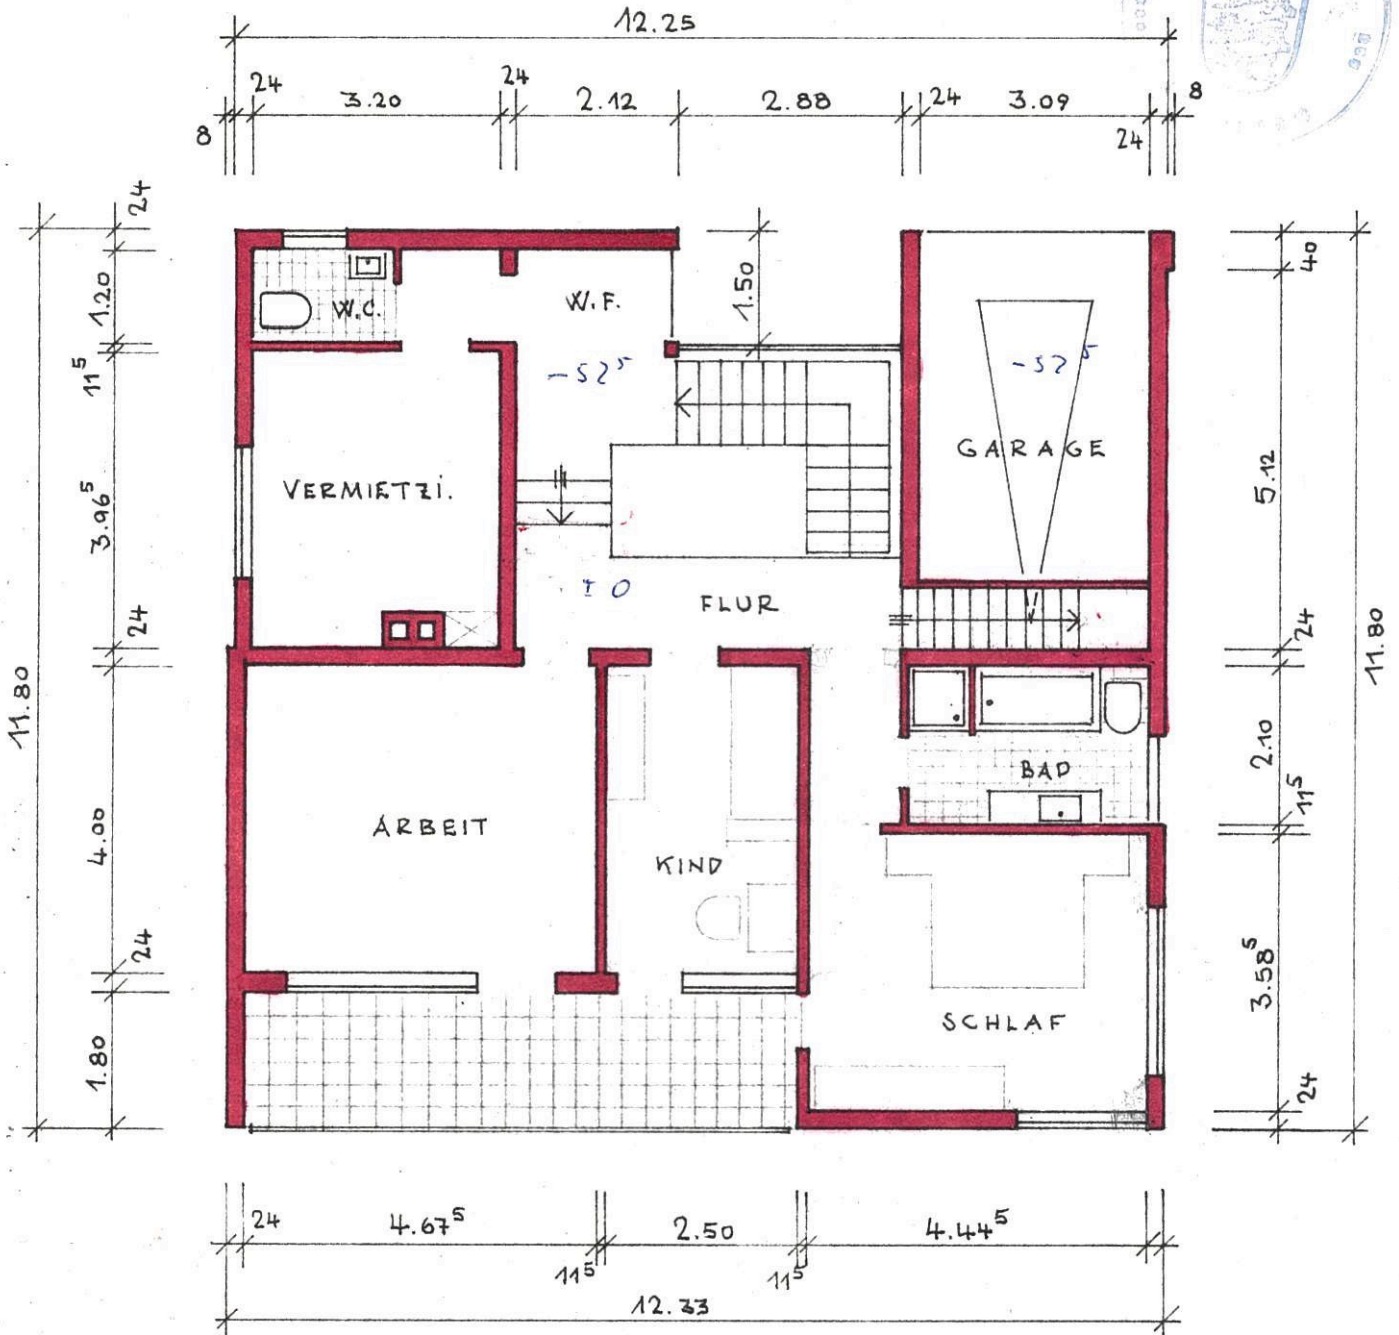

# HAUS WEILER, HEIMSHEIM

ERDGESCHOSS 1:100

Genehmigt am  
28. VII. 1932  
Landratsamt Leonberg

ANERKANNT:  
DER BAUHERR:

*Weiler*

GEFERTIGT:  
DER ARCHITEKT:

DIPL. ING. ALBRECHT SCHIRM  
FREIER ARCHITEKT  
GERLINGEN BEI STUTTGART  
HAUPTSTR. 31, TEL. DITZINGEN 618