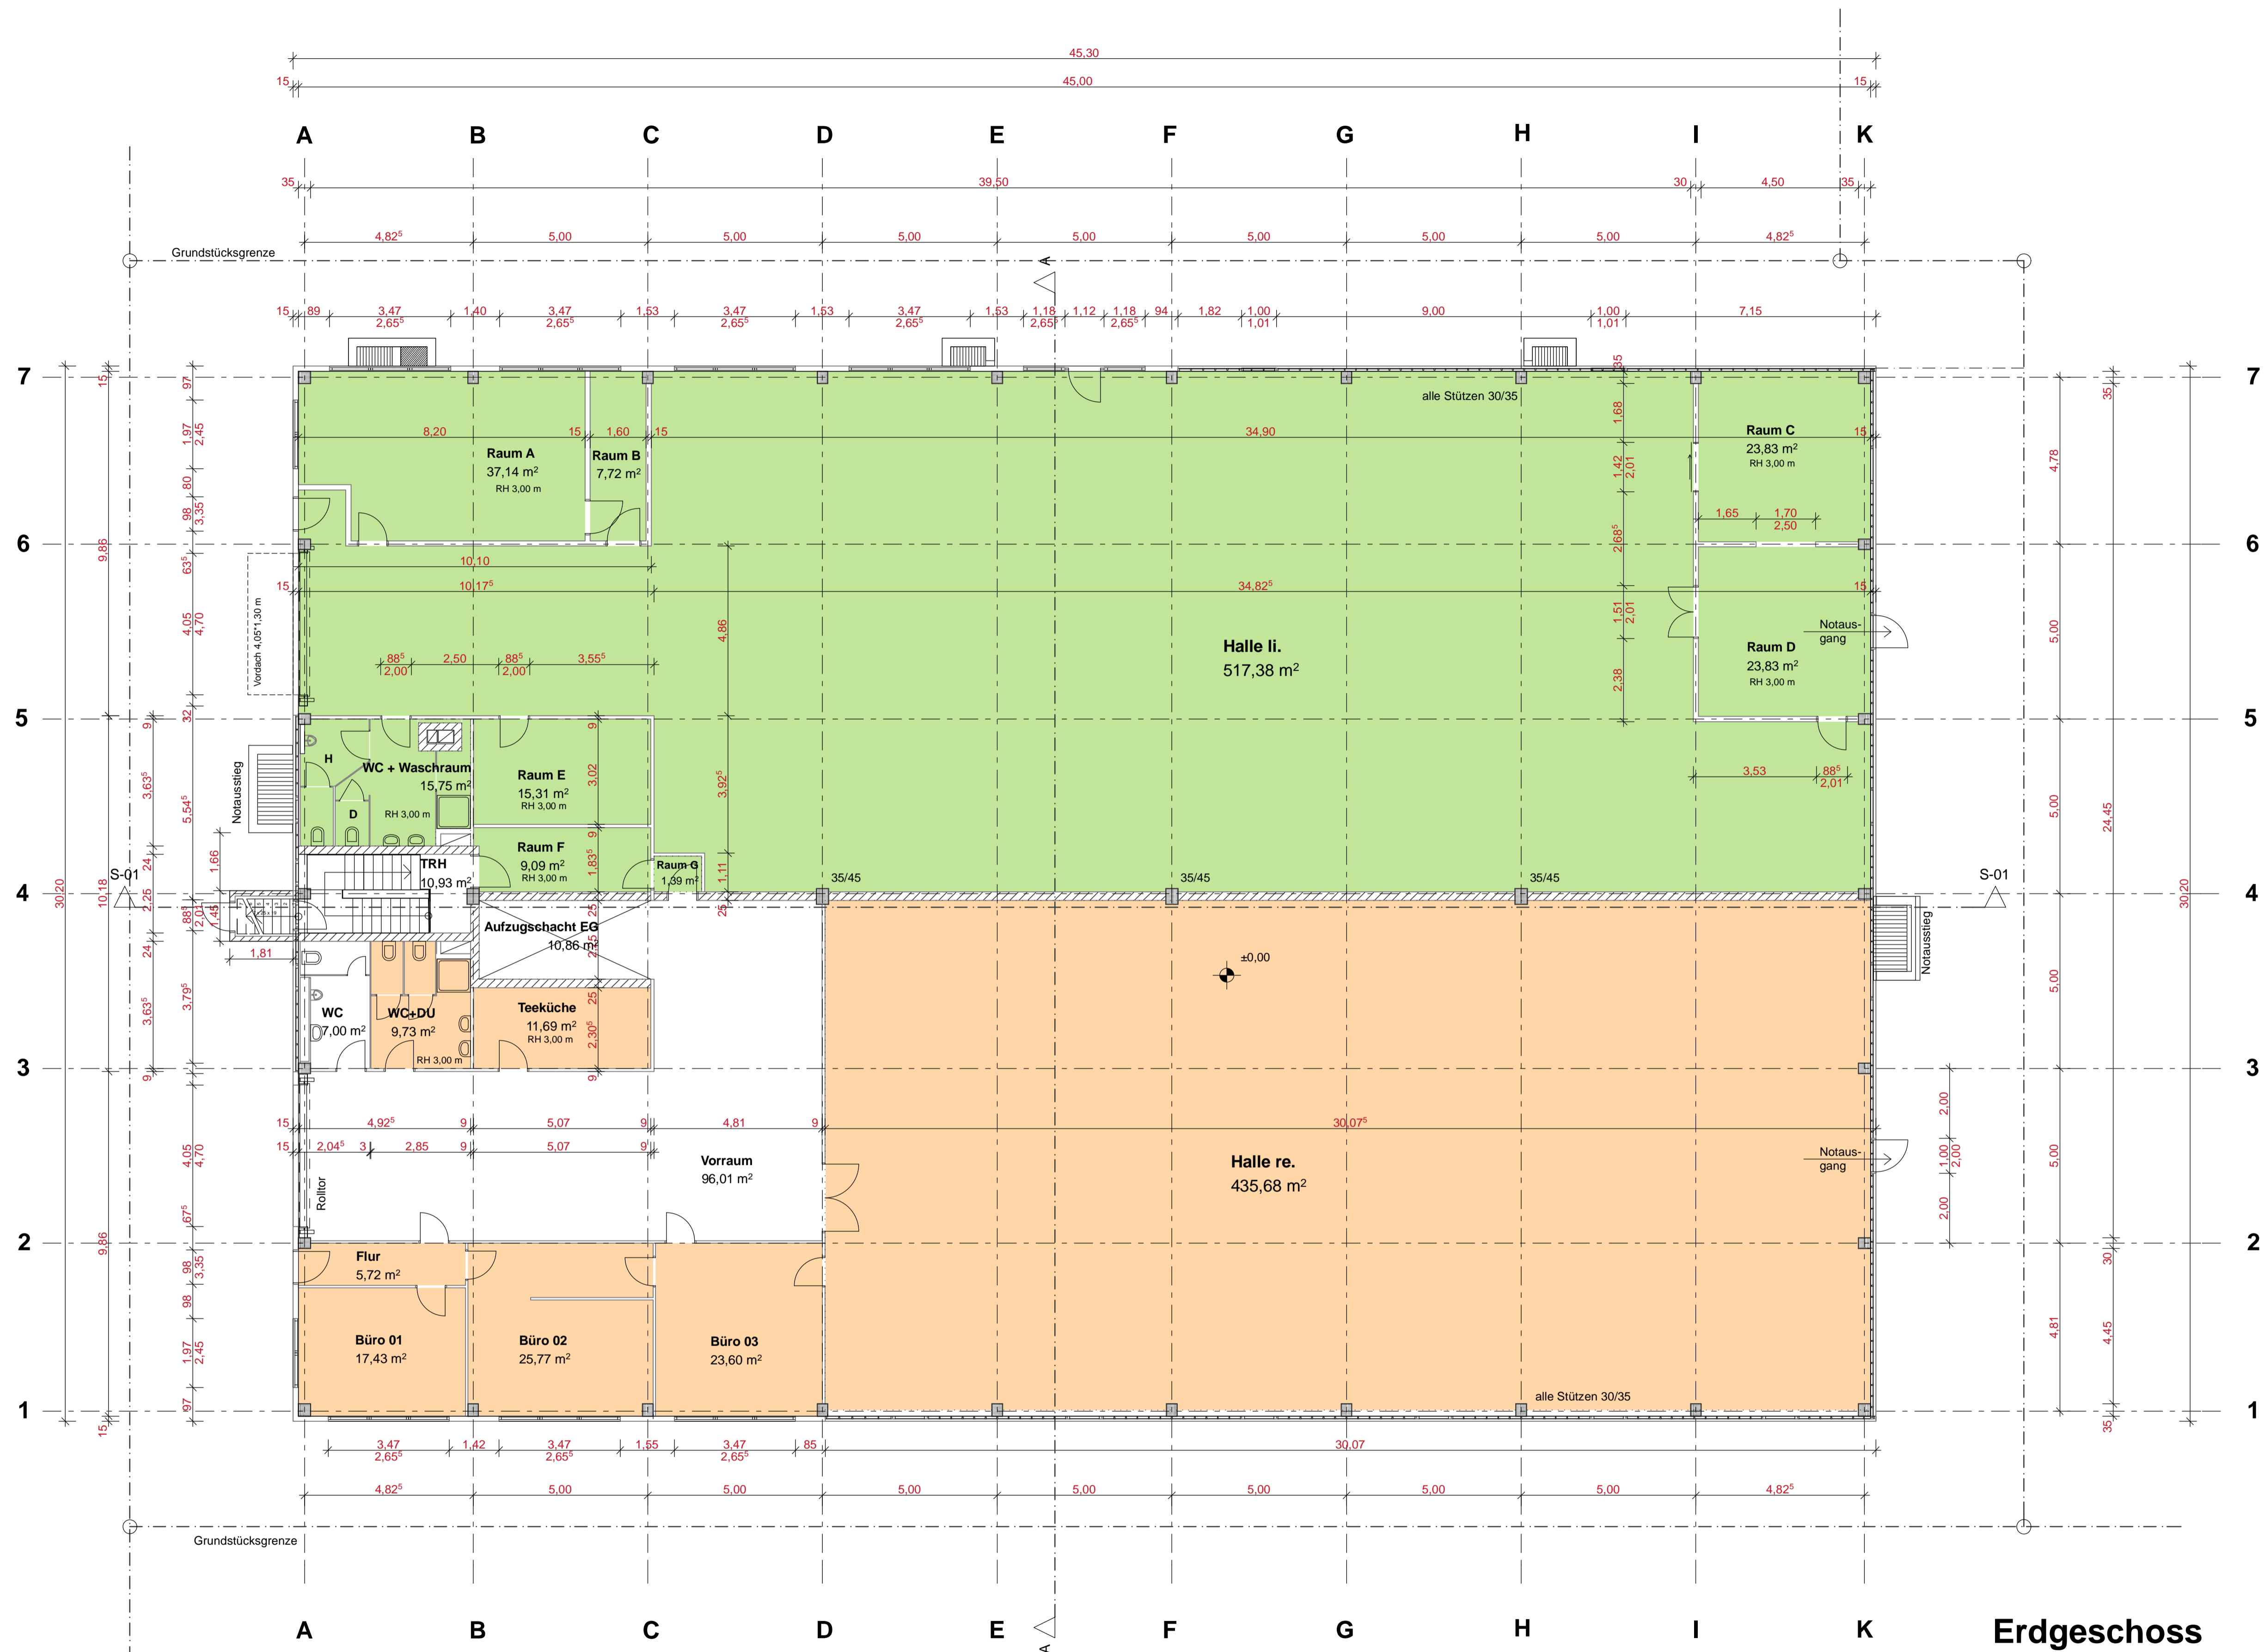

Rudolf-Diesel-Strasse

Datum:

02.04.2013

Maszsstab:

1:100 bei A1-Format

Bestandszeichnungen:

K.Jäschke Dipl.-Ing. FH Architektin  
Hernsterstr. 26 | 97892 Kreuzwertheim  
Tel. 0177 / 40 83 611

Hausverwaltung:

Dieter Gärtl  
Hochstr. 43 | 85256 Vierkirchen  
0172 / 8 22 44 66

Objekt:

Hohenbrunn - Riemerling  
Rudolf-Diesel-Str. 24  
Fl.Nr. 1078 / 19