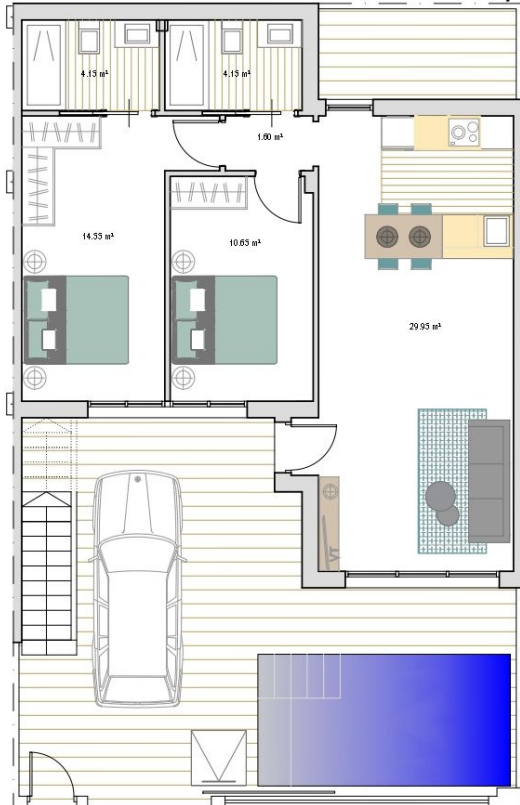

VIVIENDA 6

Sup. Construida 76'40 m²

Sup. Jardín: 41'61 m²

Sup. Piscina: 11'00 m²

Sup. Solarium: 60'40 m²

Sup. Patio: 5'95 m²

TOTAL: 195'36 m²

Sup. Parcela: 135.47 m²

Planta baja

Planta primera