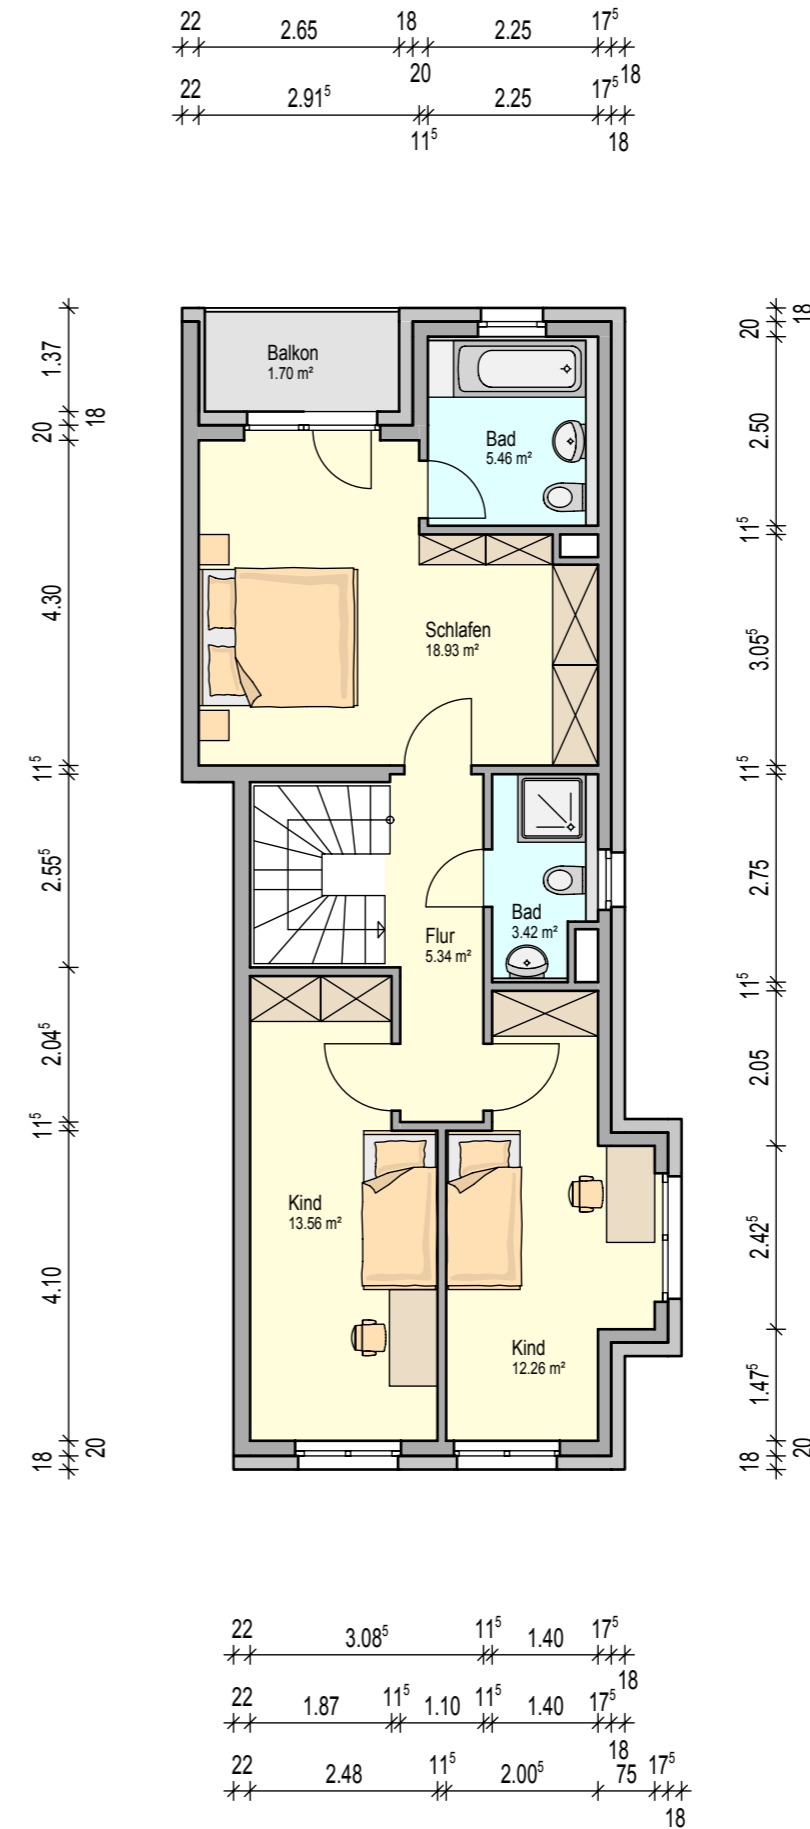

# 73207 Plochigen - Käthe-Kollwitz-Weg 3-9 \_ 4-12-20-28

Hinweise:  
Möblierung nur beispielhaft. Alle Maße ohne Gewähr!  
Planstand: 29.11.2010