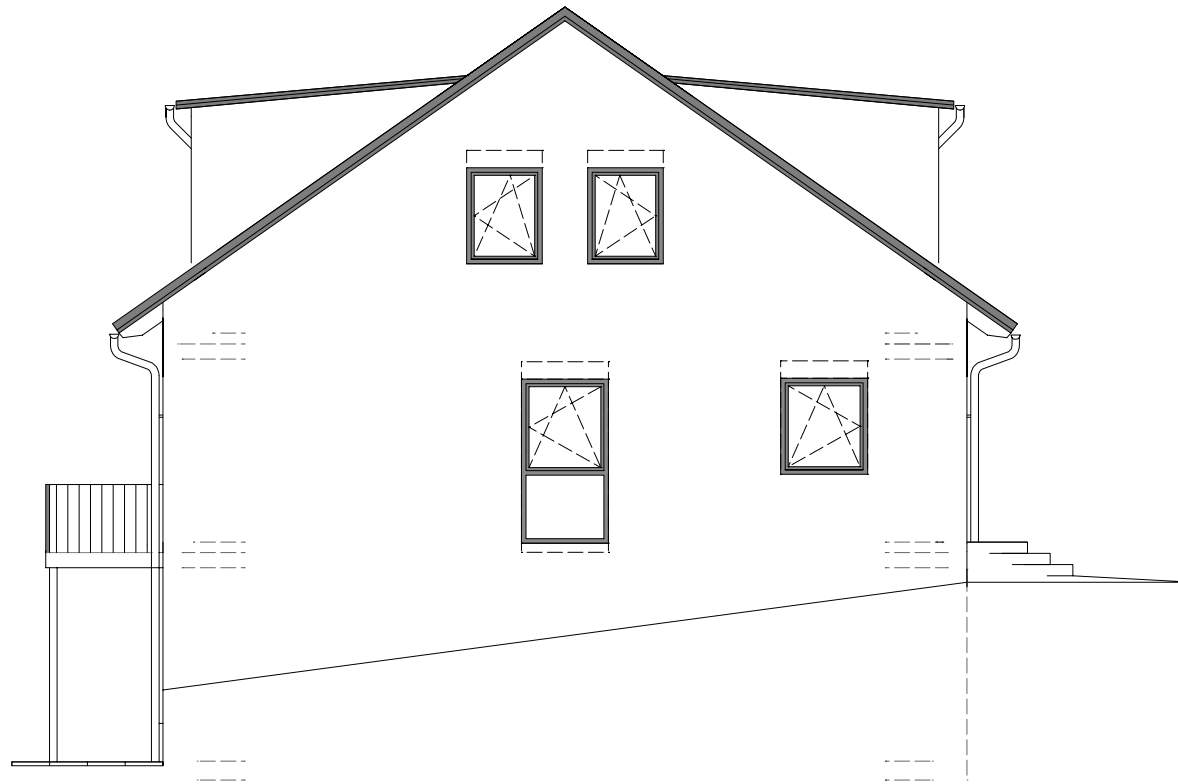

GIEBELANSICHT

**weisenburger**  
**bau**

Ludwig-Erhard-Allee 21 • 76131 Karlsruhe

BV Aichtal-Grötzingen  
Haustyp | Endhaus links | Ansicht  
Achismaß 7.04m | Hauslänge 10.62m

M 1:100 / DIN A4