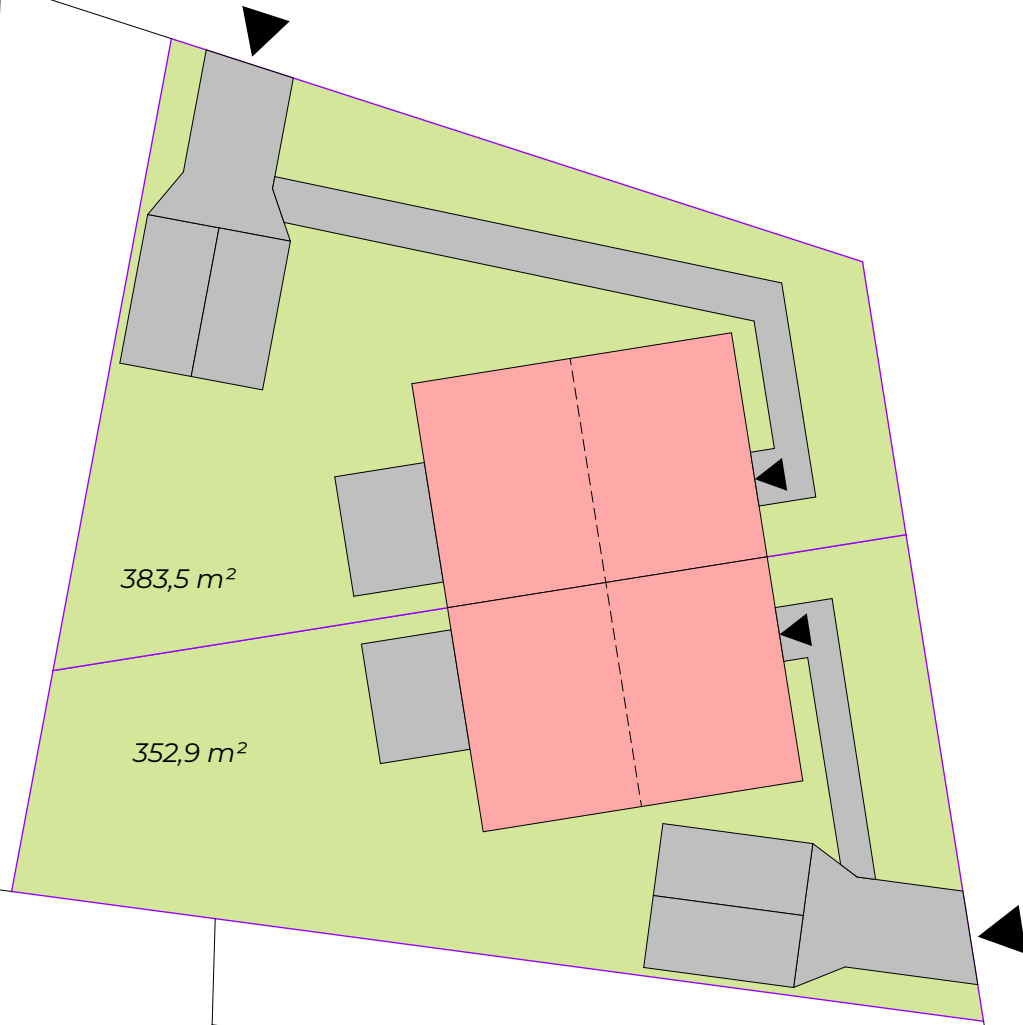

Lageplan

M 1:250

383,5 m²

352,9 m²

Metis GmbH

Osterfeld 8-10, 24649 Fuhlendorf

04192 / 201 02-0
info@metis-haus.de

www.metis-haus.de