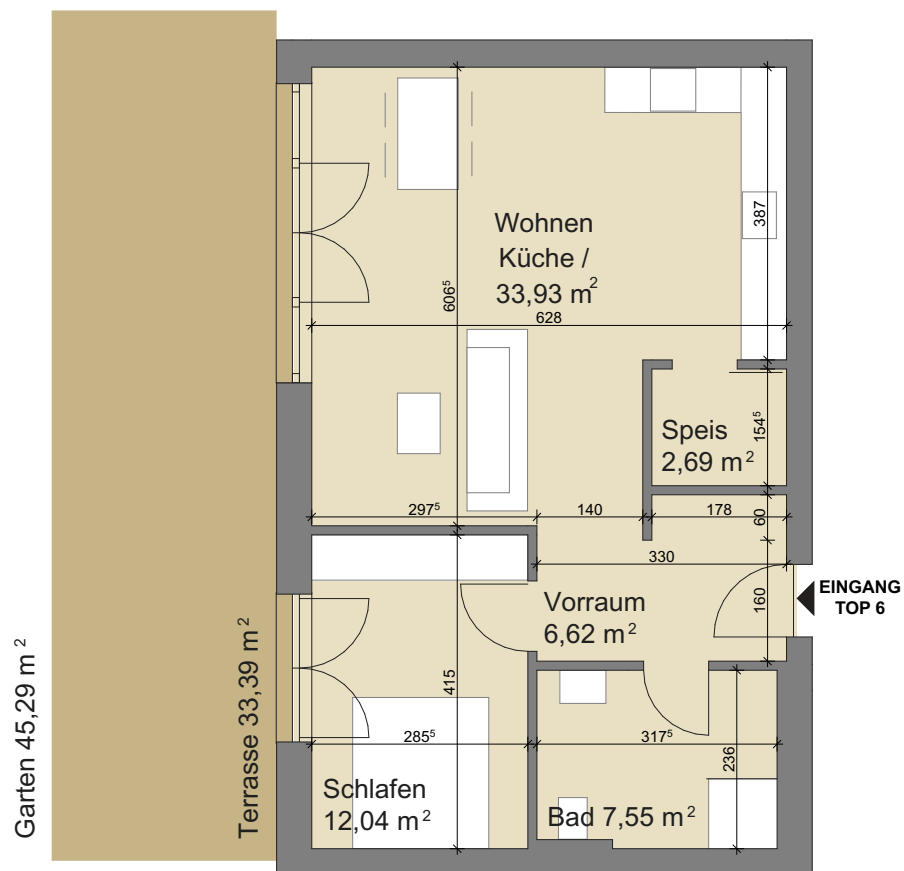

Fabrik, Top 6

Altbau, Top 6, Erdgeschoß

2 Zimmer

Wohnfläche 62,83 m²

Terrasse 33,39 m²

Garten 45,29 m²

AR extern 10,56 m²

Maßstab 1:100