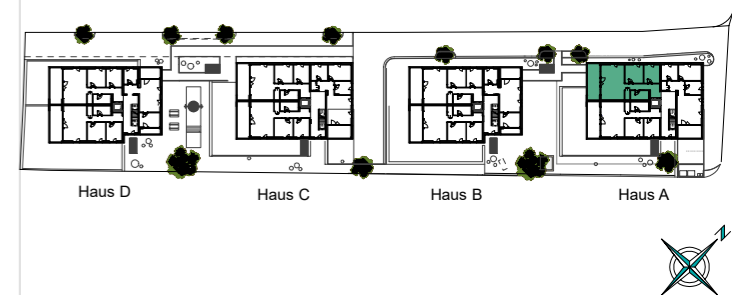

WA Pfäfersweg, Rankweil

3-Zimmer Wohnung / Top A03 / 1. Obergeschoss

Wohnfläche: 75.60m² | Terrasse: 17.14m²

Informationen

- BH Brüstungshöhe
- EV Elektroverteiler
- HV Heizungsverteiler
- LÜ Lüftung
- Wendekreis Rollstuhl ø150cm

M 1 : 75

Lageplan

Bemerkung

14.11.2022

Alle Maße sind Rohbaumaße und ca. Angaben, diese können zur Natur differieren.

Strichliert dargestellte Einrichtungsgegenstände im Sanitärbereich sind nicht in der Grundausstattung enthalten.