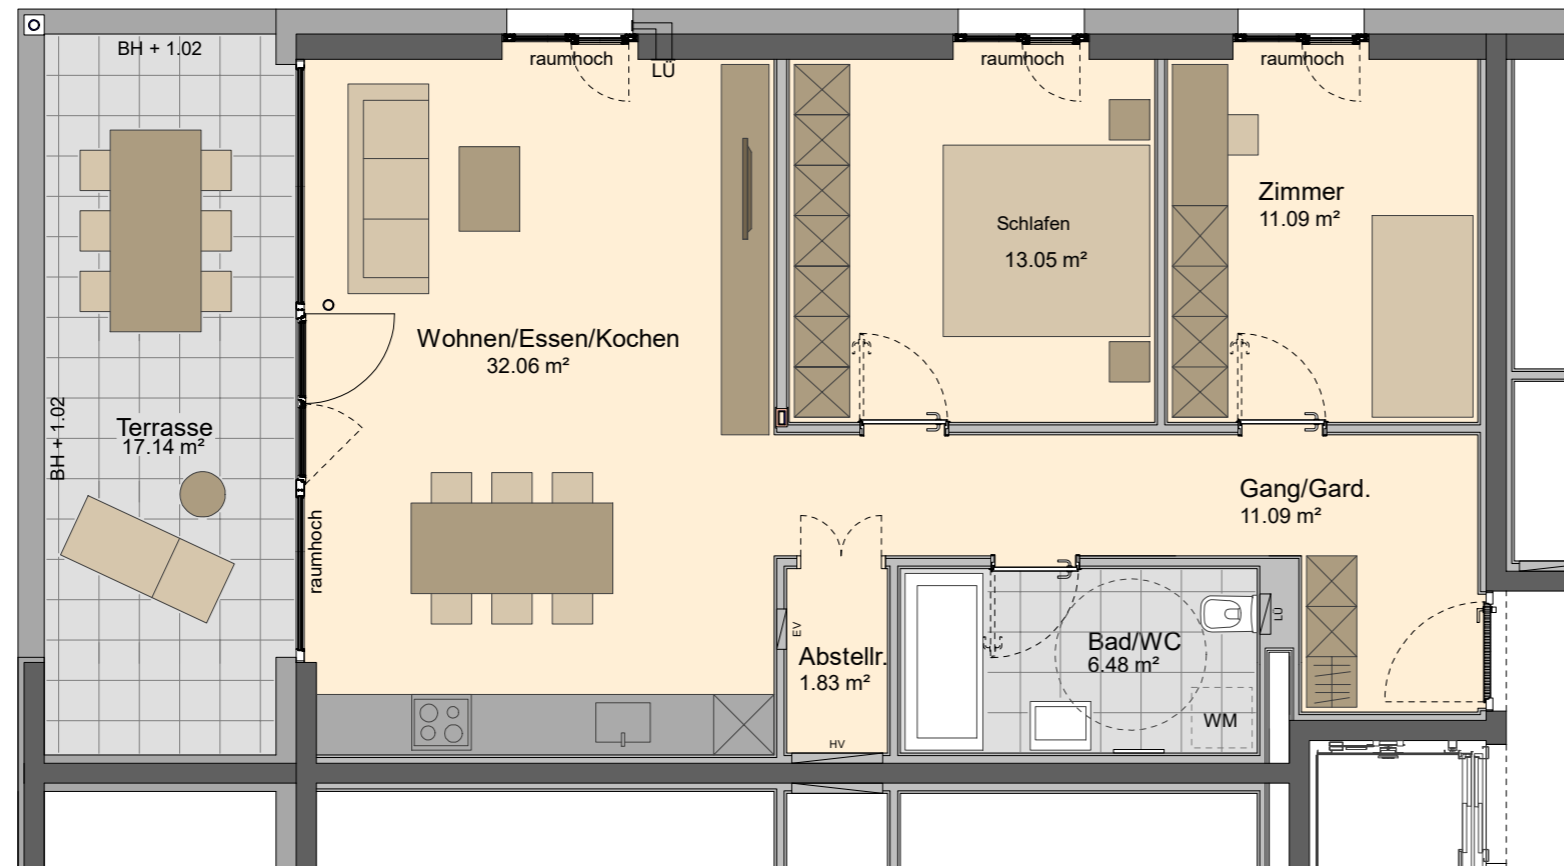

WA Pfäfersweg, Rankweil

3-Zimmer Wohnung / Top A03 / 1. Obergeschoss

Wohnfläche: 75.60m² | Terrasse: 17.14m²

Informationen

- BH Brüstungshöhe
- EV Elektroverteiler
- HV Heizungsverteiler
- LÜ Lüftung
- Wendekreis Rollstuhl ø150cm

M 1 : 75

Lageplan

Bemerkung

14.11.2022

Alle Maße sind Rohbaumaße und ca. Angaben, diese können zur Natur differieren.

Strichliert dargestellte Einrichtungsgegenstände im Sanitärbereich sind nicht in der Grundausstattung enthalten.