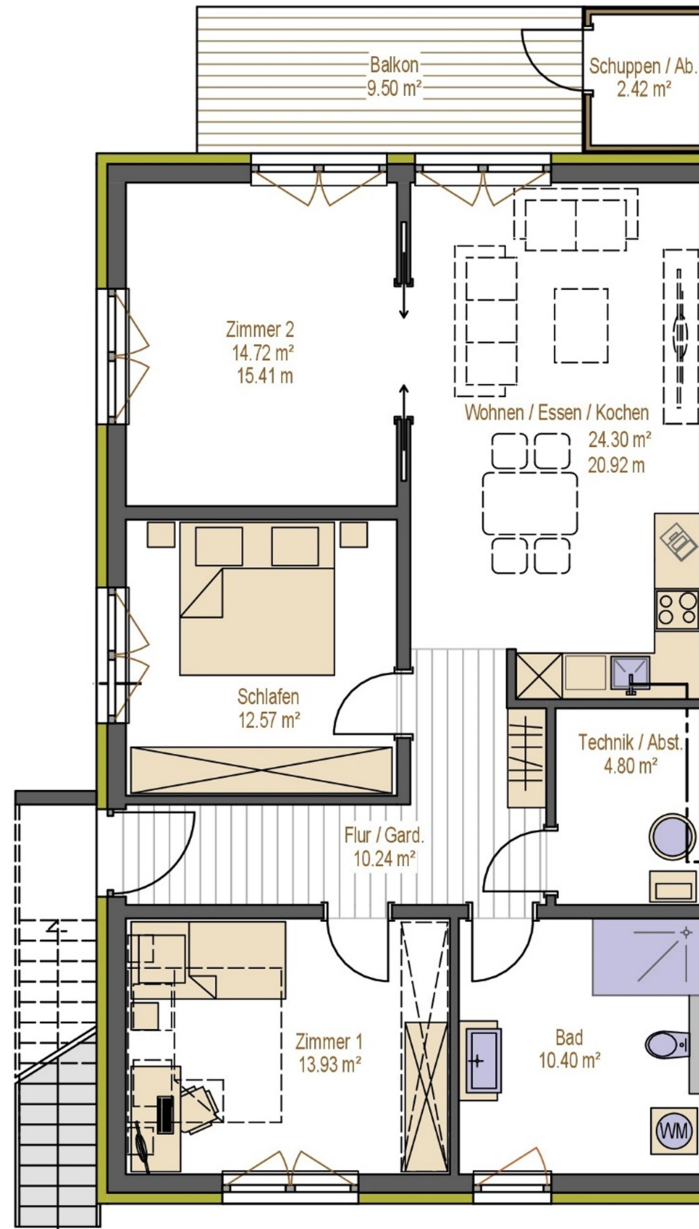

GRUNDRISS HEE3

HEE3: BESTPREIS -3,70%*

~~559.900€~~

539.900€

*inkl. Nachlass + Förderung

Änderungen und Anpassungen bleiben vorbehalten. Dargestellte Küchen und Möblierung sind nicht im Leistungsumfang enthalten. Als Grundlage gilt die projektspezifische Bauleistungsbeschreibung.