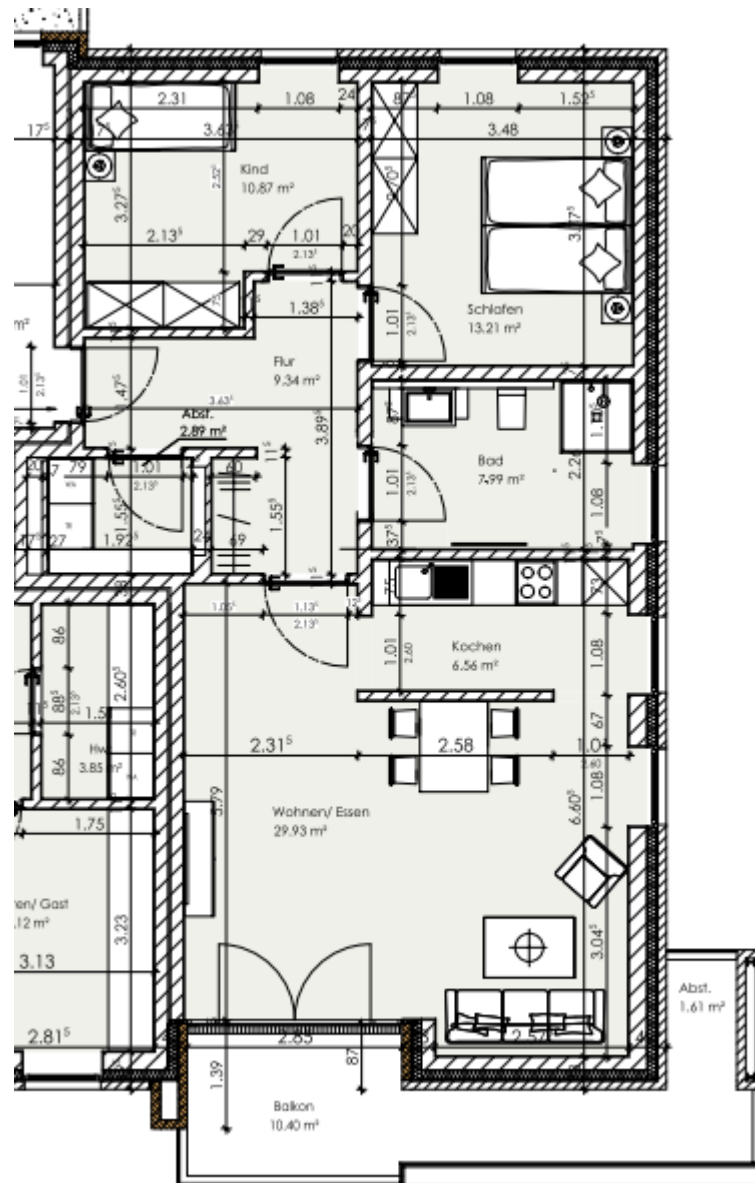

# Adenauer- Carrée

Gebäude Nr. 40 (Typ C)

Wohnung O2

Maßstab 1:100