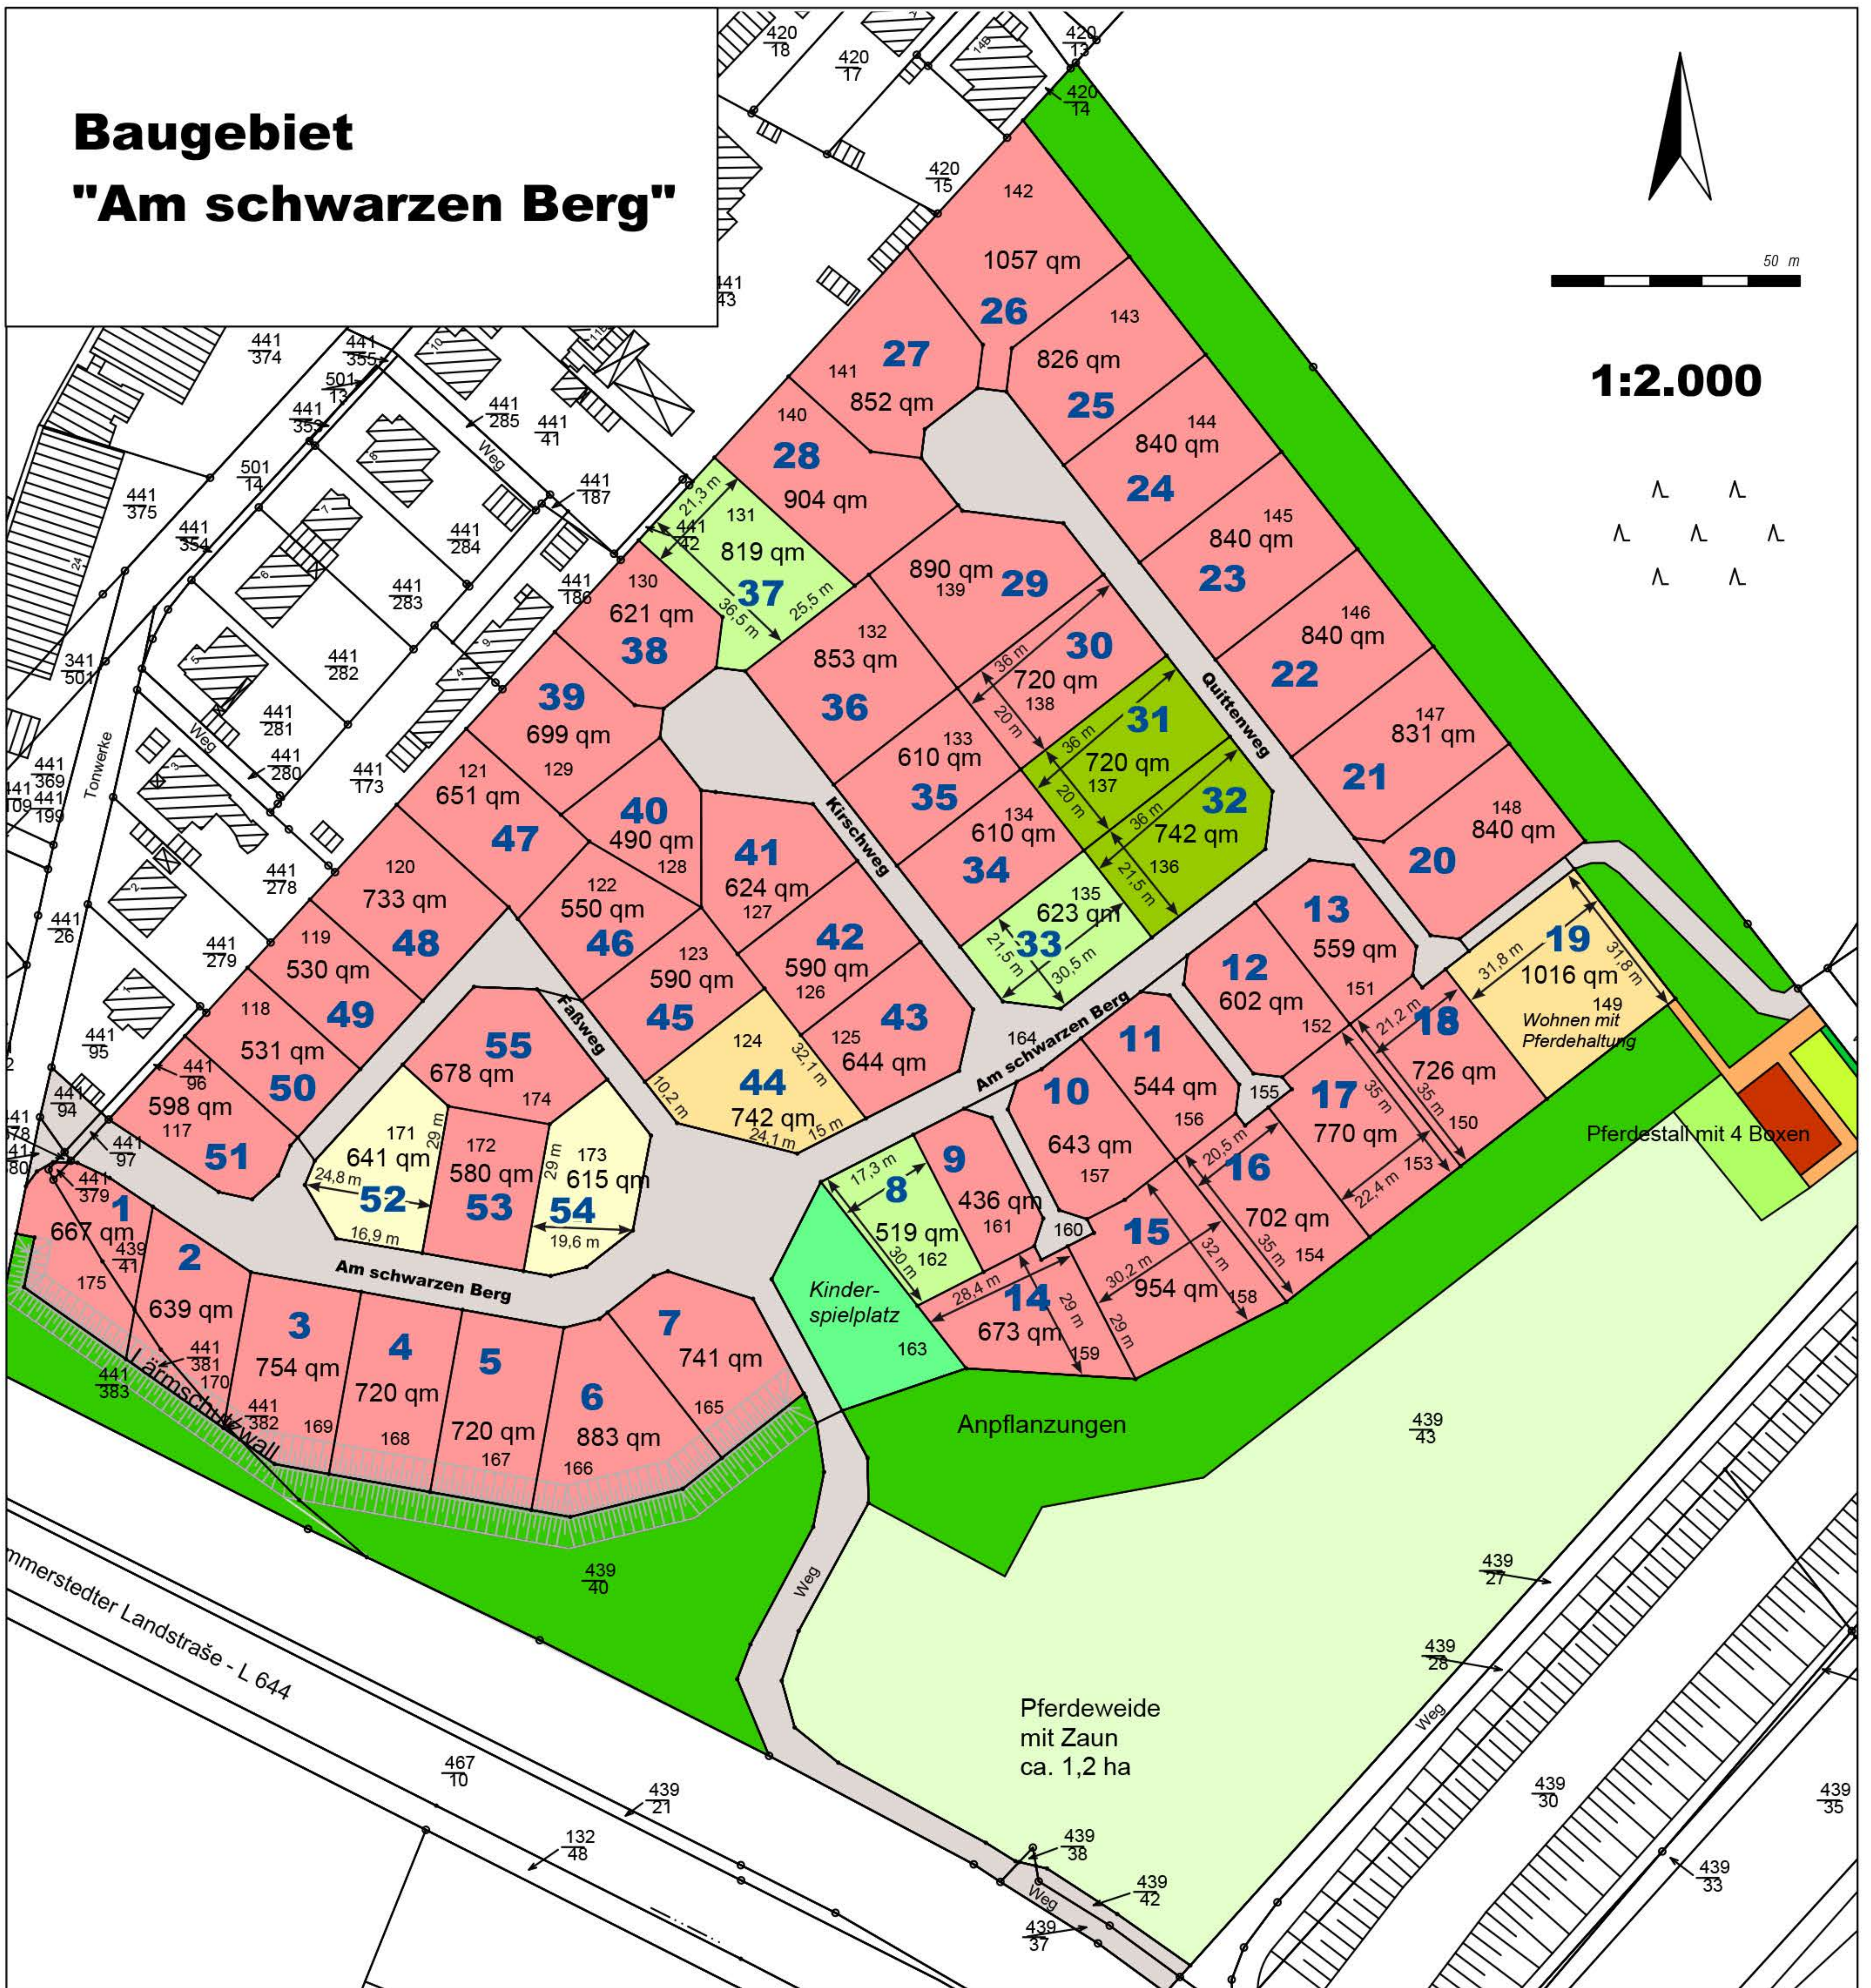

Baugebiet "Am schwarzen Berg"

50 m

1:2.000

Erbbaupacht: Bemessungswerte

	vergeben		3,25 Euro/m ² /Jahr
	2,75 Euro/m ² /Jahr		3,50 Euro/m ² /Jahr
	3,00 Euro/m ² /Jahr		

Erschließungskosten: 35 Euro/m²

Stand:05/2022

Kontakt:

Johannes Dieckmann
Vorsfelder Straße 1
38350 Helmstedt
05351 37281