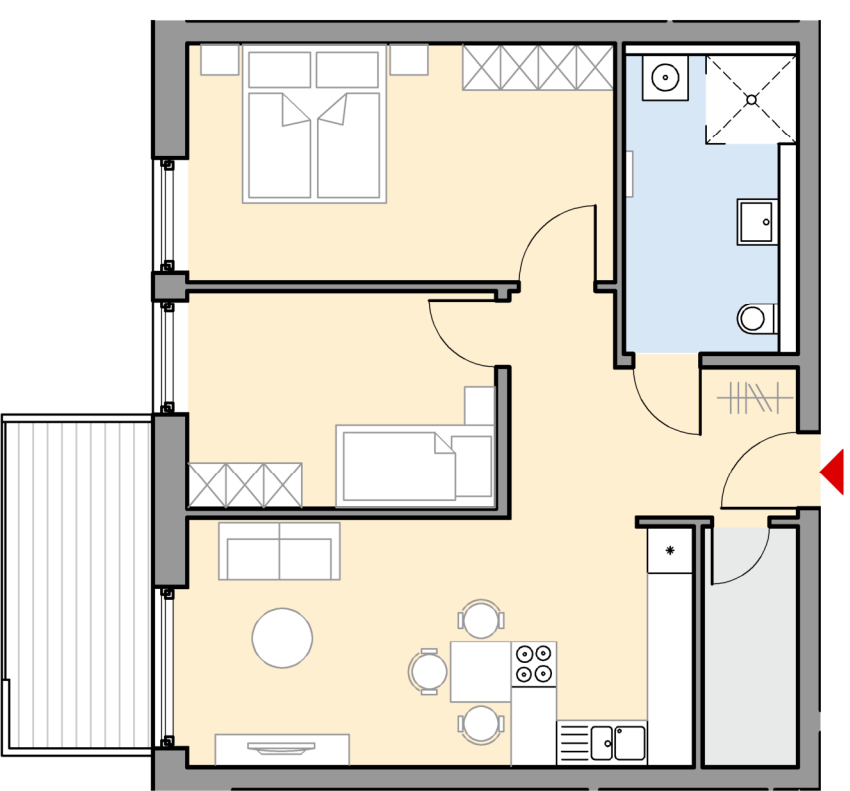

Haus B - Wohnung B 1.21

3 Zimmer

Raum	m ²
Wohnen/Kochen/Essen	30,82
Schlafen	17,59
Zimmer	11,59
Bad	8,30
Abstell	3,87
Balkon	8,20
zu 25 % angerechnet	2,05
Gesamt	74,22