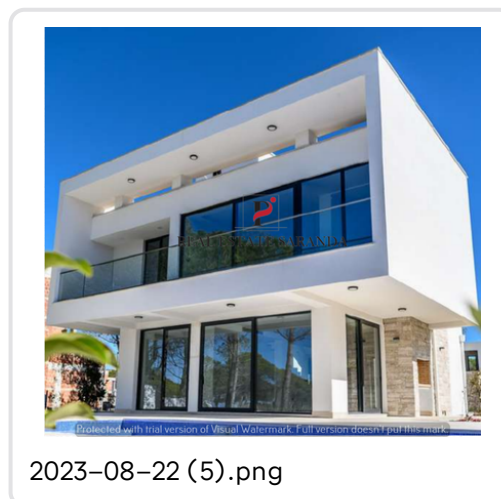

2023-08-18 (6).png