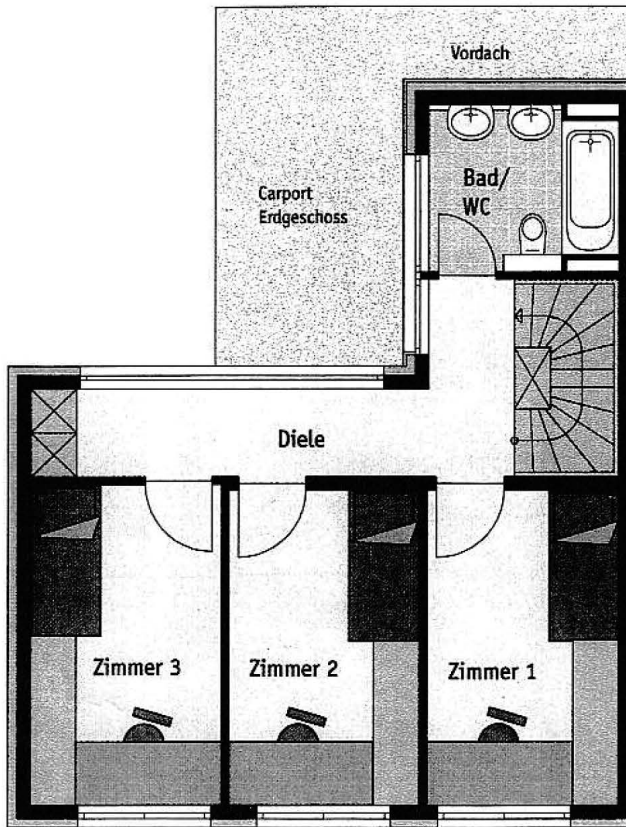

Obergeschoss

Dachgeschoss

TH* = Therme

Maßstab: ca. 1 : 100 / 1 cm ~ 1 m

Obergeschoss

Zimmer 1	ca. 10,5 m ²
Zimmer 2	ca. 10,5 m ²
Zimmer 3	ca. 10,5 m ²
Bad/WC	ca. 5,0 m ²
Diele	ca. 9,0 m ²
OG-Wohnfläche	ca. 45,5 m²

Dachgeschoss

Schlafen	ca. 12,5 m ²
Du/WC	ca. 5,0 m ²
Vorplatz	ca. 3,0 m ²
Dachterrasse	ca. 21,0 m ²
Angerechnete Wohnfläche	ca. 10,5 m ²
DG-Wohnfläche	ca. 31,0 m²
Gesamtwohnfläche	ca. 130,5 m²
Gesamtwohn-/nutzfläche	ca. 178,0 m²