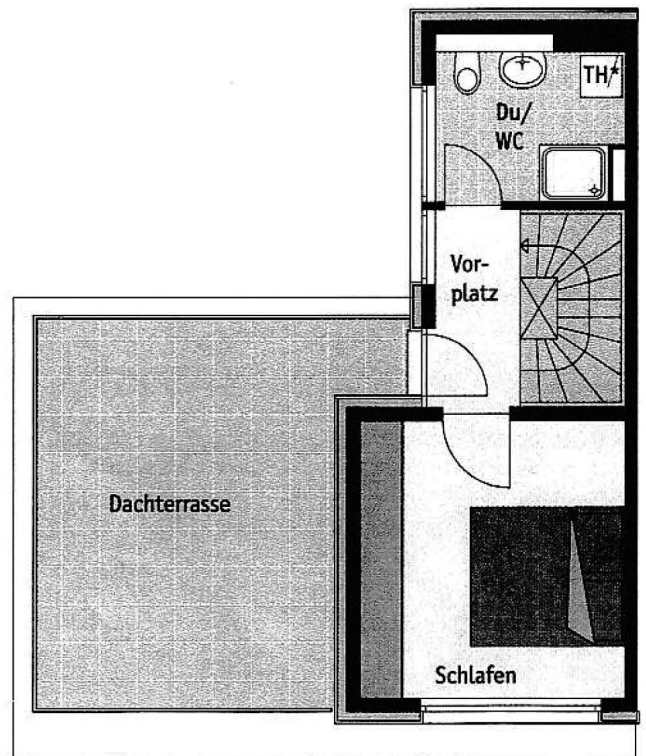

Obergeschoss

Dachgeschoss

TH* = Therme

Maßstab: ca. 1 : 100 / 1 cm ~ 1 m

Obergeschoss

Zimmer 1	ca. 10,5 m ²
Zimmer 2	ca. 10,5 m ²
Zimmer 3	ca. 10,5 m ²
Bad/WC	ca. 5,0 m ²
Diele	ca. 9,0 m ²
OG-Wohnfläche	ca. 45,5 m²

Dachgeschoss

Schlafen	ca. 12,5 m ²
Du/WC	ca. 5,0 m ²
Vorplatz	ca. 3,0 m ²
Dachterrasse	ca. 21,0 m ²
Angerechnete Wohnfläche	ca. 10,5 m ²
DG-Wohnfläche	ca. 31,0 m²
Gesamtwohnfläche	ca. 130,5 m²
Gesamtwohn-/nutzfläche	ca. 178,0 m²