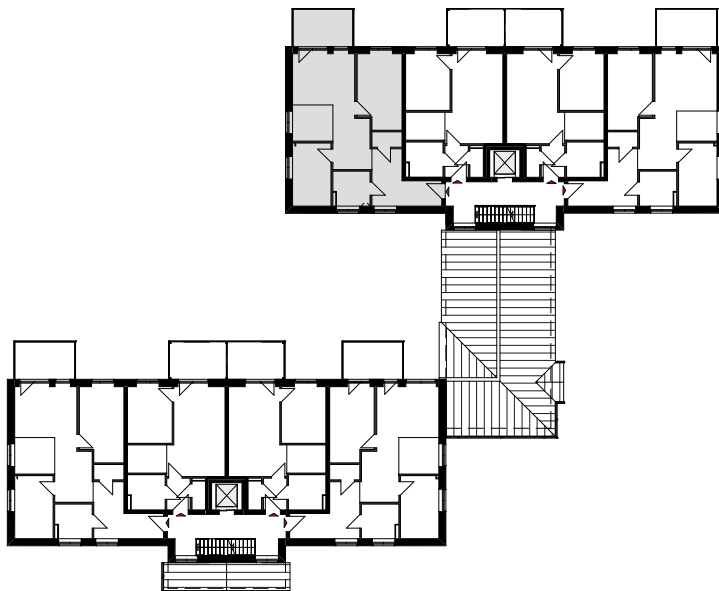

Dohrn'sche Höfe

Haus B - Wohnung B 1.15 - Obergeschoss

Wohnung B 1.15 - 3 Zimmer

Wohnen/Essen	24,20 m ²
Küche	6,37 m ²
Schlafen	14,24 m ²
Zimmer	10,34 m ²
Bad	5,28 m ²
Flur	11,64 m ²
A.	1,92 m ²
Balkon (1/4)	2,50 m ²
Wohnfläche	76,49 m²