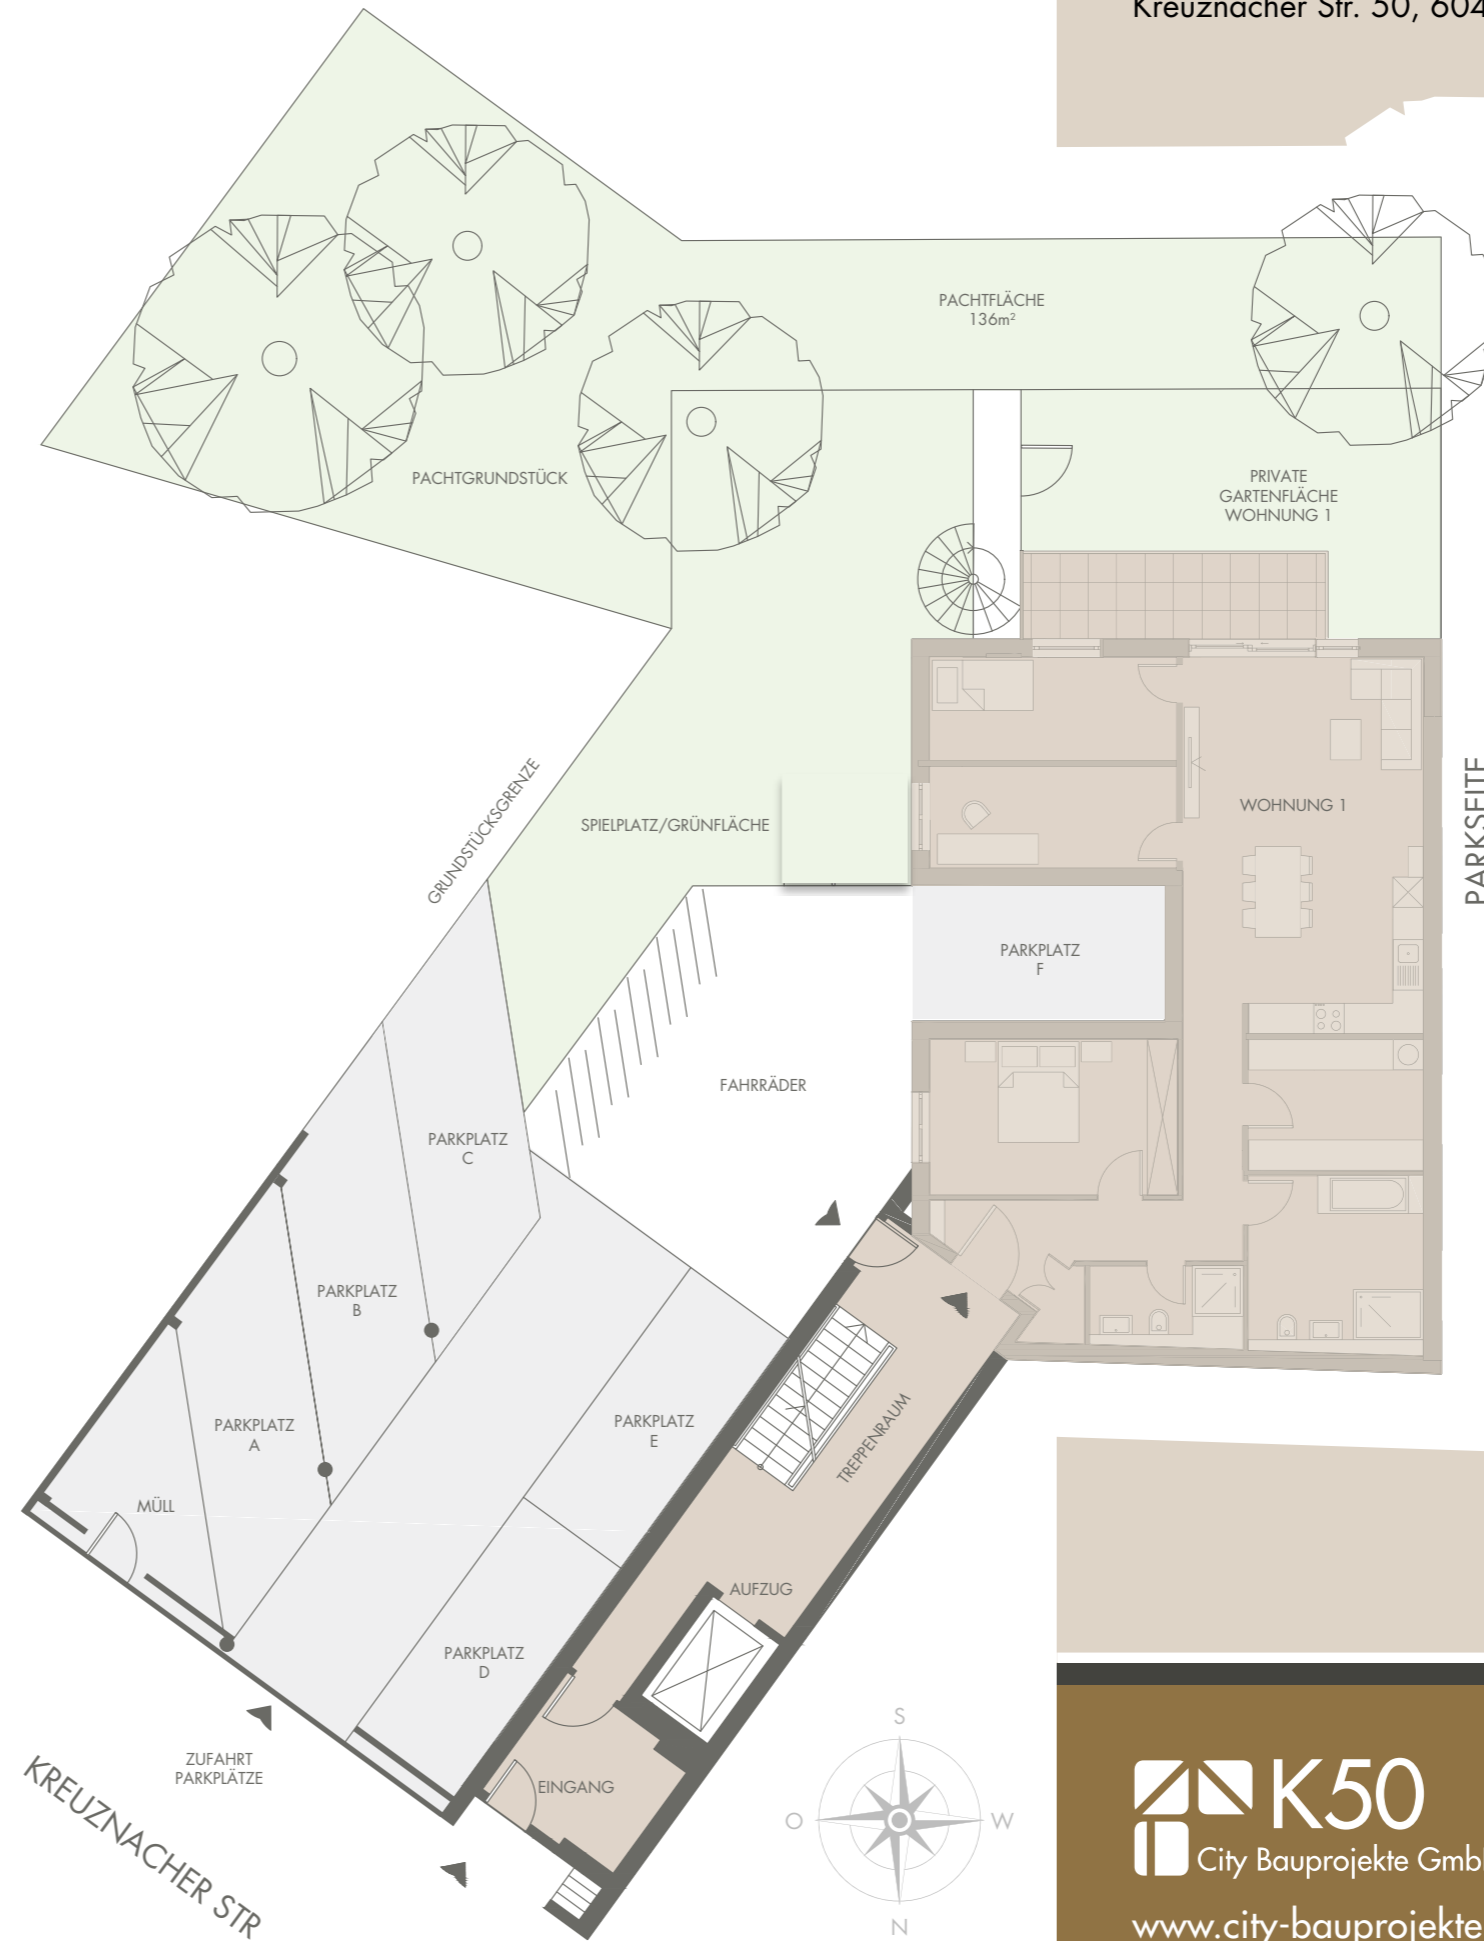

KELLERGECHOSS

ERDGESCHOSS / FLÄCHENPLAN

Kreuznacher Str. 50, 60486 Frankfurt/Main

KREUZNACHER STR.
ZUFAHRT PARKPLÄTZE