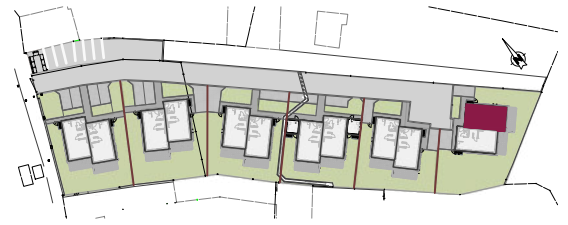

Wohnnutzfläche	120,49 m ²
Keller	47,85 m ²
bebaute Fläche	67,37 m ²
Vorgarten	12,90 m ²
Müll	2,00 m ²
Zugang	13,66 m ²
Stellplatz	15,94 m ²
Terrasse EG	15,95 m ²
Garten	104,37 m ²

Haus 11