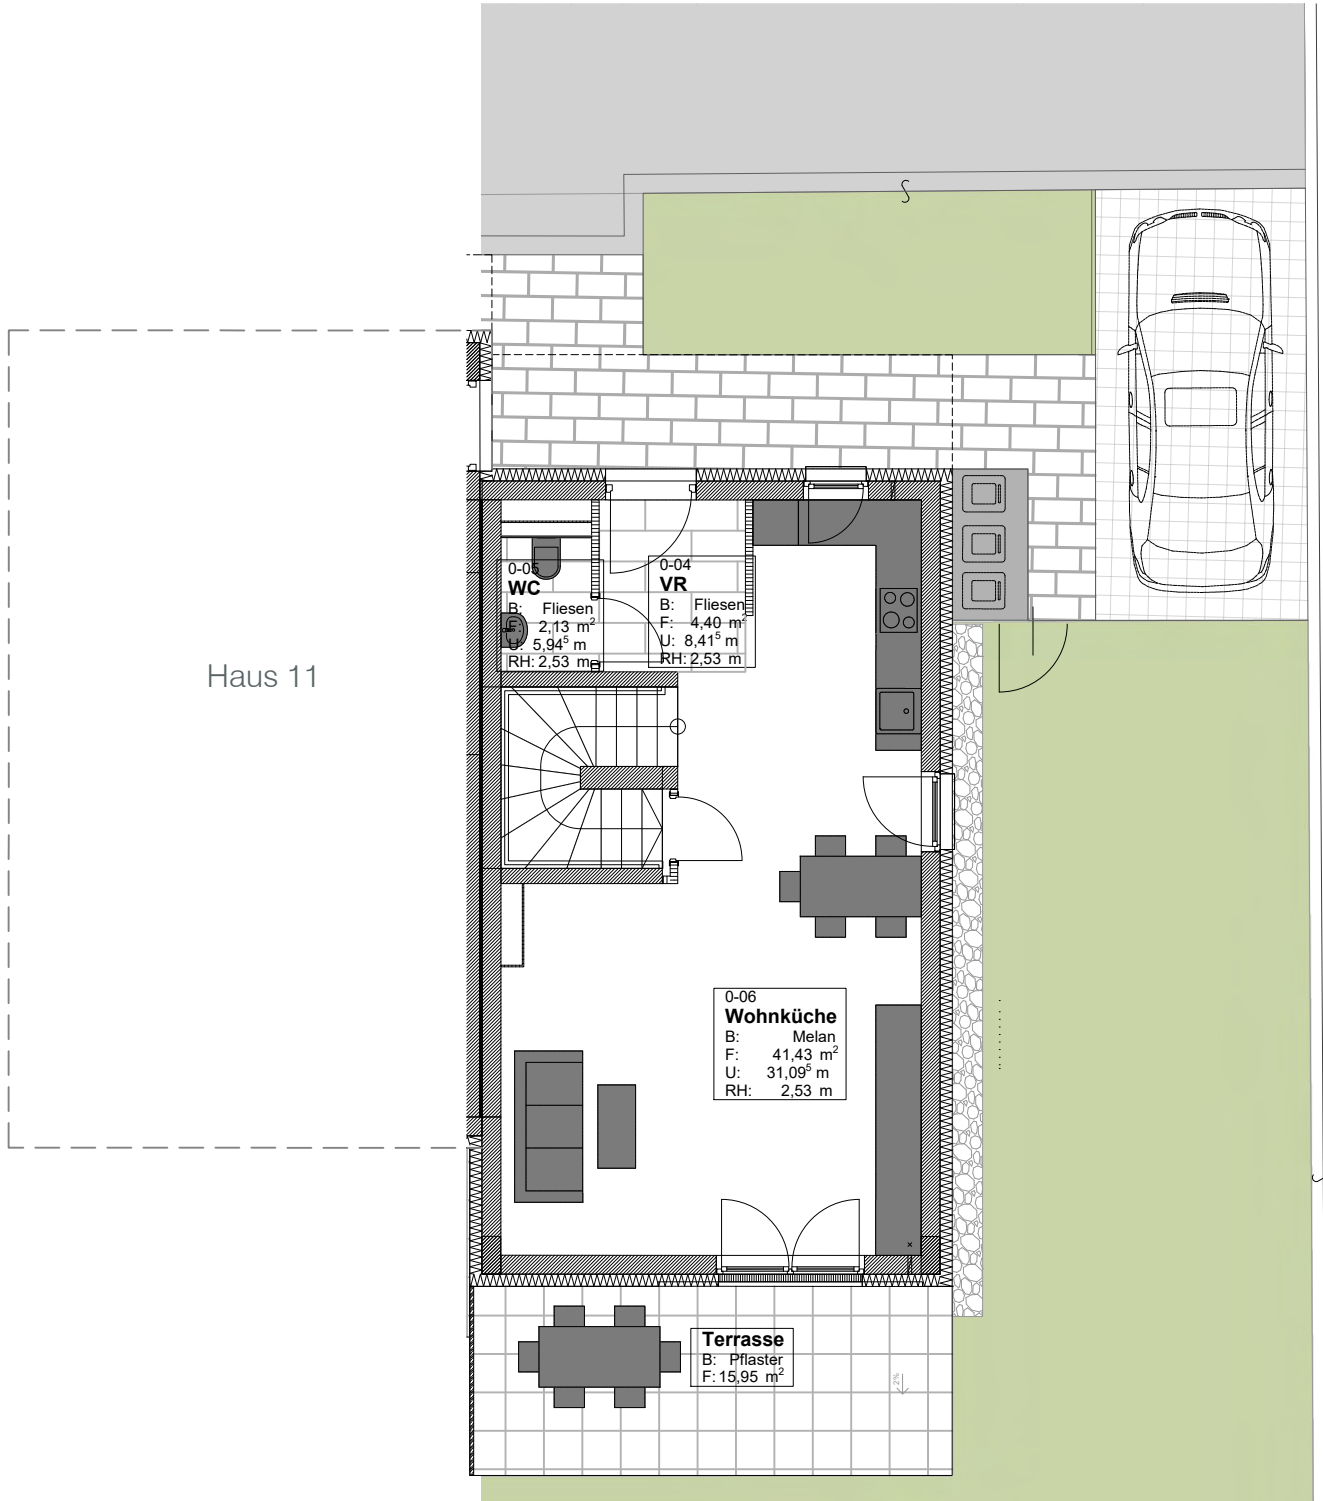

Wohnnutzfläche	120,49 m ²
Keller	47,85 m ²
bebaute Fläche	67,37 m ²
Vorgarten	12,90 m ²
Müll	2,00 m ²
Zugang	13,66 m ²
Stellplatz	15,94 m ²
Terrasse EG	15,95 m ²
Garten	104,37 m ²

Haus 11