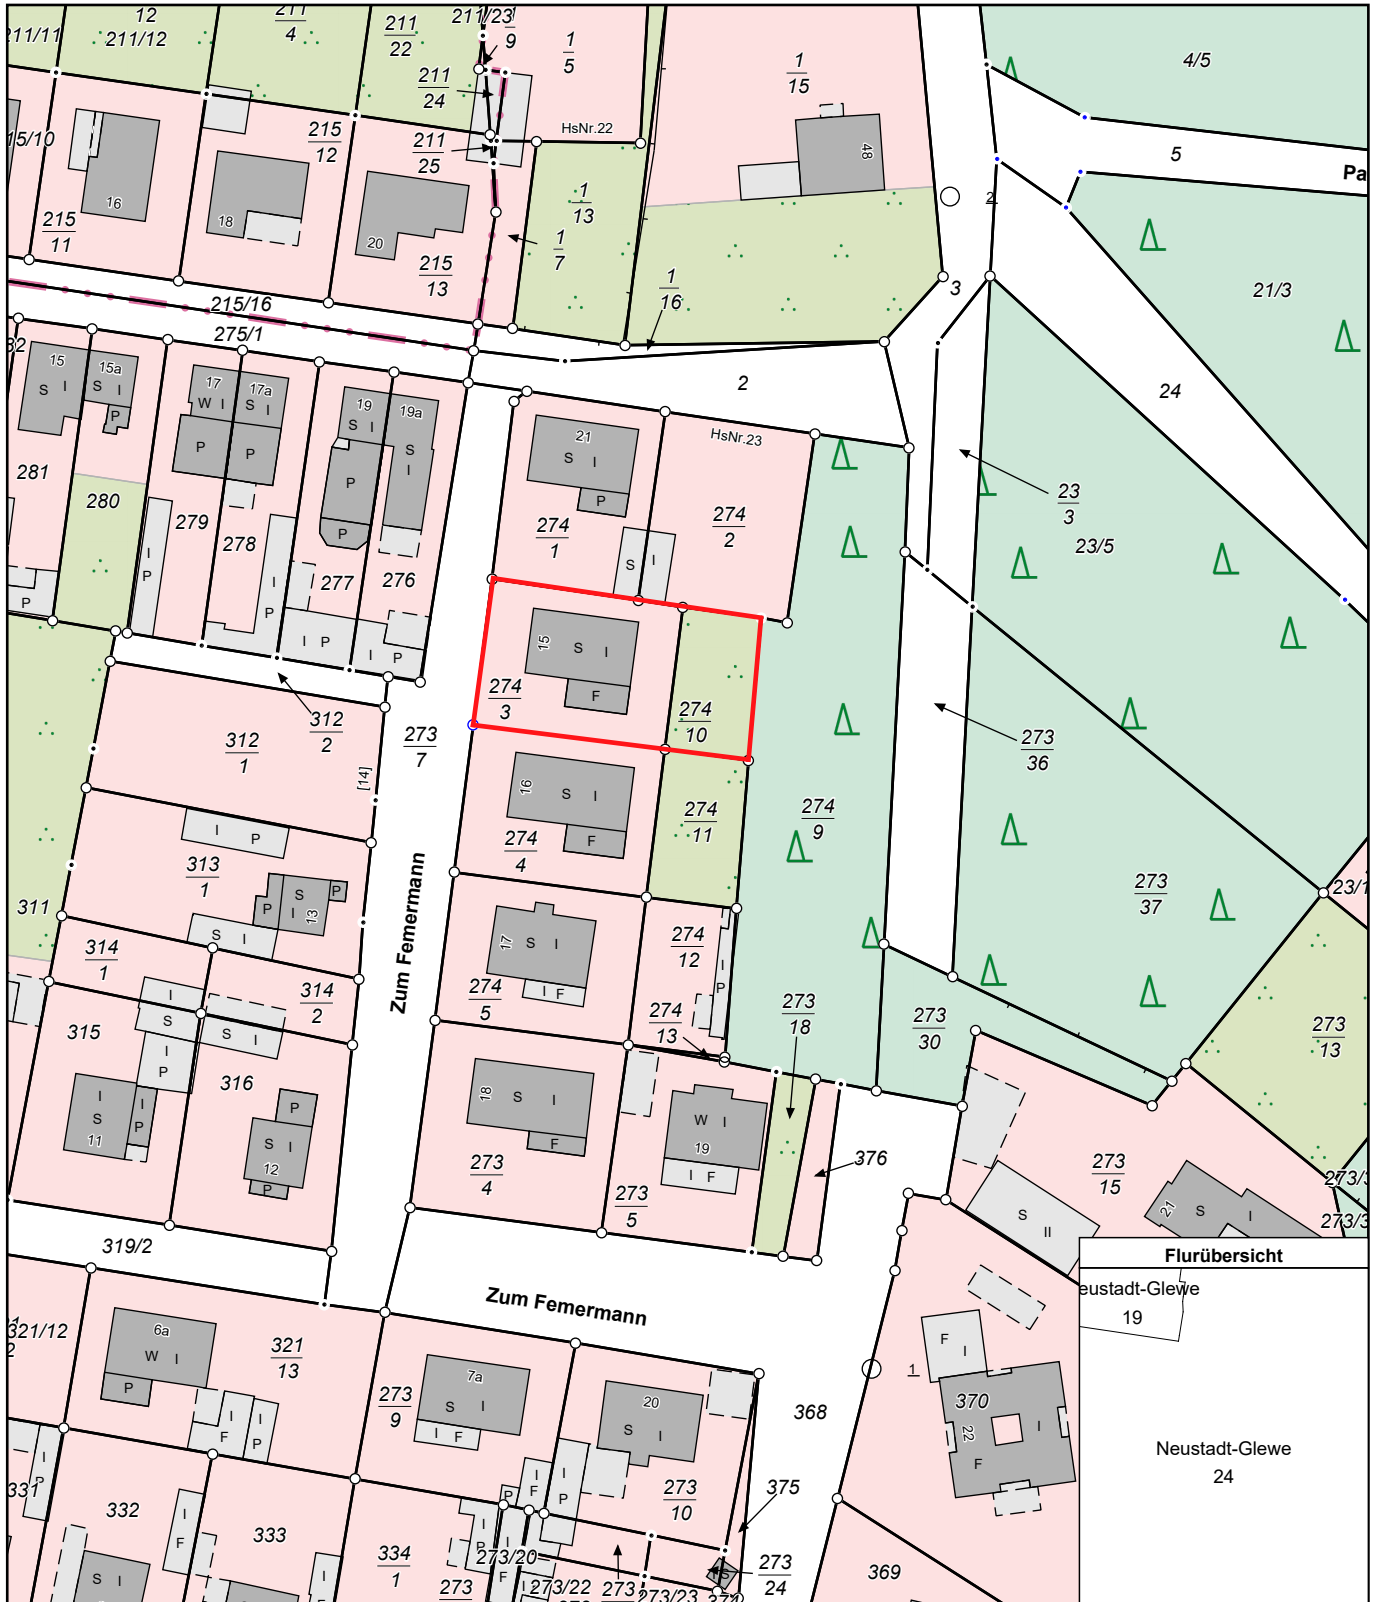

Erstellt am 06.11.2024

Gemarkung: Neustadt-Glewe (13 1082)
Flur: 24
Flurstück: 274/3, 274/10

Gemeinde: Neustadt-Glewe, Stadt (13 0 76 105)
Landkreis Ludwigslust-Parchim
Lage: Zum Femermann 15

MV4745
0 10 20 30 Meter
Maßstab 1:1000