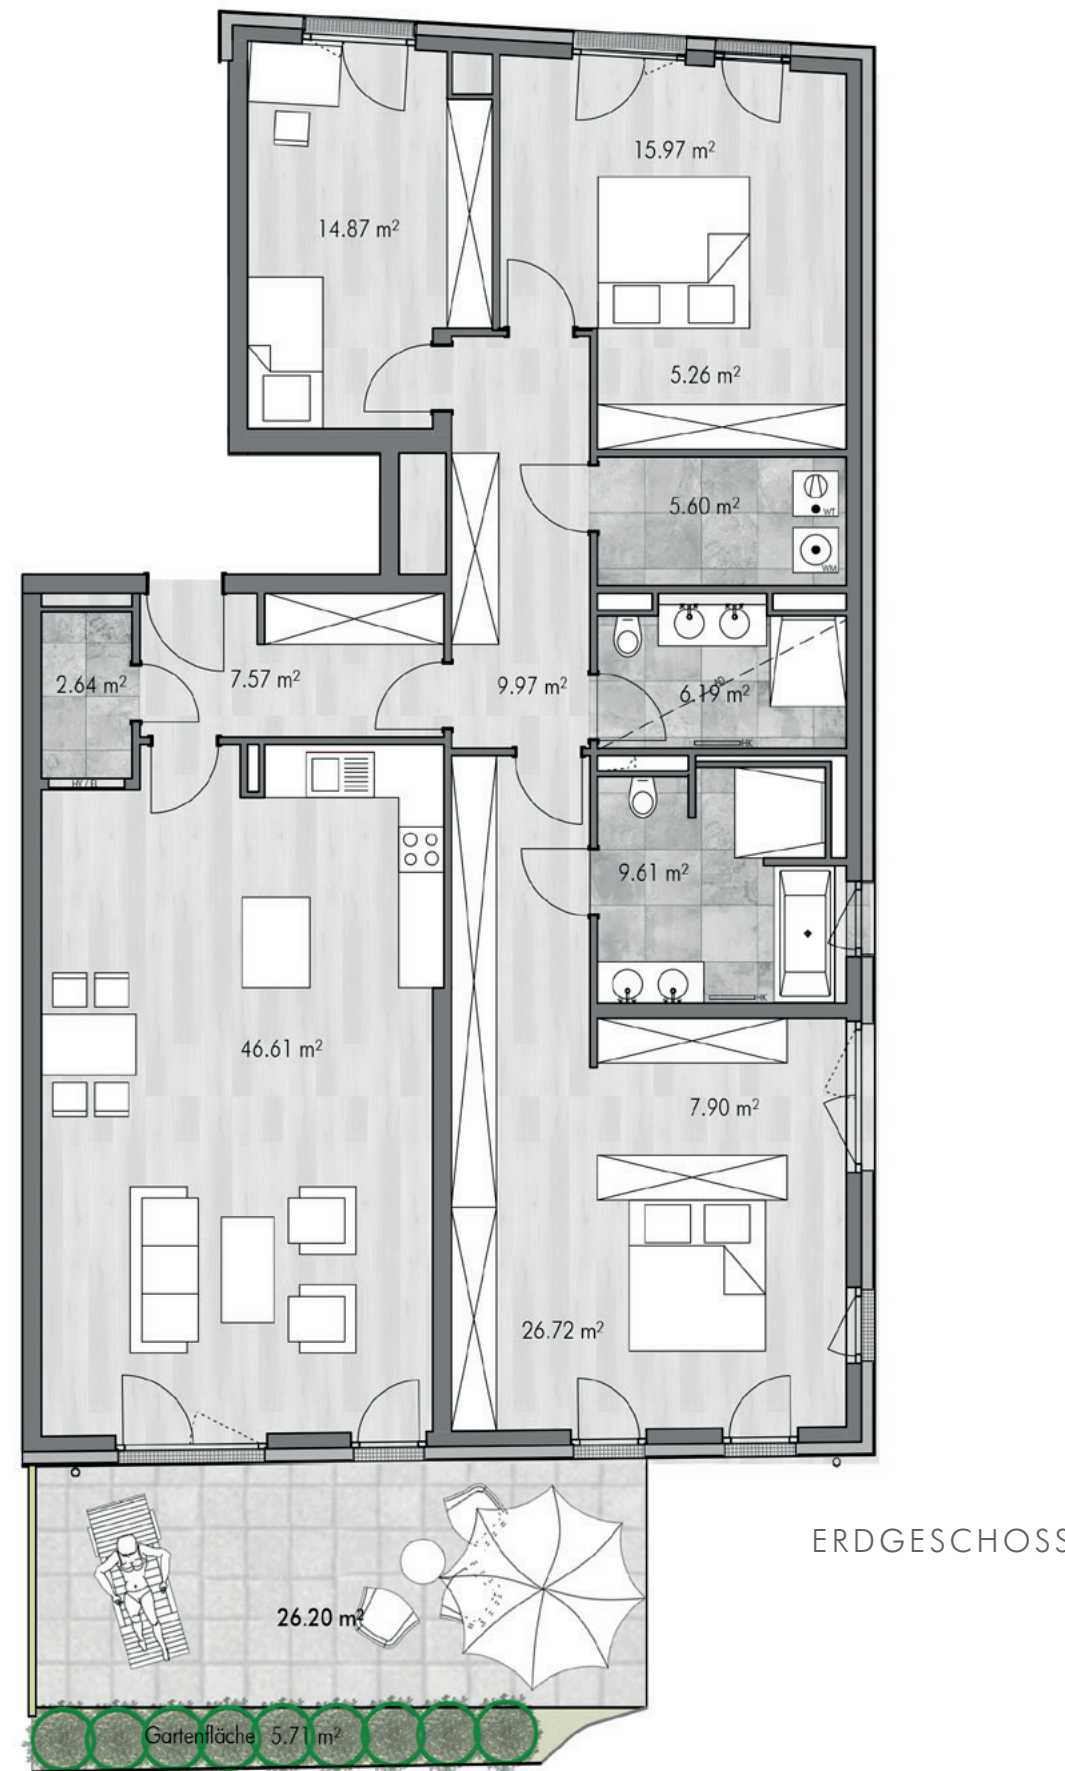

WOHNJUWEL MENTERSCHWAIGE, MÜNCHEN

4.5-ZIMMER WOHNUNG | WE 03

WFL: 166,68 m² | NFL: 189,93 m²

ANSICHT SÜD

MAßSTAB 1:75 - 1CM = 0,75M