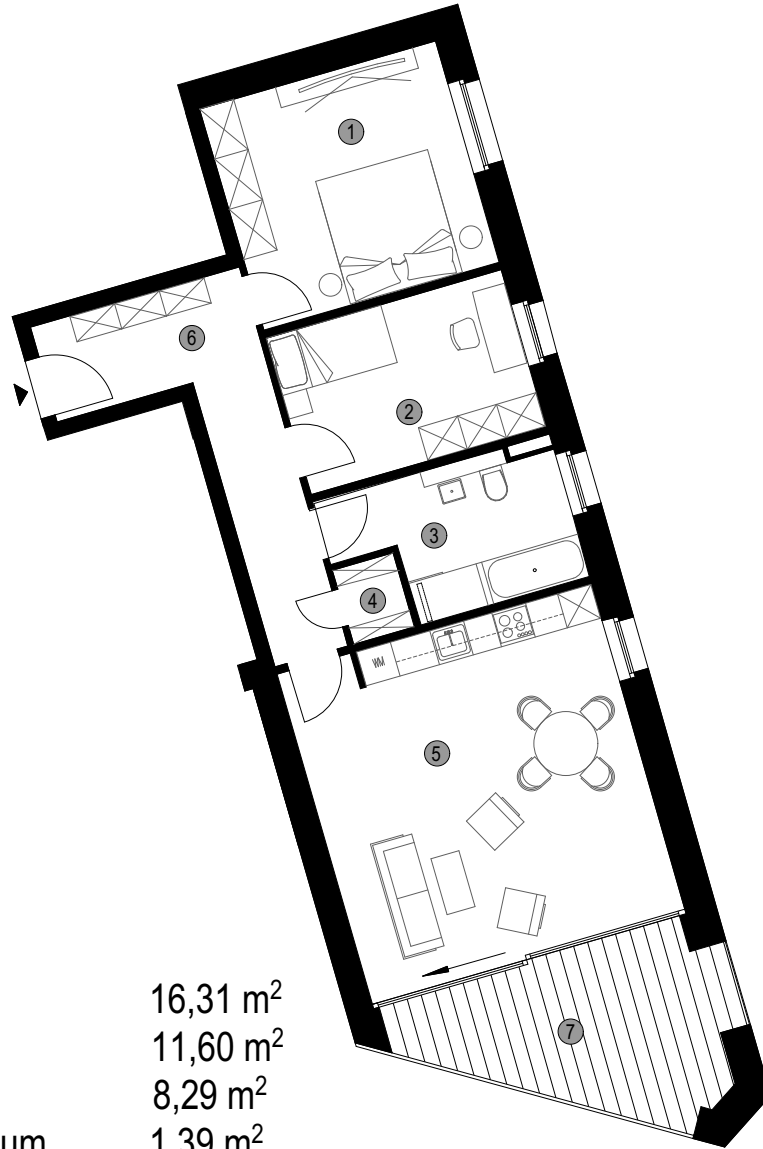

WE 4

1. Schlafen	16,31 m ²
2. Kind	11,60 m ²
3. Bad	8,29 m ²
4. Abstellraum	1,39 m ²
5. Wohnen/Küche	31,54 m ²
6. Flur	12,53 m ²
7. Balkon	14,03 m ²

2.OG

3
Zimmer

89,25 m²
Wohnfläche