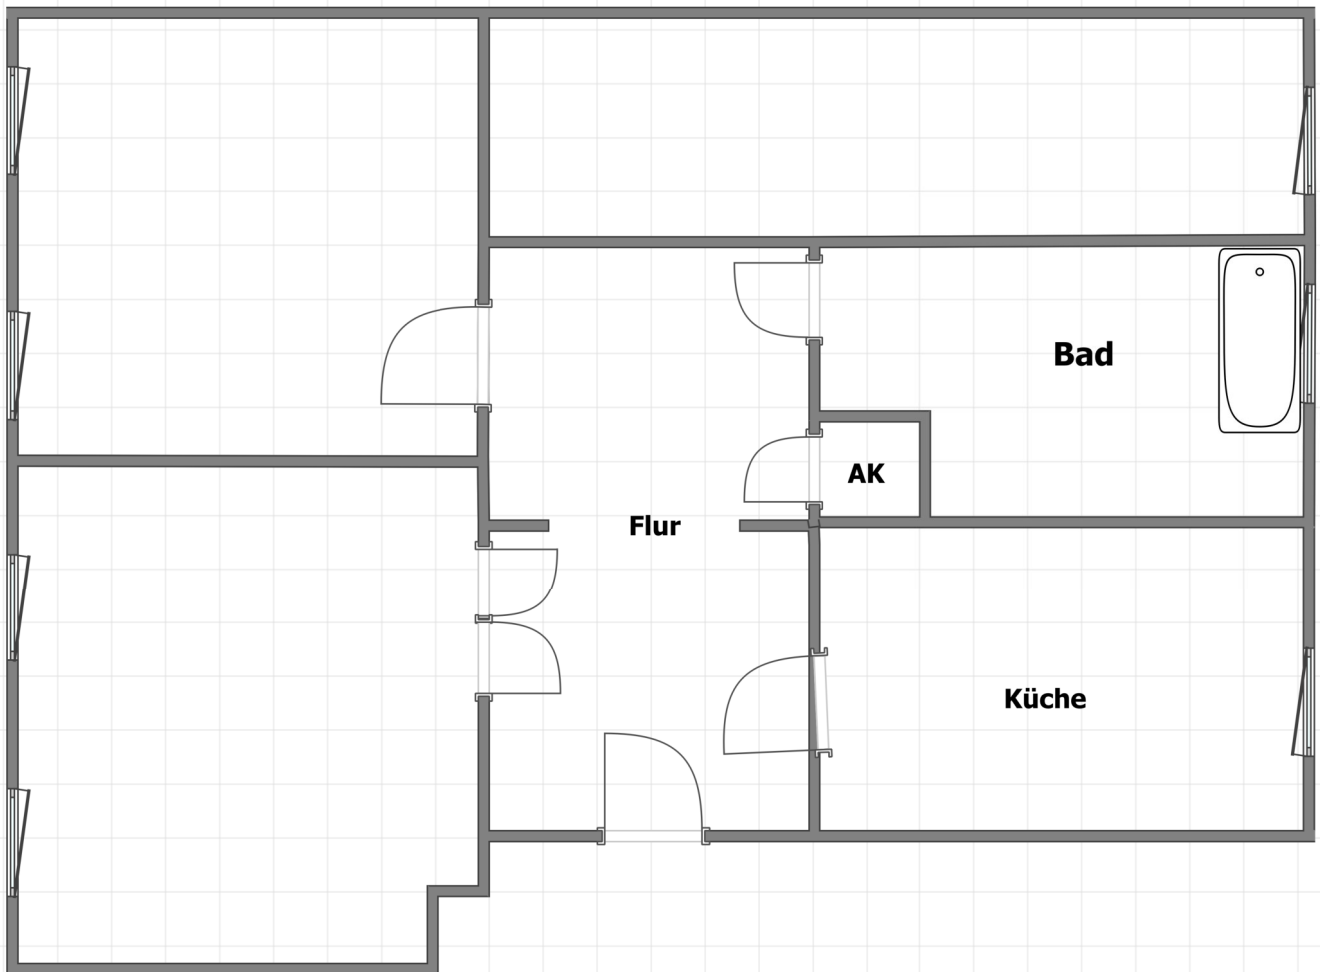

Projekt Lutherstraße 21, 1, 3 og rechts

Lutherstr. 21 1. og rechts
Lutherstr. 21 3. og rechts

200 cm; 1 : 70,04