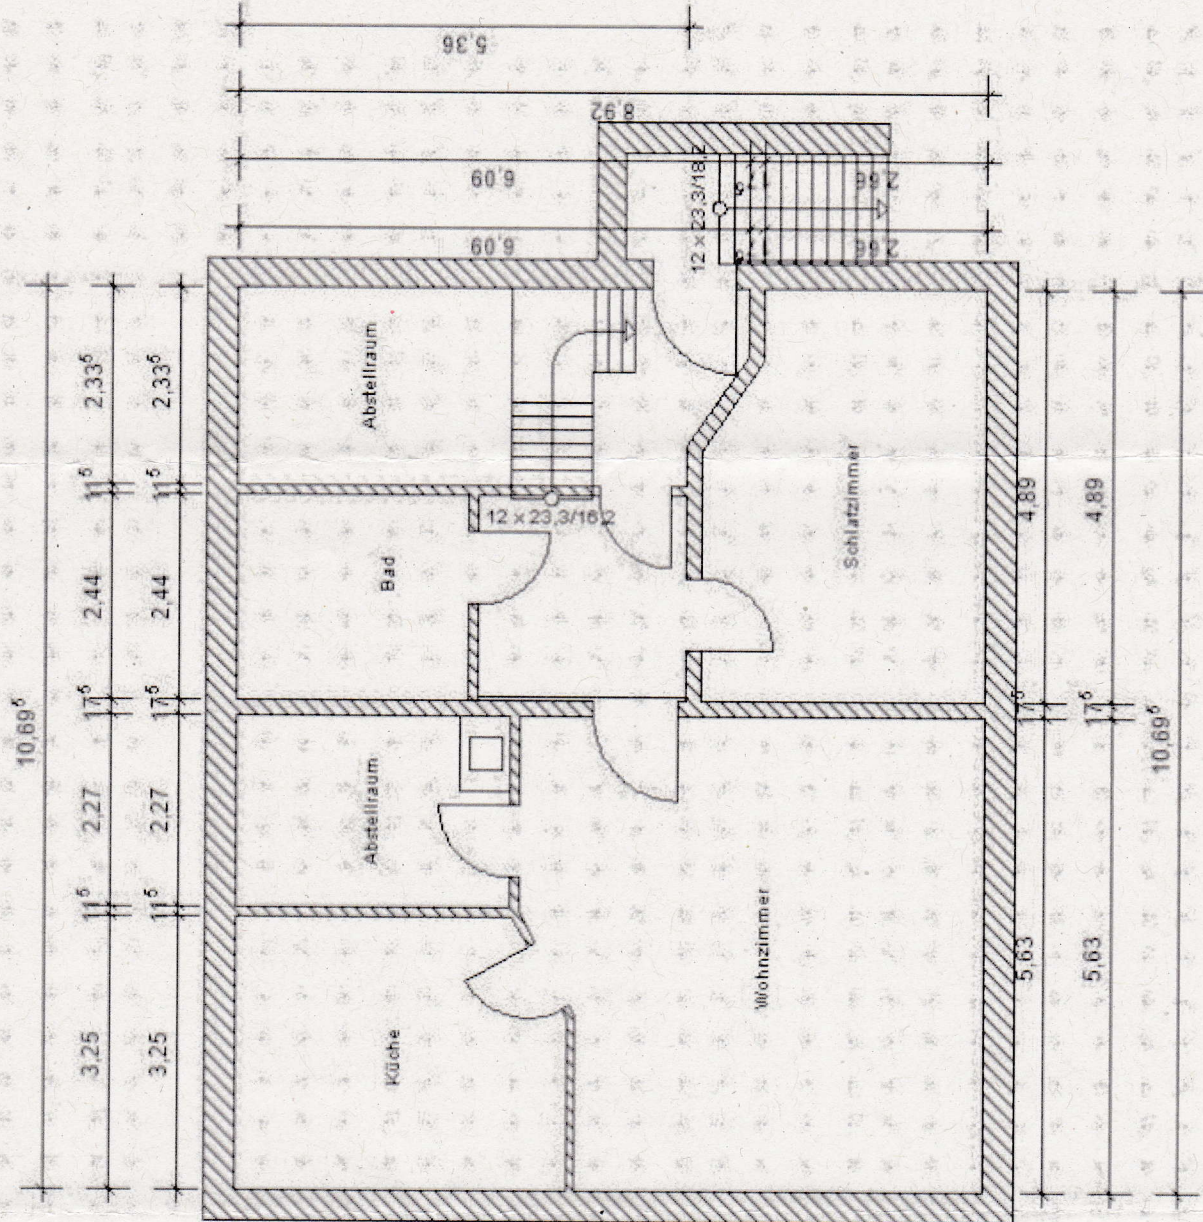

Raumhöhe: 2,25m

Kellergeschoß