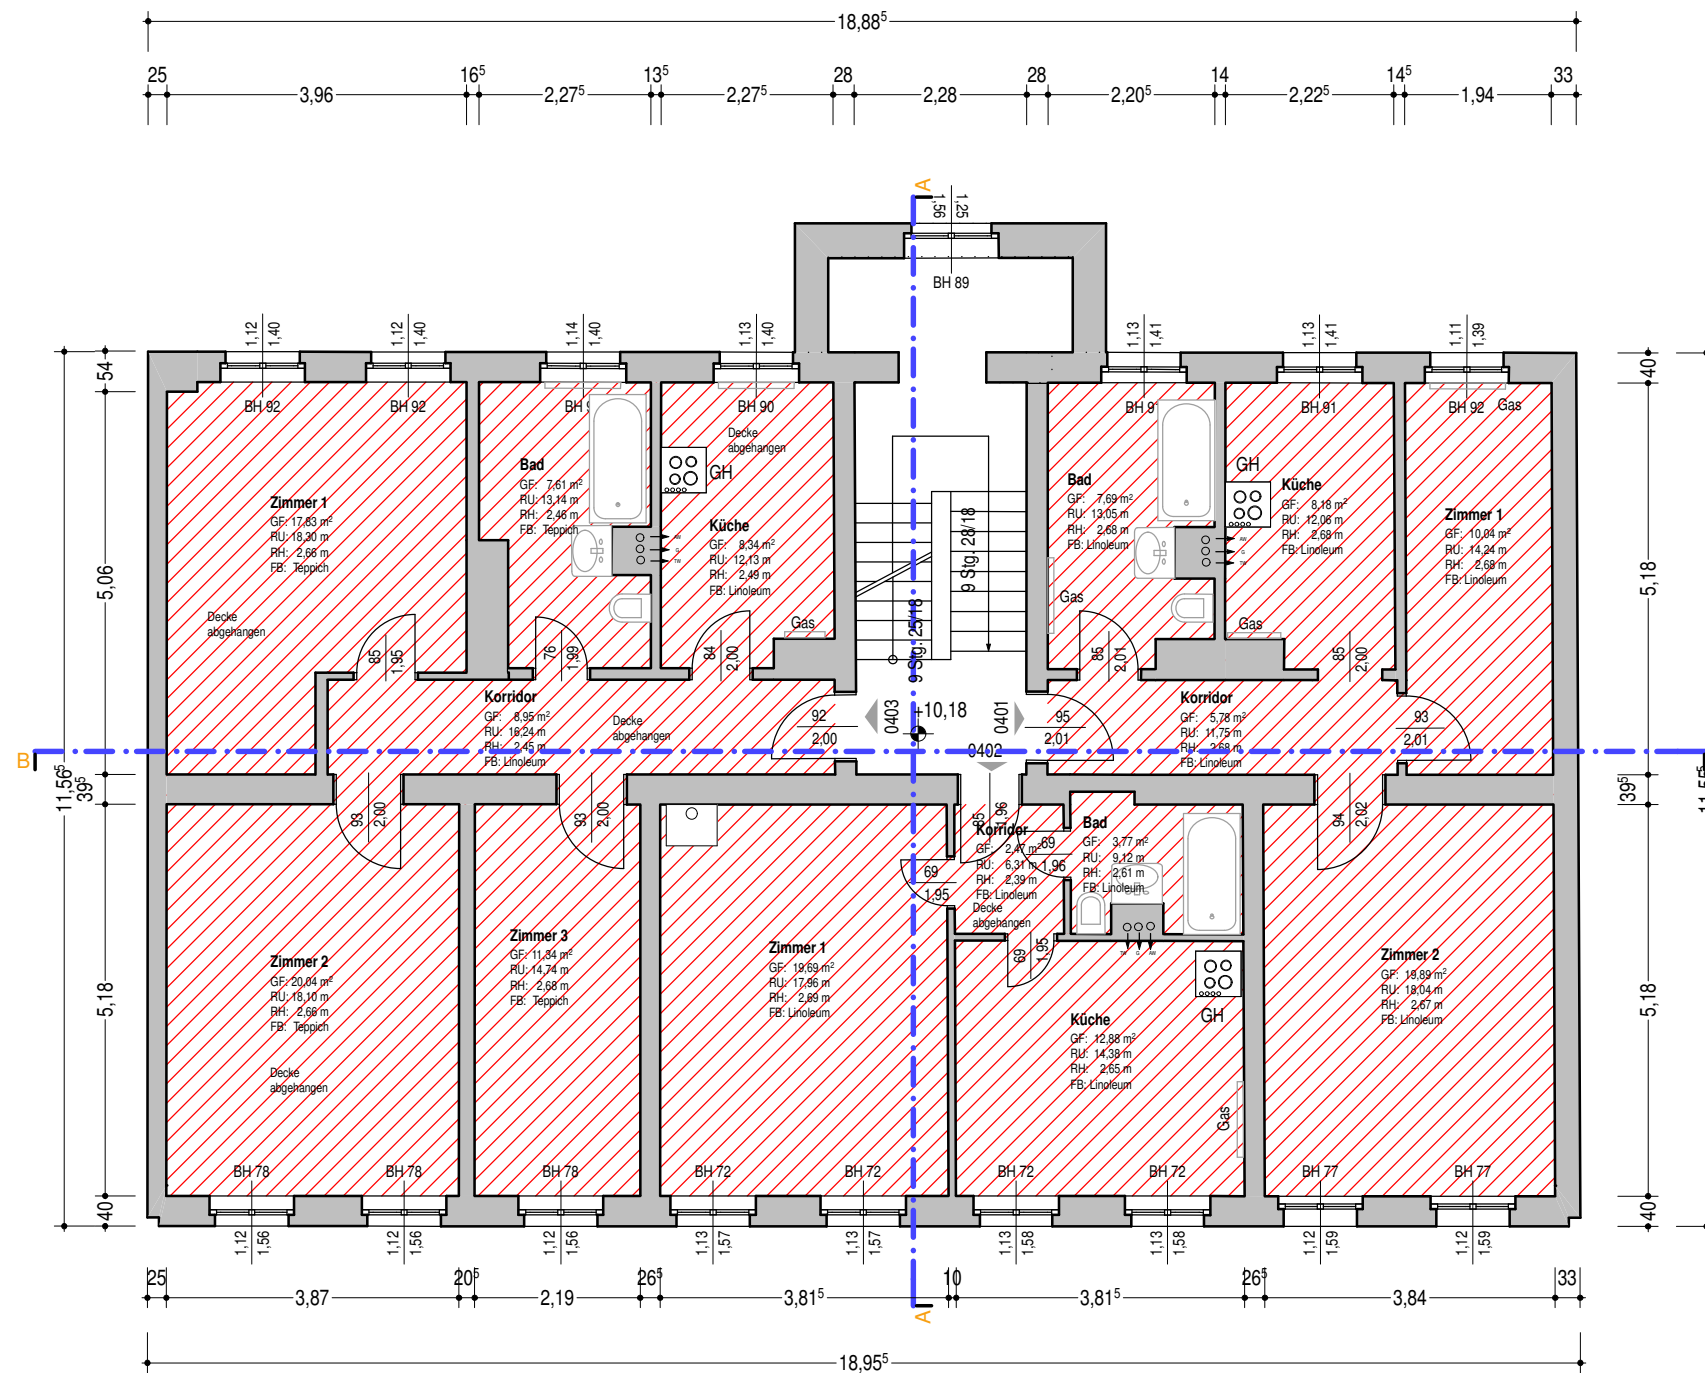

vermietet

Dr.-Ing. Wolfgang Guske

Telefon (030) 65762363 Fax (030) 6574023 mail@guske-vermessung.de

Öffentlich bestellter
Vermessungsingenieur
Beratender Ingenieur

Alt-Friedrichsfelde 104
Berlin-Lichtenberg

Messung: Mai 2007

CAD-Bearbeitung: Juni/Juli 2007

Maßstab 1:100

3. Obergeschoß

Dr.-Ing. Wolfgang Guske