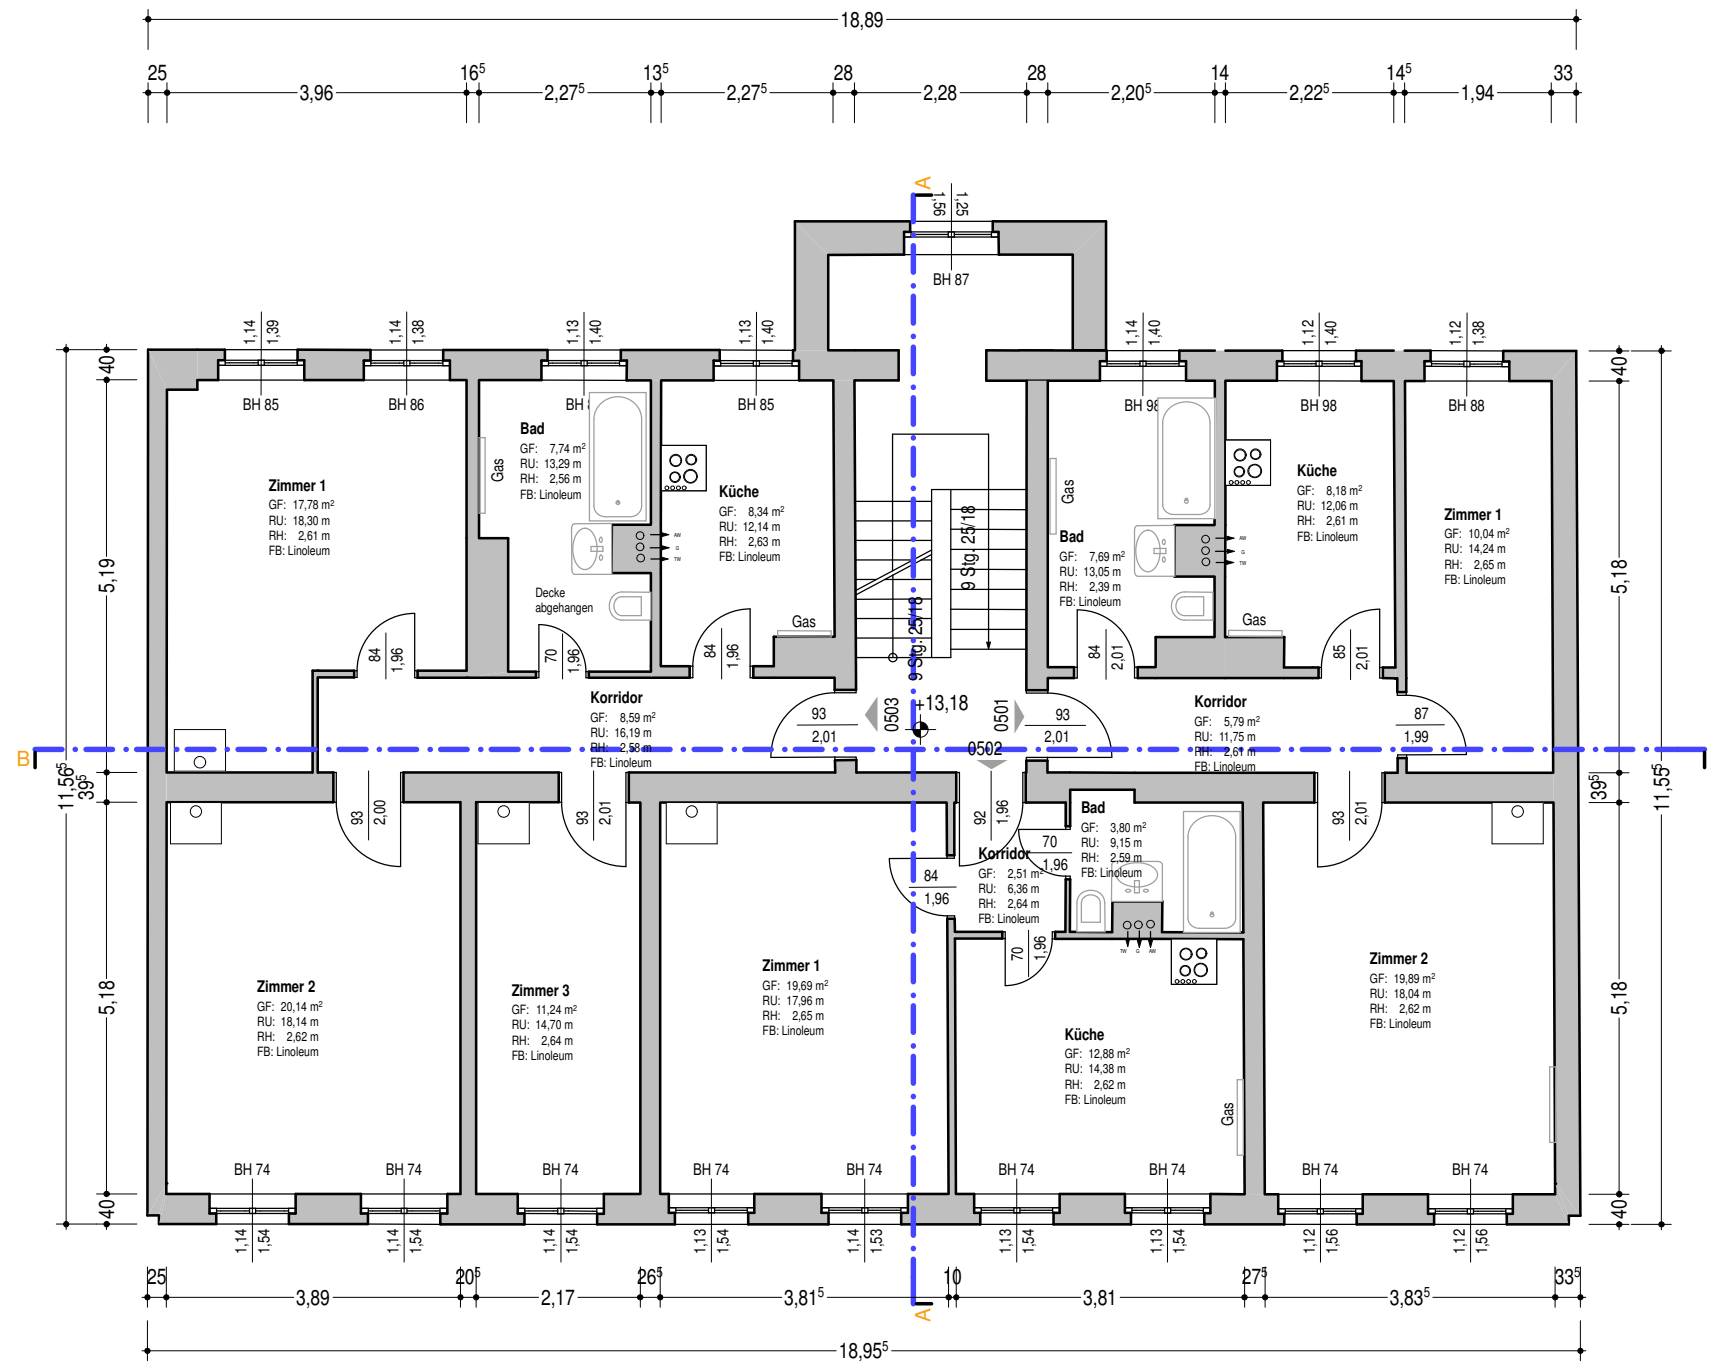

Dr.-Ing. Wolfgang Guske

Telefon (030) 65762363 Fax (030) 6574023 mail@guske-vermessung.de

Öffentlich bestellter
Vermessungsingenieur
Beratender Ingenieur

**Alt-Friedrichsfelde 104
Berlin-Lichtenberg**

Messung: Mai 2007

CAD-Bearbeitung: Juni/Juli 2007

Maßstab 1:100

4. Obergeschoß

Dr.-Ing. Wolfgang Guske