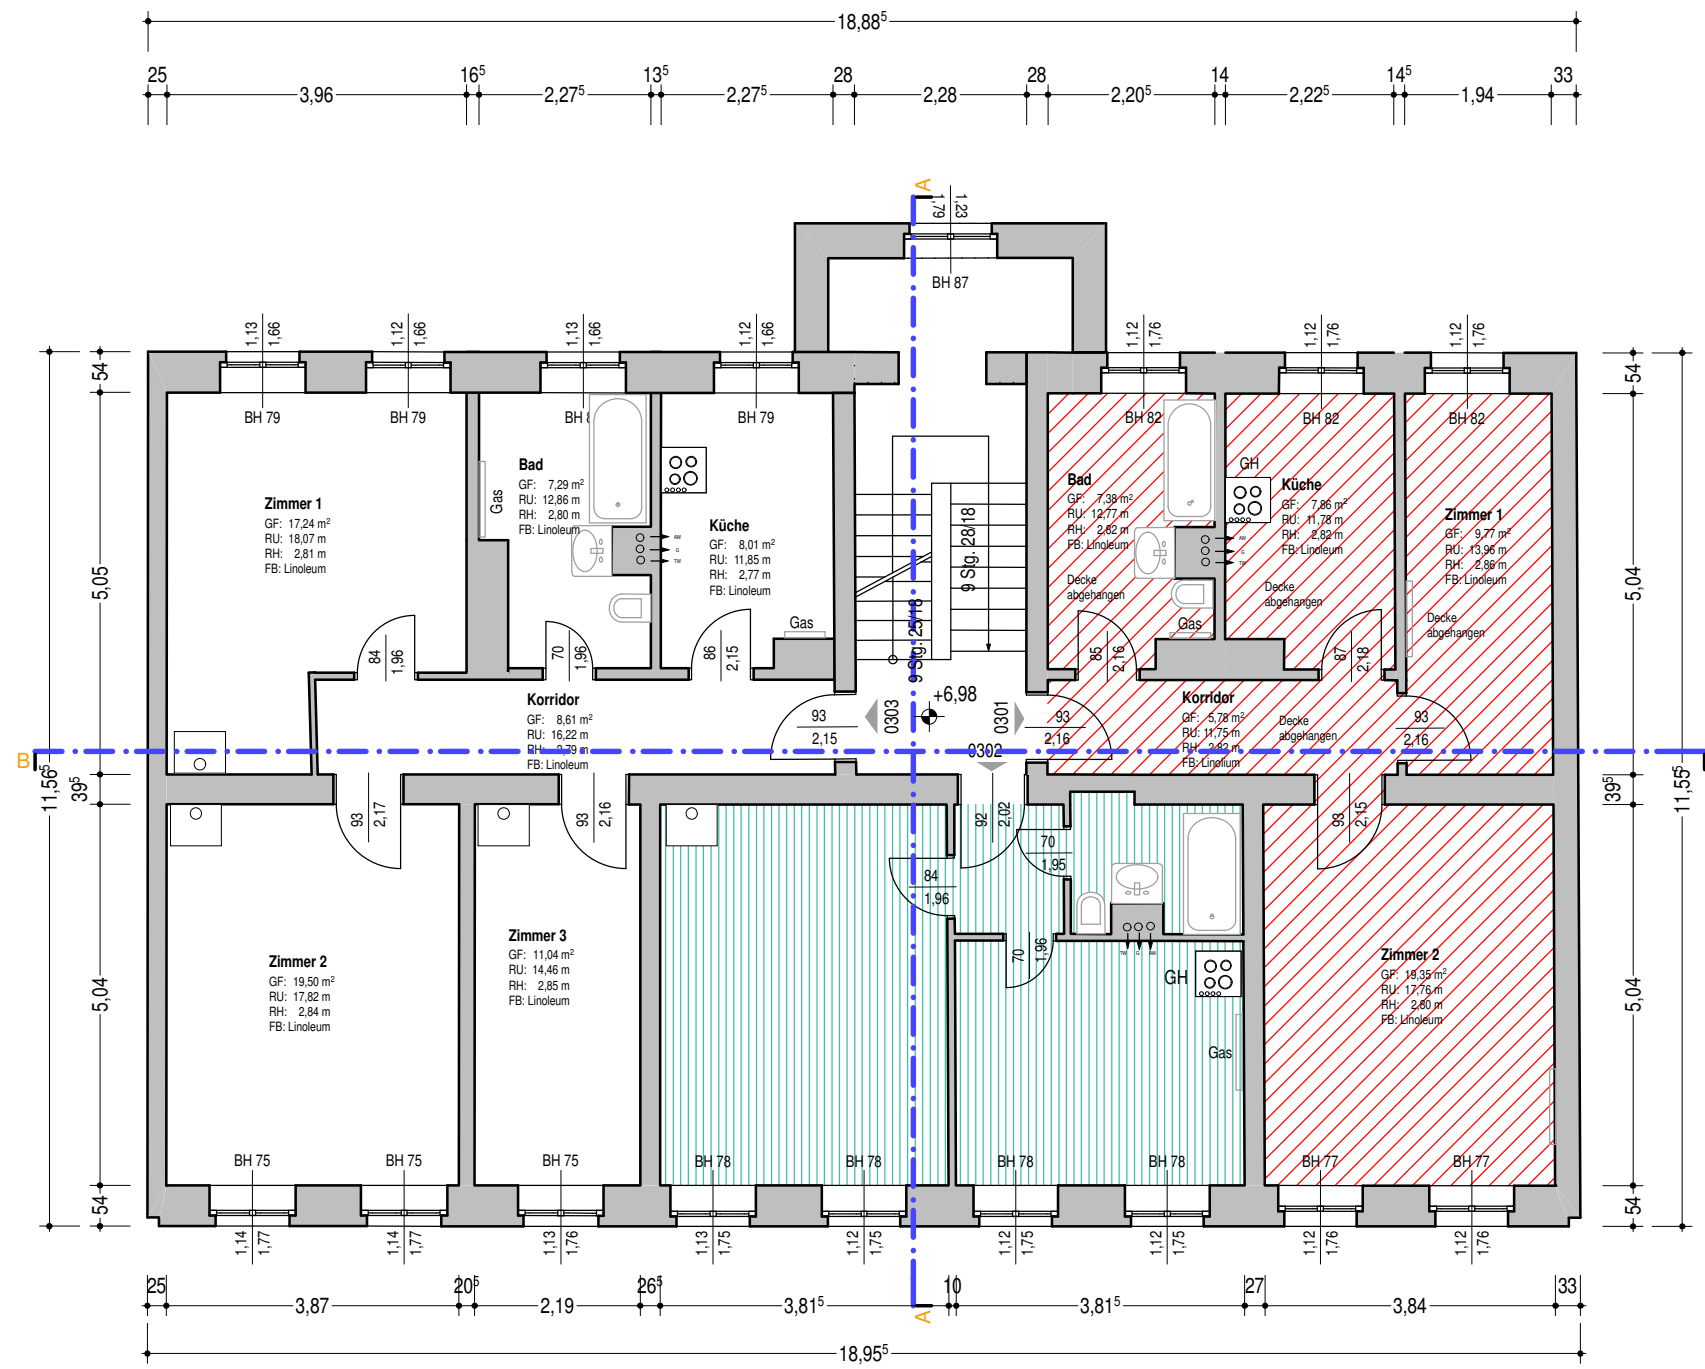

Alt-Friedrichsfelde 104
Berlin-Lichtenberg

Messung: Mai 2007

CAD-Bearbeitung: Juni/Juli 2007

Maßstab 1:100

Erdgeschoß

Dr.-Ing. Wolfgang Guske

Dr.-Ing. Wolfgang Guske

Telefon (030) 65762363 Fax (030) 6574023 mail@guske-vermessung.de

Öffentlich bestellter
Vermessungsingenieur
Beratender Ingenieur

Alt-Friedrichsfelde 104
Berlin-Lichtenberg

Messung: Mai 2007

CAD-Bearbeitung: Juni/Juli 2007

Maßstab 1:100

1. Obergeschoß

Dr.-Ing. Wolfgang Guske