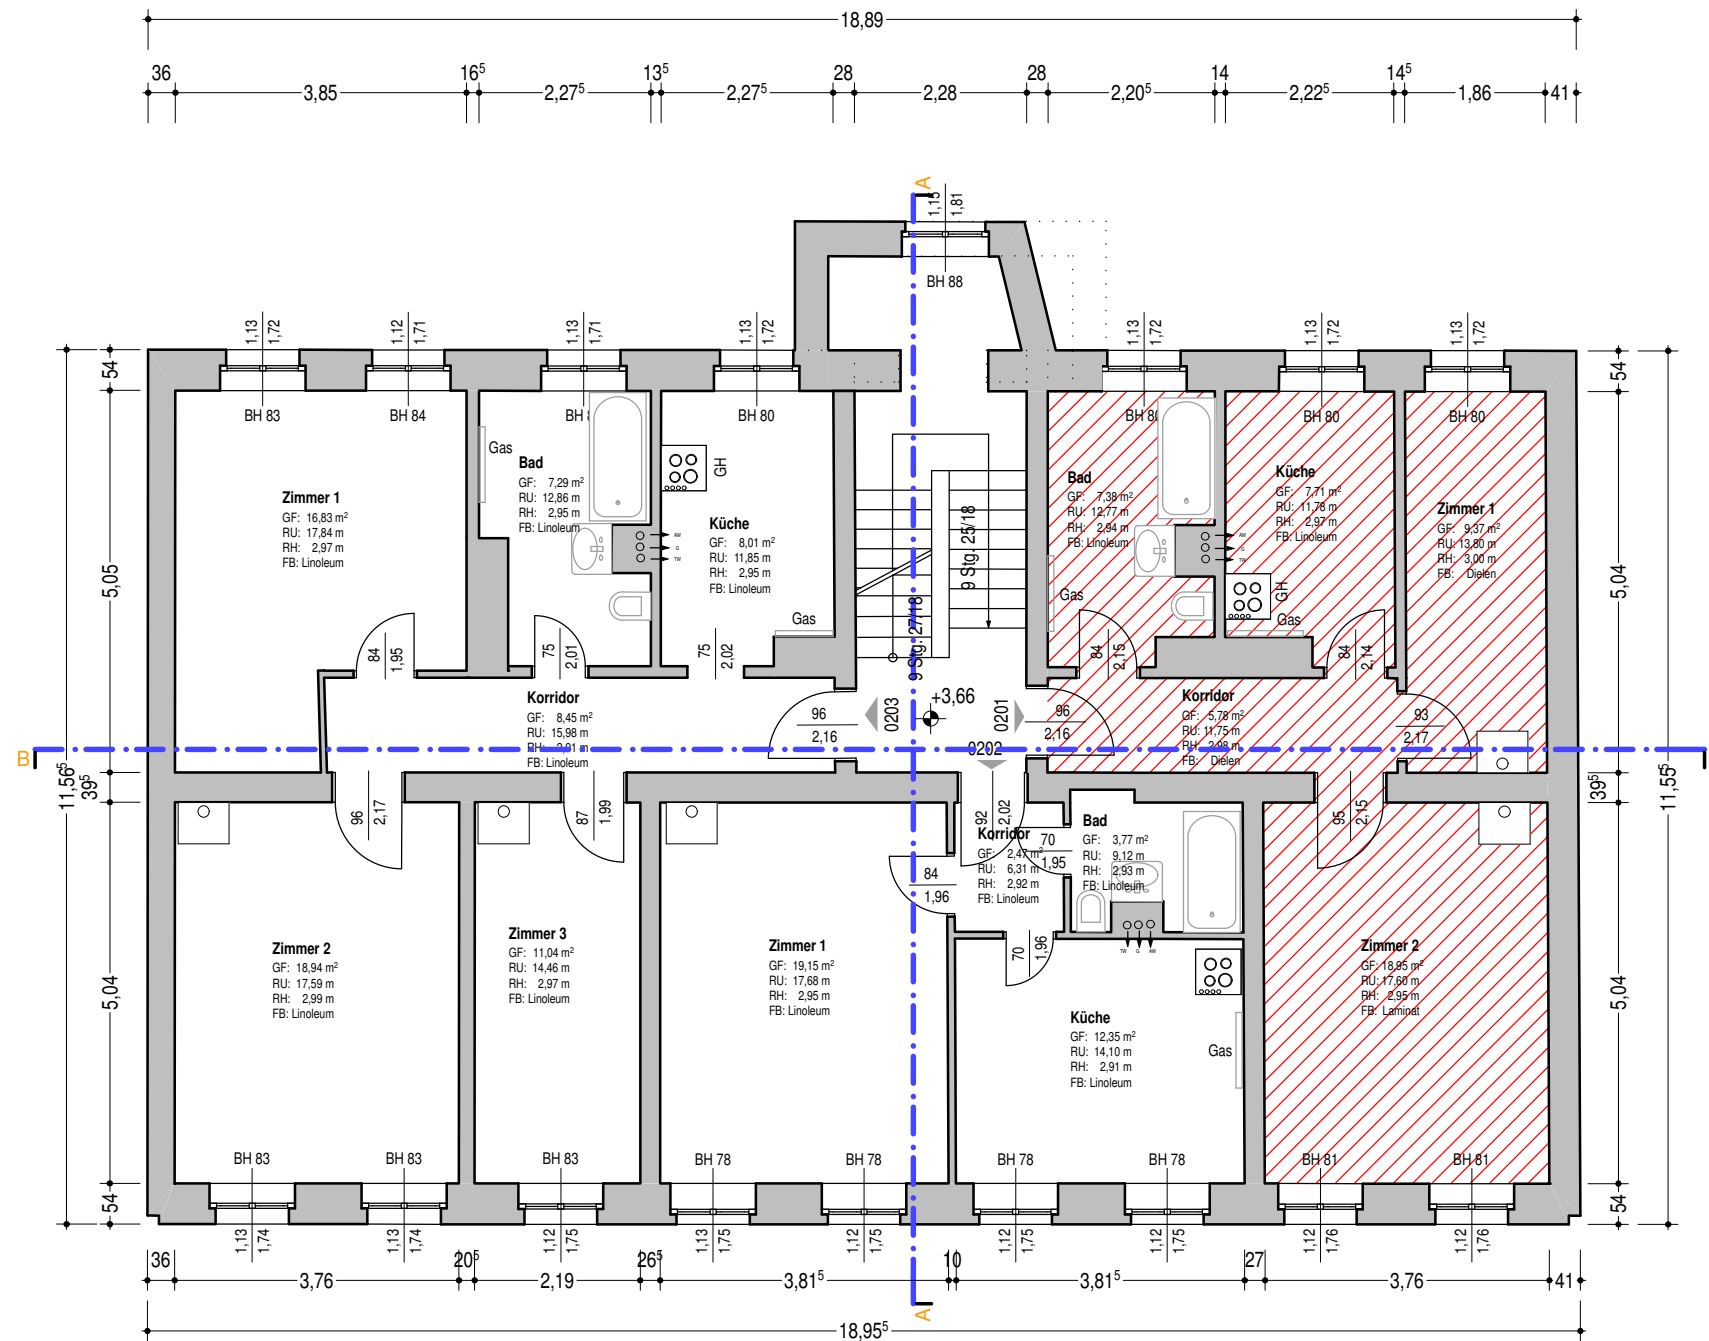

Alt-Friedrichsfelde 104
Berlin-Lichtenberg

Messung: Mai 2007

CAD-Bearbeitung: Juni/Juli 2007

Maßstab 1:100

Erdgeschoß

Dr.-Ing. Wolfgang Guske

Dr.-Ing. Wolfgang Guske

Telefon (030) 65762363 Fax (030) 6574023 mail@guske-vermessung.de

Öffentlich bestellter
Vermessungsingenieur
Beratender Ingenieur

Alt-Friedrichsfelde 104
Berlin-Lichtenberg

Messung: Mai 2007

CAD-Bearbeitung: Juni/Juli 2007

Maßstab 1:100

1. Obergeschoß

Dr.-Ing. Wolfgang Guske