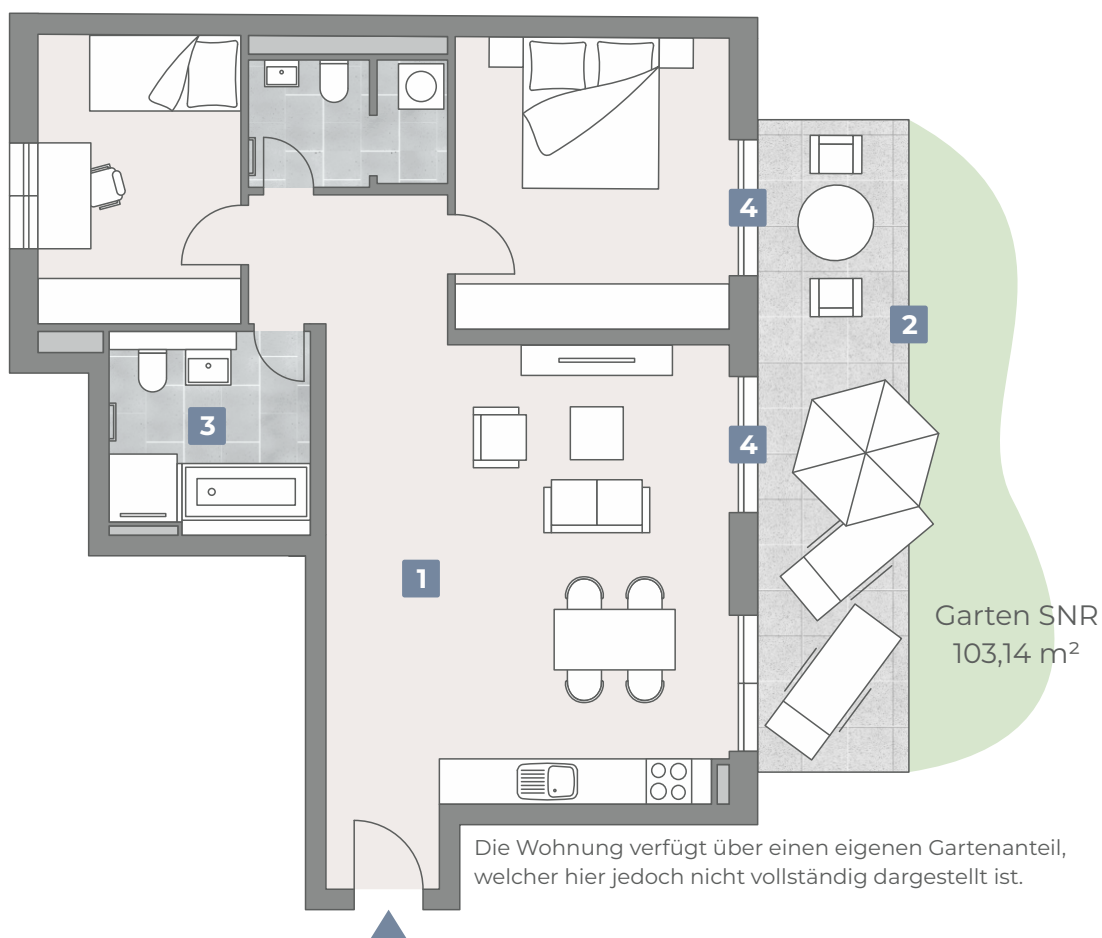

03 3 Zimmer Erdgeschoss

- 1** Großer, offener Wohn-, Ess- und Kochbereich
- 2** Über 17 m² große Terrasse mit eigenem Garten
- 3** Badezimmer mit Badewanne und Dusche
- 4** Terrassenzugang vom Schlaf- und Wohnzimmer

Eingang	2,59 m ²
Wohnen/Kochen/Essen	31,78 m ²
Bad	6,99 m ²
Flur	4,77 m ²
Zimmer 1	10,26 m ²
WC mit WM-Nische	4,21 m ²
Zimmer 2	14,00 m ²
Terrasse (½)	8,63 m ²

Wohnfläche 83,23 m²