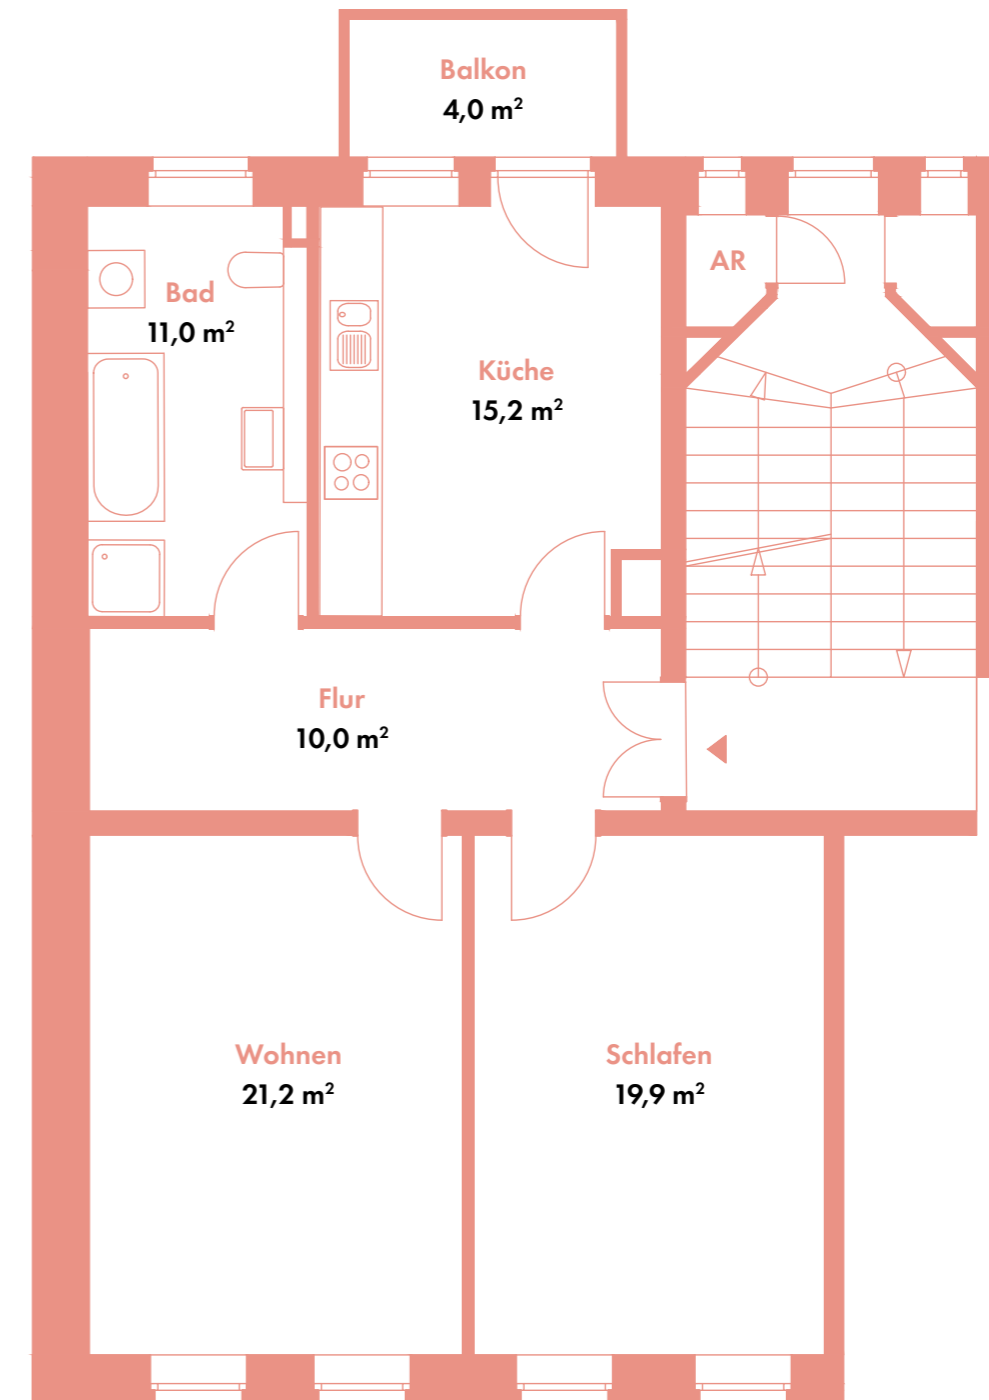

WE 07

KARL-LIEBKNECHT-STRASSE 133
04275 LEIPZIG

2-Zimmer-Wohnung

3.OG RECHTS, CA. 79,2 m²

Der Balkon wird zu 50 % in die Wohnfläche eingerechnet