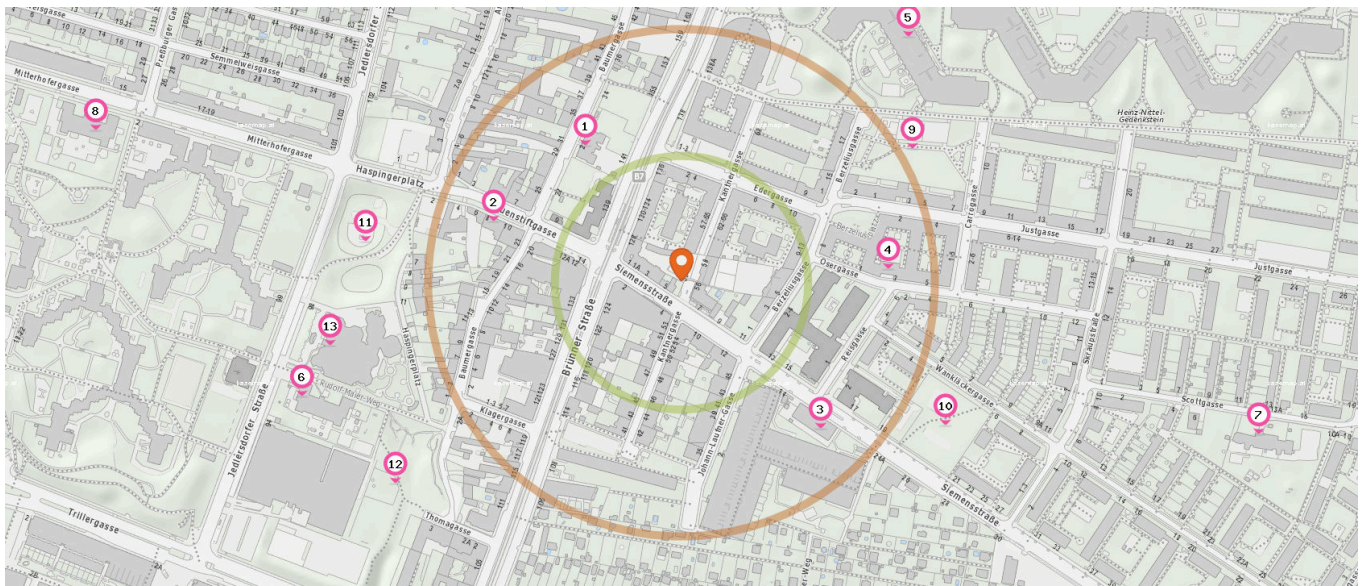

Anzahl im Umkreis: 1

- 10. Mariahilf-Apotheke (60 m)  
Brünner Straße 128, 1210 Wien

Pro Kategorie werden maximal 25 Einträge angezeigt.

Entspricht einer Gehzeit von ca. 2 Minuten  Entspricht einer Gehzeit von ca. 4 Minuten

Zahnarzt

Anzahl im Umkreis: 5

- 2. Dr. Rainer Biowski (110 m)  
Brünner Straße 133-137/1/1, 1210 Wien
- 11. DDr. Stefan Reck (140 m)  
Frauenstiftgasse 12/4, 1210 Wien
- 7. Dr. Brigitte Penkner (440 m)  
Jedlersdorferstr. 99/21/2, 1210 Wien
- 8. MR. Dr. Paul Penkner (490 m)  
Mitterhoferg. 2/21, 1210 Wien
- 9. Dr. Walter Novak (520 m)  
Skrapustr. 24/18/2, 1210 Wien

Optiker

Anzahl im Umkreis: 1

- 12. ZEISS Optiker Gross (180 m)  
Brünner Straße 121, 1210 Wien

Tierarzt

Anzahl im Umkreis: 5

- 13. Dipl.Tzt. Gabriela EISNECKER (170 m)  
Edergasse 1-3, 1210 Wien
- 4. Dipl.Tzt.Dr. Ingrid JANKER-DUBSKY (190 m)  
Frauenstiftgasse 8, 1210 Wien

## Familien & Kinder

Pro Kategorie werden maximal 25 Einträge angezeigt.

■ Entspricht einer Gehzeit von ca. 2 Minuten ■ Entspricht einer Gehzeit von ca. 4 Minuten

Kindergarten

Anzahl im Umkreis: 8

1. Kindergarten (160 m)  
Baumergasse 24, 1210 Wien
2. Mini Treffpunkt (190 m)  
Frauenstiftgasse 8, 1210 Wien
3. Kindergarten (200 m)  
Siemensstraße 18-20, 1210 Wien
4. Kindergarten (200 m)  
Osergasse 3, 1210 Wien
5. Kindergarten (330 m)  
Berzeliusgasse 14, 1210 Wien
6. Kindergarten (390 m)  
Jedlersdorfer Straße 96, 1210 Wien
7. Kindergarten (590 m)  
Scottgasse 8, 1210 Wien
8. Kindergarten (600 m)  
Mitterhofergasse 2, 1210 Wien