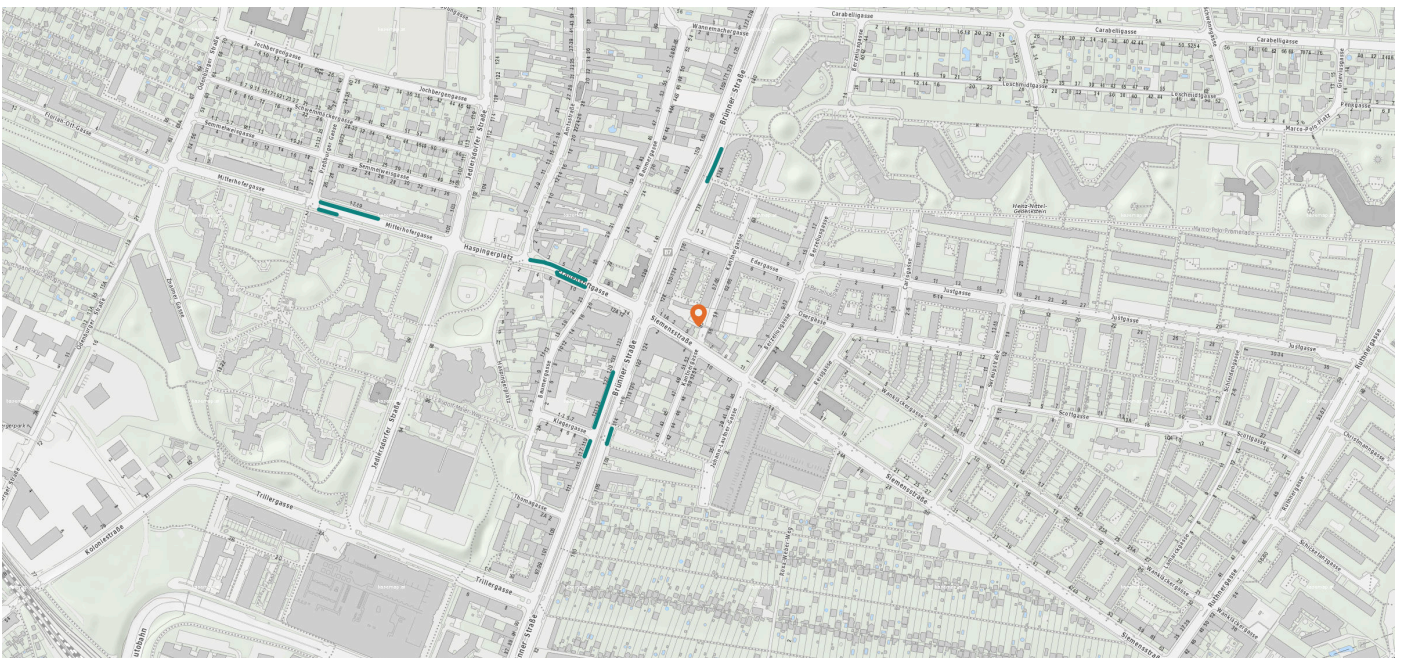

INHALTSVERZEICHNIS

---

1. Infrastruktur und Verkehrsanbindung	3
Individual- und öffentlicher Verkehr	3
Kurzparkzonen und Kurzparkstreifen	3
Öffentliche Verkehrsmittel und Haltestellen	4
Alltags- & Nahversorgung	6
Shops	10
Gastronomie & Beherbergung	12
Gesundheit	14
Familien & Kinder	16
Bildungseinrichtungen	17
Freizeit & Tourismus	18
Sicherheit	19

---

2. Wie laut ist es in Ihrer Umgebung?	20
Lärm Straßen	20
Lärm Eisenbahn	21
Lärm Industrie	21
Lärm Flugzeuge	22

---

3. Bevölkerung	23
Haushaltsanzahl	23
Geschlechterverteilung	23
Altersstruktur	24
Lebensphase	24
Lebensphase Allgemein	24

---

4. Anhang	25

---

1. INFRASTRUKTUR UND VERKEHRSANBINDUNG

Kurzparkzonen und Kurzparkstreifen

Legende

Kurzparkstreifen

Mo.-Fr. (w.) v. 8-18h, Sa. (w.) v. 8-12h 1,5 h