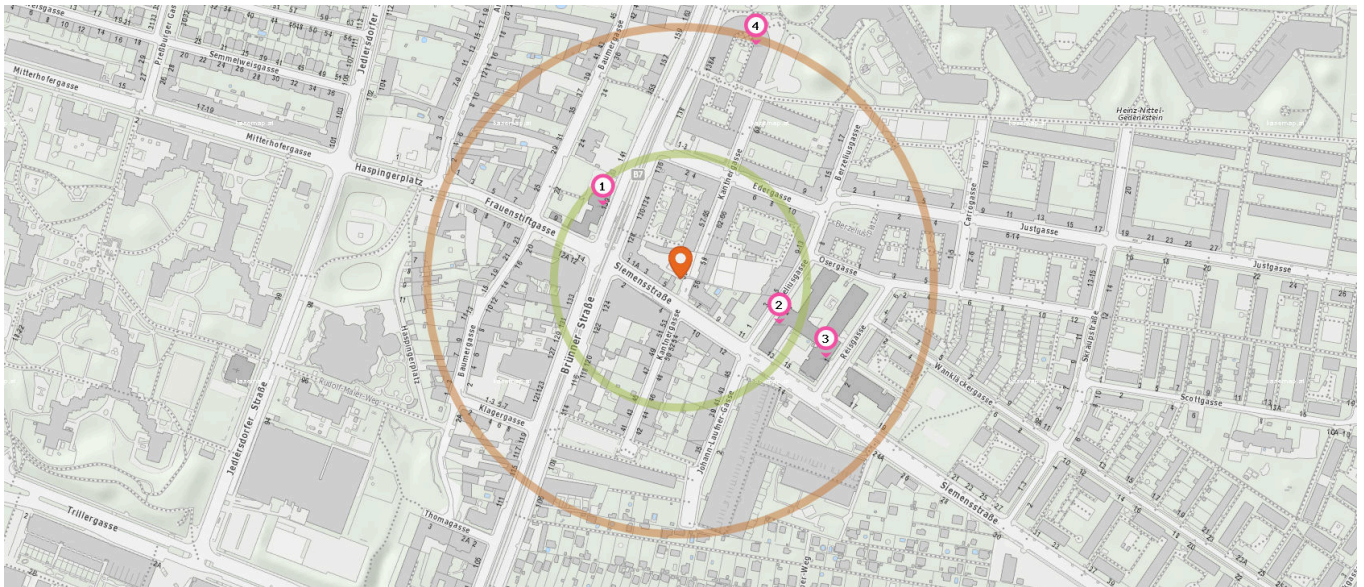

Seniorenheim

Anzahl im Umkreis: 1

13. Haus Jedlersdorf, Kuratorium Wiener  
Pensionisten-Wohnhäuser (KWP) (350 m)  
Jedlersdorfer Straße 98, 1210 Wien

## Bildungseinrichtungen

Pro Kategorie werden maximal 25 Einträge angezeigt.

Entspricht einer Gehzeit von ca. 2 Minuten  Entspricht einer Gehzeit von ca. 4 Minuten

Schule

Bücherei

Anzahl im Umkreis: 3

1. VS Brünnerstraße 139 (100 m)  
21., Brünner Straße 139, 1210 Wien
2. VS Berzeliusgasse 2 (110 m)  
21., Berzeliusgasse 2, 1210 Wien
3. NMS Reissgasse 1 (160 m)  
21., Reissgasse 1, 1210 Wien