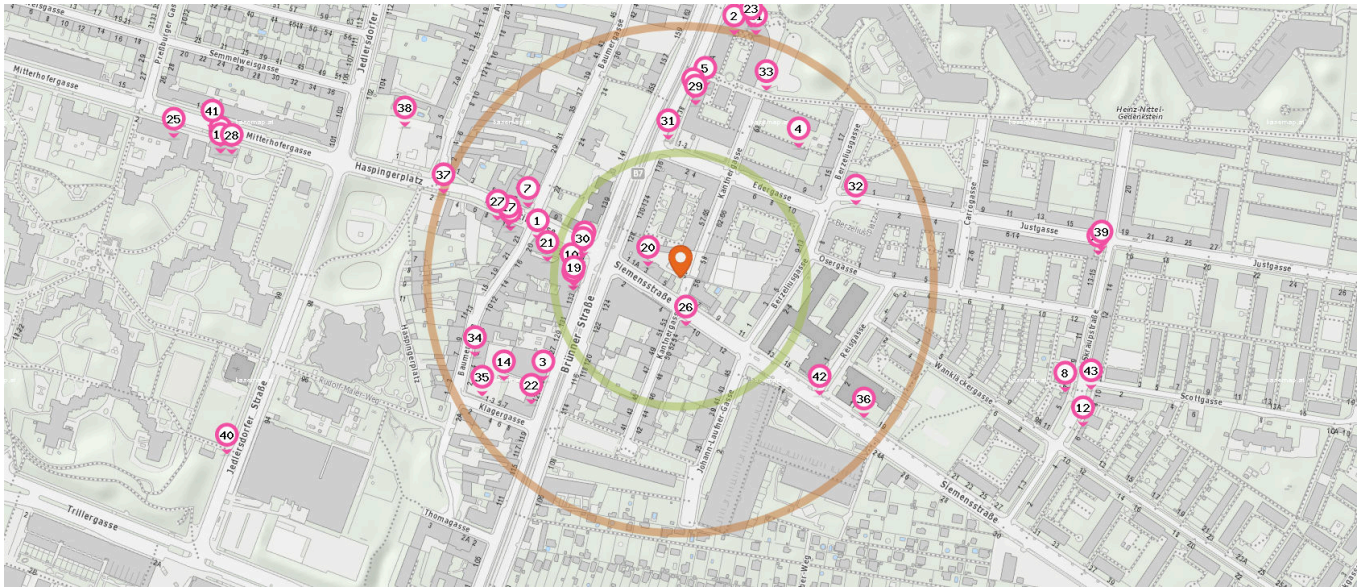

## Alltags- & Nahversorgung

Pro Kategorie werden maximal 25 Einträge angezeigt.

■ Entspricht einer Gehzeit von ca. 2 Minuten ■ Entspricht einer Gehzeit von ca. 4 Minuten

Supermarkt

Anzahl im Umkreis: 5

1. Eylül Supermarkt (150 m)  
Baumergasse 20, 1210 Wien
2. Ekim Supermarkt (240 m)  
Brünner Straße 140, 1210 Wien
3. Penny Market (170 m)  
Brünner Str. 123-125, 1210 Wien
4. Billa (170 m)  
Edergasse 1-3, 1210 Wien
5. Billa (190 m)  
Marco-Polo-Promenade, 1210 Wien

Bäckerei

Anzahl im Umkreis: 4

6. Ströck (100 m)  
Frauentiftgasse 12, 1210 Wien
7. Eylül Bäckerei, Konditorei & Cafe (170 m)  
Baumergasse 25, 1210 Wien
8. Backshop Skrap (400 m)  
Skrapstraße 7, 1210 Wien
9. Anker (470 m)  
Mitterhoferg. 8, 1210 Wien

Pro Kategorie werden maximal 25 Einträge angezeigt.

 Entspricht einer Gehzeit von ca. 2 Minuten  Entspricht einer Gehzeit von ca. 4 Minuten

Drogerie

- 17. Jedlersdorf (Erste Bank) (180 m)  
Frauenstiftgasse 10, 1210 Wien
- 18. Bank Austria (180 m)  
Brünner Straße 138, 1210 Wien

Friseur

Anzahl im Umkreis: 1

Anzahl im Umkreis: 6

- 14. BIPA (200 m)  
Bruennerstr. 123-125, 1210 Wien

Post

- 20. Figaro (30 m)  
Siemensstraße 1A, 1210 Wien
- 21. Modefriseur Tina (130 m)  
Frauenstiftgasse 12A, 1210 Wien
- 22. Friseur Feminin Maskulin (190 m)  
Brünner Straße 121, 1210 Wien
- 23. Floridsdorfer Frisurcenter (260 m)  
Brünner Straße 140, 1210 Wien
- 24. Friseur (410 m)  
Skraupstraße 13-15, 1210 Wien
- 25. Hairtrend Frisör Roland (520 m)  
Mitterhofergasse 2, 1210 Wien