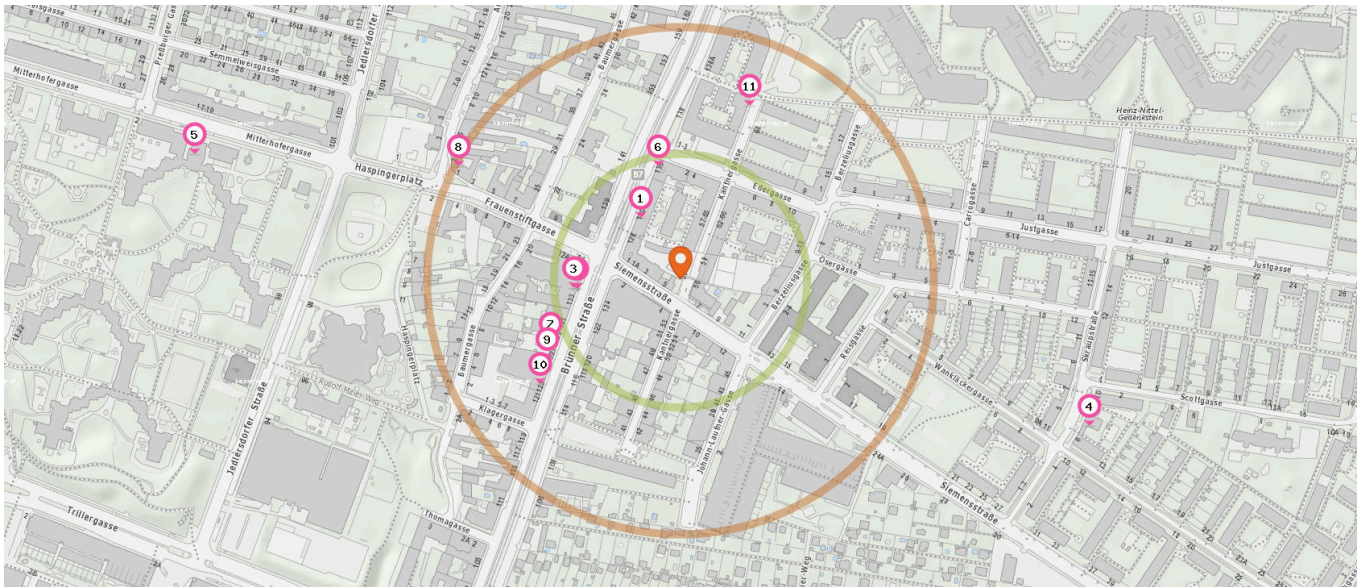

Anzahl im Umkreis: 1

- 29. UNICREDIT BANK AUSTRIA AG (170 m)  
BRUENNER STRASSE 138, 1210 Wien

Anzahl im Umkreis: 1

- 30. Briefkasten (100 m)  
Frauenstiftgasse 14, 1210 Wien

Anzahl im Umkreis: 11

- 31. Recycling (140 m)  
B7 138, 1210 Wien
- 32. Recycling (190 m)  
Berzeliusplatz 2, 1210 Wien
- 33. Recycling (200 m)  
Kantnergasse 68, 1210 Wien
- 34. Recycling (220 m)  
Baumergasse 6, 1210 Wien
- 35. Recycling (230 m)  
Klagergasse 1-3, 1210 Wien
- 36. Recycling (230 m)  
Siemensstraße 19, 1210 Wien
- 37. Recycling (250 m)  
Frauenstiftgasse 4, 1210 Wien
- 38. Recycling (310 m)  
Amtsstraße 3, 1210 Wien

Pro Kategorie werden maximal 25 Einträge angezeigt.

 Entspricht einer Gehzeit von ca. 2 Minuten

 Entspricht einer Gehzeit von ca. 4 Minuten

- 39. Recycling (420 m)  
Skrapstraße 13-15, 1210 Wien
- 40. Recycling (480 m)  
Jedlersdorfer Straße 94, 1210 Wien
- 41. Recycling (480 m)  
Mitterhofergasse 2, 1210 Wien

## Shops

Pro Kategorie werden maximal 25 Einträge angezeigt.

■ Entspricht einer Gehzeit von ca. 2 Minuten ■ Entspricht einer Gehzeit von ca. 4 Minuten

Juwelier

Anzahl im Umkreis: 1

1. Juwelier Fichtner (70 m)  
Brünner Straße 130-134, 1210 Wien