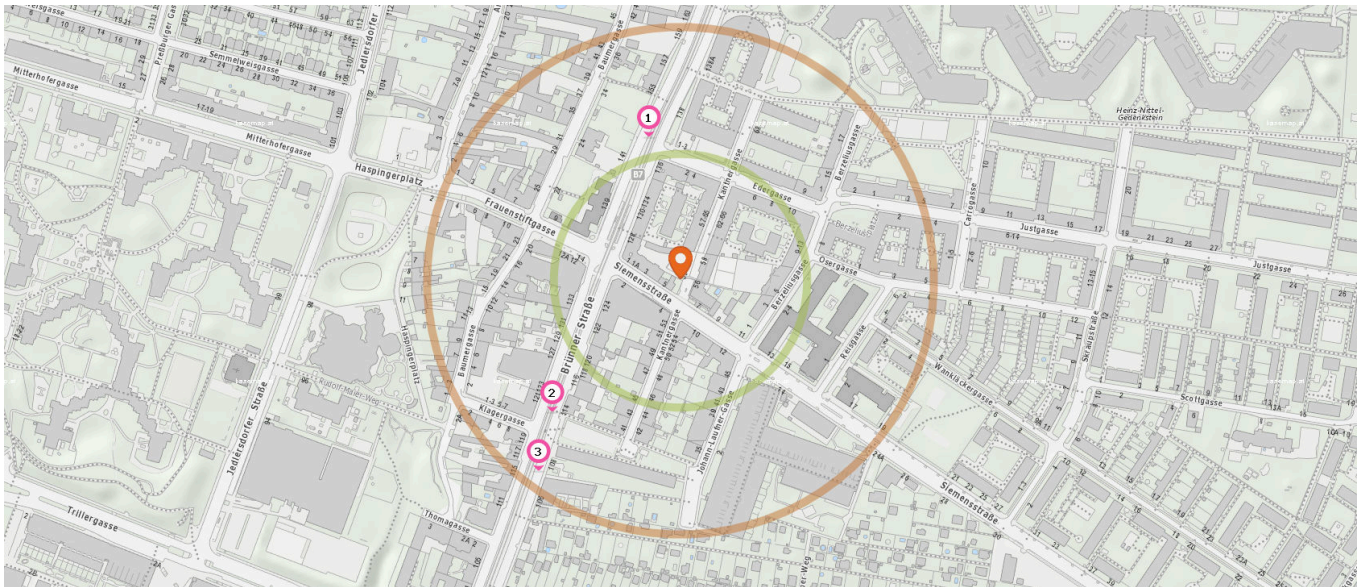

## Freizeit & Tourismus

Pro Kategorie werden maximal 25 Einträge angezeigt.

■ Entspricht einer Gehzeit von ca. 2 Minuten ■ Entspricht einer Gehzeit von ca. 4 Minuten

Gedenkstätte

Anzahl im Umkreis: 1

1. Heinz Nittel (480 m)  
Skrapupstraße 21, 1210 Wien

Touristeninformation

Anzahl im Umkreis: 1

3. Touristeninformation (90 m)  
Brünner Straße 139, 1210 Wien

Religion

Anzahl im Umkreis: 1

2. St. Michael (450 m)  
Jedlersdorfer Straße 99, 1210 Wien

## Sicherheit

Pro Kategorie werden maximal 25 Einträge angezeigt.

 Entspricht einer Gehzeit von ca. 2 Minuten

 Entspricht einer Gehzeit von ca. 4 Minuten

Anzahl im Umkreis: 3

1. Radar (140 m)  
Brünner Straße 141, 1210 Wien
2. Radar (180 m)  
Brünner Straße 110, 1210 Wien
3. Radar (230 m)  
Brünner Straße 112-126, 1210 Wien

## 2. WIE LAUT IST ES IN IHRER UMGEBUNG?

Die Lärmkarten zeigen deutlich wo es in der Gegend durch erhöhtes Verkehrsaufkommen etwas lauter wird und wo mit weniger Geräuschkulisse zu rechnen ist.