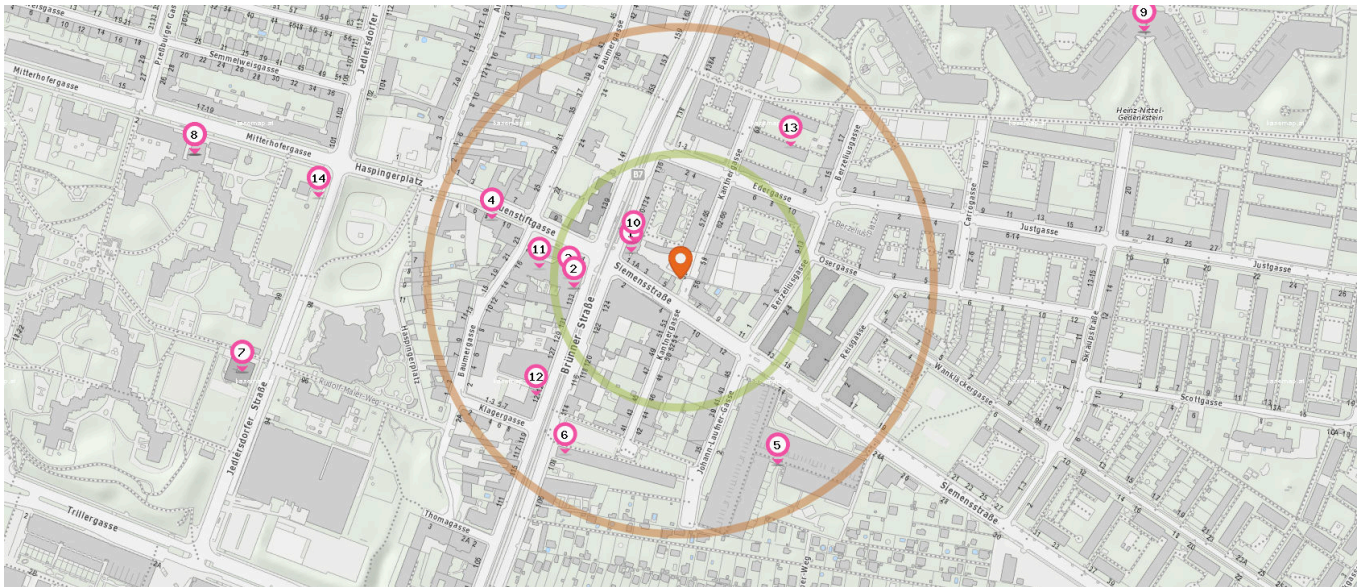

### Fast-Food Restaurant

Anzahl im Umkreis: 3

17. Pizzeria Hot Corner (80 m)  
Brünner Straße 130-134, 1210 Wien
18. Doy-Doy Kebap & Pizza (100 m)  
Frauentiftgasse 14, 1210 Wien

Pro Kategorie werden maximal 25 Einträge angezeigt.

 Entspricht einer Gehzeit von ca. 2 Minuten

 Entspricht einer Gehzeit von ca. 4 Minuten

19. Kebap König (100 m)  
Frauenstiftgasse 14, 1210 Wien

Pub

Anzahl im Umkreis: 2

20. Gero's Likörstube (130 m)  
Brünner Straße 133, 1210 Wien

21. B&B (230 m)  
Frauenstiftgasse 6, 1210 Wien

Gesundheit

Pro Kategorie werden maximal 25 Einträge angezeigt.

 Entspricht einer Gehzeit von ca. 2 Minuten  Entspricht einer Gehzeit von ca. 4 Minuten

Arzt

Anzahl im Umkreis: 20

Anzahl im Umkreis: 1

- 10. Mariahilf-Apotheke (60 m)  
Brünner Straße 128, 1210 Wien

Pro Kategorie werden maximal 25 Einträge angezeigt.

Entspricht einer Gehzeit von ca. 2 Minuten  Entspricht einer Gehzeit von ca. 4 Minuten