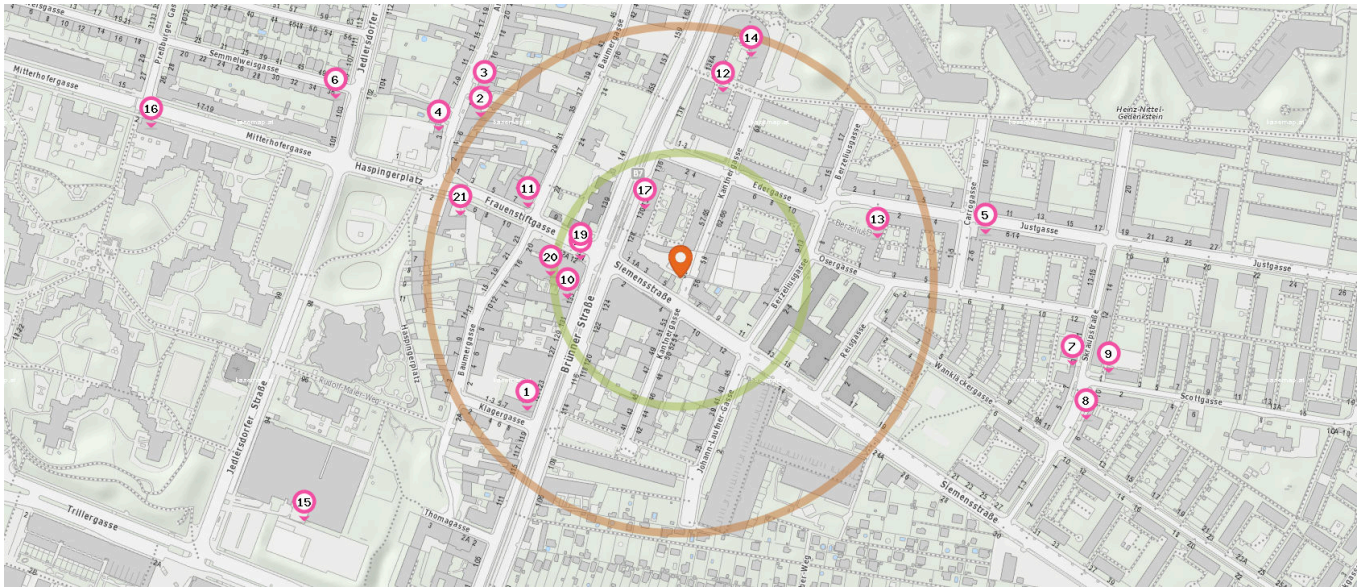

13. Call Center / Internet Cafe MENNA (200 m)  
Berzeliusplatz 3, 1210 Wien
14. Rüka's Eis-Cafe (230 m)  
Marco-Polo-Promenade, 1210 Wien
15. MAXX Cafe-Restaurant (440 m)  
Trillergasse 6, 1210 Wien
16. Naschkatzerl (540 m)  
Mitterhofergasse 15, 1210 Wien

### Fast-Food Restaurant

Anzahl im Umkreis: 3

17. Pizzeria Hot Corner (80 m)  
Brünner Straße 130-134, 1210 Wien
18. Doy-Doy Kebap & Pizza (100 m)  
Frauentiftgasse 14, 1210 Wien

Pro Kategorie werden maximal 25 Einträge angezeigt.

 Entspricht einer Gehzeit von ca. 2 Minuten

 Entspricht einer Gehzeit von ca. 4 Minuten

19. Kebap König (100 m)  
Frauenstiftgasse 14, 1210 Wien

Pub

Anzahl im Umkreis: 2

20. Gero's Likörstube (130 m)  
Brünner Straße 133, 1210 Wien

21. B&B (230 m)  
Frauenstiftgasse 6, 1210 Wien

Gesundheit

Pro Kategorie werden maximal 25 Einträge angezeigt.

 Entspricht einer Gehzeit von ca. 2 Minuten  Entspricht einer Gehzeit von ca. 4 Minuten

Arzt

Anzahl im Umkreis: 20