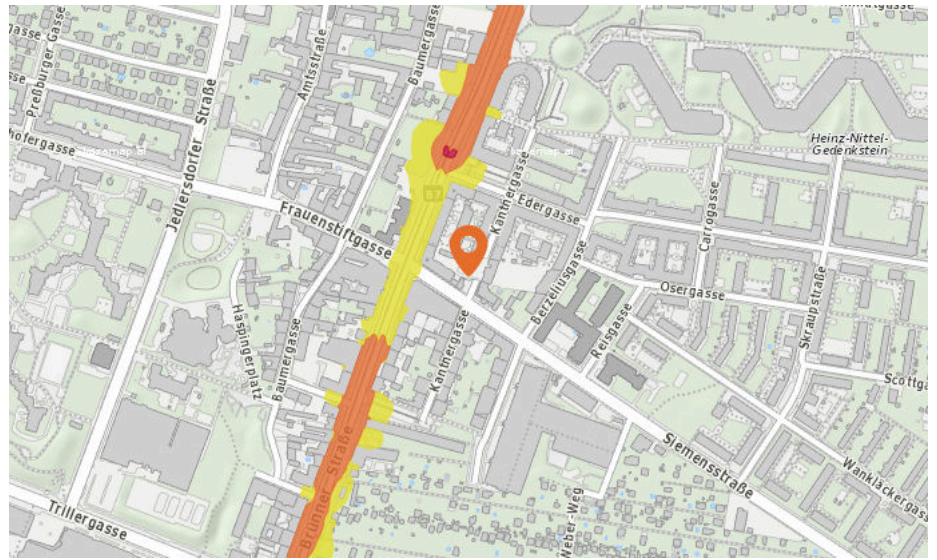

Lärm Eisenbahn