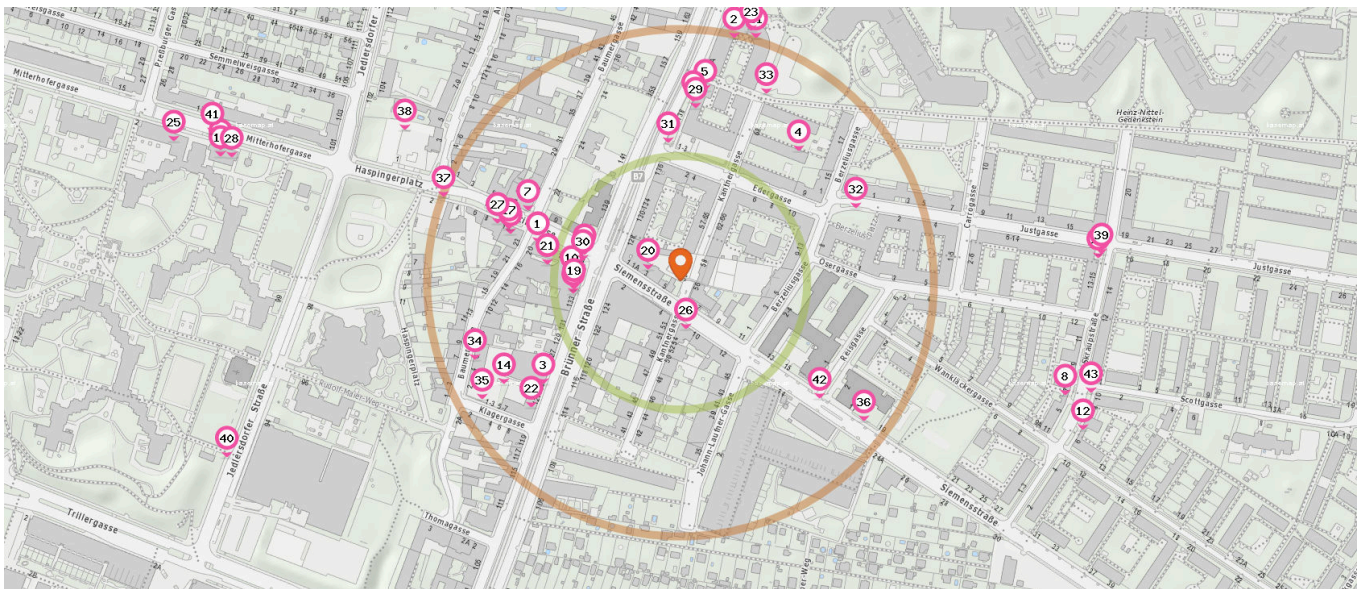

### Taxi

Anzahl im Umkreis: 1

16. Taxi (100 m)  
Brünner Straße 133, 1210 Wien

Pro Kategorie werden maximal 25 Einträge angezeigt.

 Entspricht einer Gehzeit von ca. 2 Minuten

 Entspricht einer Gehzeit von ca. 4 Minuten

Fahrradständer

Anzahl im Umkreis: 5

- 17. Fahrradständer (140 m)  
Frauenstiftgasse 12, 1210 Wien
- 18. Fahrradständer (180 m)  
Reisgasse 2, 1210 Wien
- 19. Fahrradständer (190 m)  
Siemensstraße 17, 1210 Wien
- 20. Fahrradständer (200 m)  
Marco-Polo-Promenade, 1210 Wien
- 21. Fahrradständer (200 m)  
Marco-Polo-Promenade, 1210 Wien

## Alltags- & Nahversorgung

Pro Kategorie werden maximal 25 Einträge angezeigt.

■ Entspricht einer Gehzeit von ca. 2 Minuten ■ Entspricht einer Gehzeit von ca. 4 Minuten

Supermarkt

Anzahl im Umkreis: 5

1. Eylül Supermarkt (150 m)  
Baumergasse 20, 1210 Wien
2. Ekim Supermarkt (240 m)  
Brünner Straße 140, 1210 Wien
3. Penny Market (170 m)  
Brünner Str. 123-125, 1210 Wien
4. Billa (170 m)  
Edergasse 1-3, 1210 Wien
5. Billa (190 m)  
Marco-Polo-Promenade, 1210 Wien

Bäckerei

Anzahl im Umkreis: 4

6. Ströck (100 m)  
Frauentiftgasse 12, 1210 Wien
7. Eylül Bäckerei, Konditorei & Cafe (170 m)  
Baumergasse 25, 1210 Wien
8. Backshop Skrap (400 m)  
Skrapstraße 7, 1210 Wien
9. Anker (470 m)  
Mitterhoferg. 8, 1210 Wien