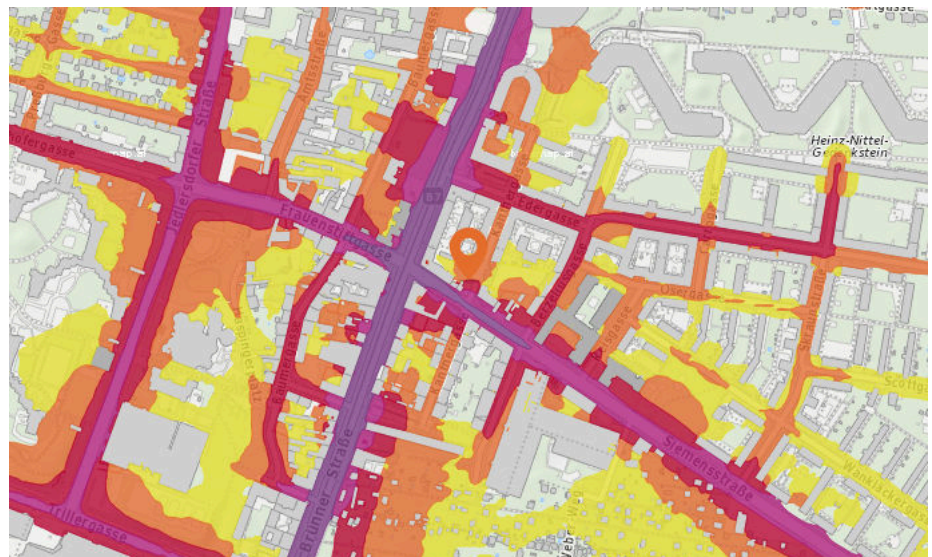

2. WIE LAUT IST ES IN IHRER UMGEBUNG?

Die Lärmkarten zeigen deutlich wo es in der Gegend durch erhöhtes Verkehrsaufkommen etwas lauter wird und wo mit weniger Geräuschkulisse zu rechnen ist.

Lärm Straßen

55 bis 60 db:

Entspricht der Lautstärke eines normalen Gesprächs, Radio/TV in Zimmerlautstärke

60 bis 65 db:

Entspricht einer lauten Unterhaltung, Rufen

65 bis 70 db:

Entspricht dem Geräuschpegel in einem Großraumbüro

70 bis 75 db:

Entspricht einem Fön oder Staubsauger in 1m Entfernung

ab 75 db:

Entspricht starkem Straßenverkehr