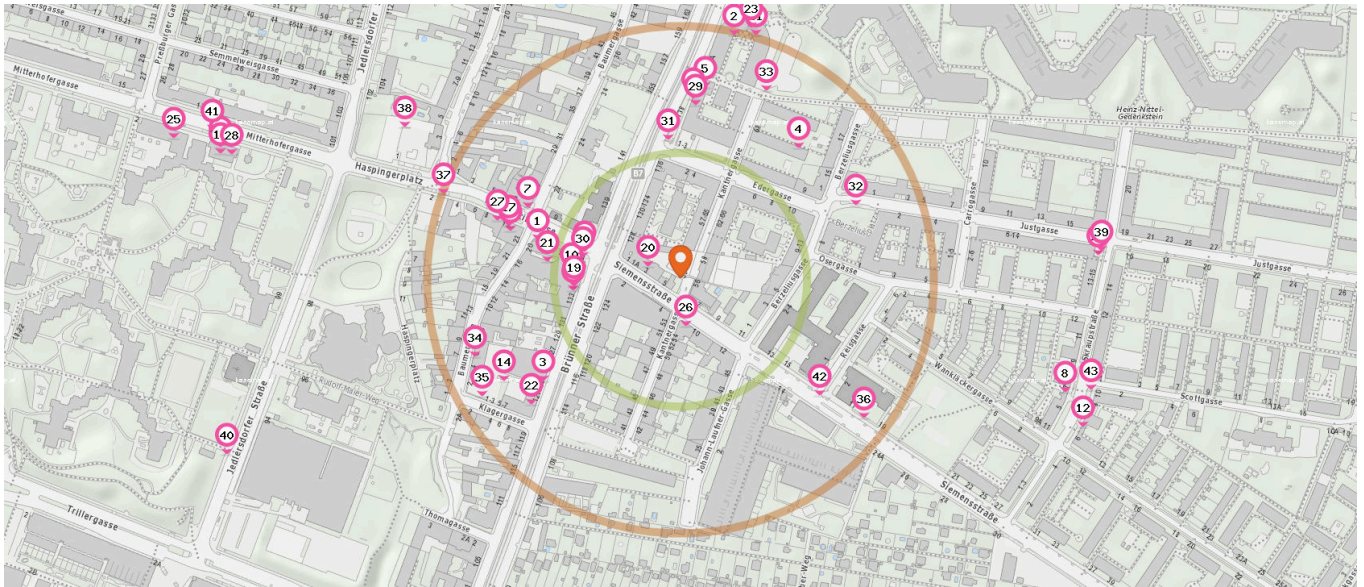

Friseur

Anzahl im Umkreis: 1

Anzahl im Umkreis: 6

- 14. BIPA (200 m)  
Bruennerstr. 123-125, 1210 Wien

Post

- 20. Figaro (30 m)  
Siemensstraße 1A, 1210 Wien
- 21. Modefriseur Tina (130 m)  
Frauenstiftgasse 12A, 1210 Wien
- 22. Friseur Feminin Maskulin (190 m)  
Brünner Straße 121, 1210 Wien
- 23. Floridsdorfer Frisurcenter (260 m)  
Brünner Straße 140, 1210 Wien
- 24. Friseur (410 m)  
Skraupstraße 13-15, 1210 Wien
- 25. Hairtrend Frisör Roland (520 m)  
Mitterhofergasse 2, 1210 Wien

Bank

Anzahl im Umkreis: 1

- 19. Post (110 m)  
Trillergasse 4, 1213 Wien

Anzahl im Umkreis: 4

- 15. BAWAG PSK (110 m)  
Brünner Straße 133-137, 1210 Wien
- 16. Erste Bank (170 m)  
Frauenstiftgasse 10, 1210 Wien

Pro Kategorie werden maximal 25 Einträge angezeigt.

 Entspricht einer Gehzeit von ca. 2 Minuten  Entspricht einer Gehzeit von ca. 4 Minuten

Anzahl im Umkreis: 3

- 26. Wisgott Textilreinigung (50 m)  
Kantnergasse 54, 1210 Wien
- 27. Textilreinigung (190 m)  
Frauenstiftgasse 8, 1210 Wien
- 28. Putzerei (460 m)  
Mitterhofergasse 2, 1210 Wien

Anzahl im Umkreis: 1

- 29. UNICREDIT BANK AUSTRIA AG (170 m)  
BRUENNER STRASSE 138, 1210 Wien

Anzahl im Umkreis: 1

- 30. Briefkasten (100 m)  
Frauenstiftgasse 14, 1210 Wien

Anzahl im Umkreis: 11

- 31. Recycling (140 m)  
B7 138, 1210 Wien
- 32. Recycling (190 m)  
Berzeliusplatz 2, 1210 Wien
- 33. Recycling (200 m)  
Kantnergasse 68, 1210 Wien
- 34. Recycling (220 m)  
Baumergasse 6, 1210 Wien
- 35. Recycling (230 m)  
Klagergasse 1-3, 1210 Wien
- 36. Recycling (230 m)  
Siemensstraße 19, 1210 Wien
- 37. Recycling (250 m)  
Frauenstiftgasse 4, 1210 Wien
- 38. Recycling (310 m)  
Amtsstraße 3, 1210 Wien