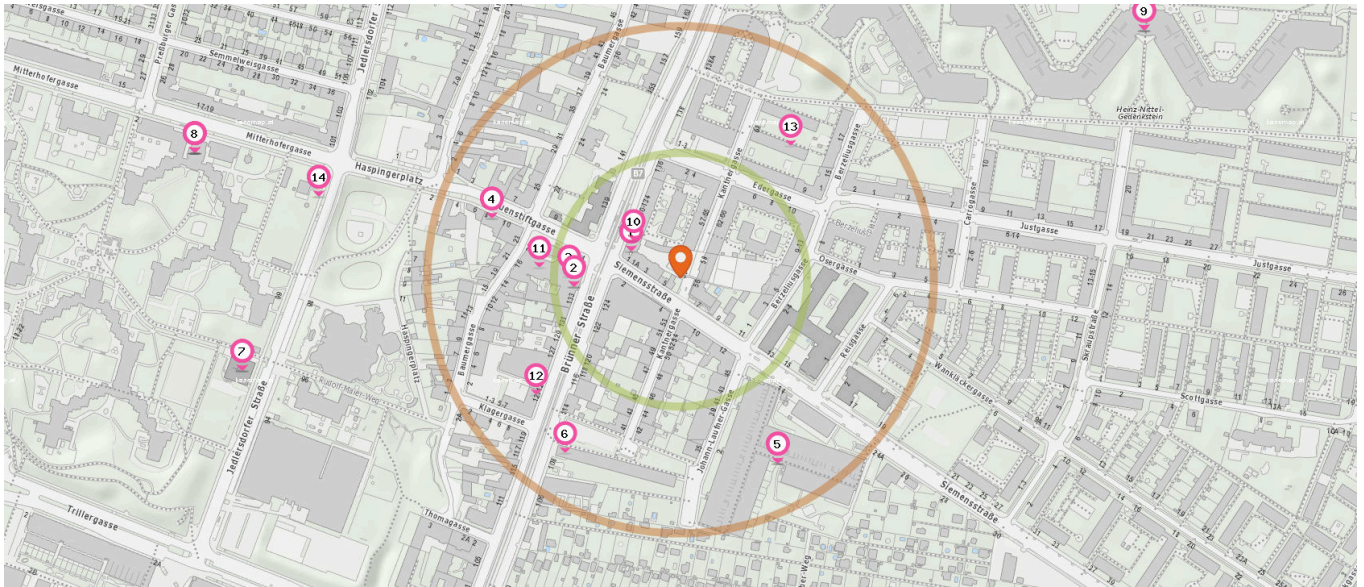

21. B&B (230 m)  
Frauenstiftgasse 6, 1210 Wien

Gesundheit

Pro Kategorie werden maximal 25 Einträge angezeigt.

 Entspricht einer Gehzeit von ca. 2 Minuten  Entspricht einer Gehzeit von ca. 4 Minuten

Arzt

Anzahl im Umkreis: 20

- 1. Dr. Irmgard Schiller-Frühwirth (50 m)  
Brünner Straße 128 (Eingang Siemensstr.,  
1210 Wien
- 1. Dr. Wolfgang Wanka (50 m)  
Brünner Straße 128 (Eingang Siemensstr.,  
1210 Wien
- 2. Dr. Khalil Fakhari (110 m)  
Brünnerstrasse 133/4, 1210 Wien
- 2. Dr. Carmen-Claudia Franz (110 m)  
Brünner Straße 133/1, 1210 Wien
- 3. Dr. Peter Maria Graziadei (110 m)  
Brünner Straße 133 Stg.1, 1210 Wien
- 4. Dr. Sasa Sladic (190 m)  
Frauenstiftgasse 8/8, 1210 Wien
- 5. MR Dr. Kyomars Hariiri (210 m)  
Siemensstraße 14/3/15, 1210 Wien
- 5. Dr. Firozeh Hariiri (210 m)  
Siemensstraße 14/3/15, 1210 Wien
- 6. Dr. Barbara Borst-Krafek (210 m)  
Brünner Straße 108/5/5, 1210 Wien
- 7. Dr. Verena Ennser (440 m)  
Jedlersdorfer Strasse 99/31/1, 1210 Wien
- 7. Dr. Peter Petridis (440 m)  
Jedlersdorfer Straße 99/4/1 / Zugang  
Mitterhoferg. 2/4/1, 1210 Wien
- 8. Univ.Doz.Dr. Viktor Metz (490 m)  
Mitterhofergasse 2/8/2, 1210 Wien
- 8. Dr. Karl Gindl (490 m)  
Mitterhofergasse 2/8/2, 1210 Wien
- 8. Dr. Peter Magdics (490 m)  
Mitterhofergasse 2/14/1, 1210 Wien
- 8. Dr. Monika Kent (490 m)  
Mitterhofergasse 2/9/R1, 1210 Wien
- 8. Dr. Birgit Weissenbach (490 m)  
Mitterhofergasse 2/12/V, 1210 Wien
- 8. MR. Dr. Karl Ribisch (490 m)  
Mitterhofergasse 2/12, 1210 Wien

Anzahl im Umkreis: 1

- 10. Mariahilf-Apotheke (60 m)  
Brünner Straße 128, 1210 Wien

Pro Kategorie werden maximal 25 Einträge angezeigt.

Entspricht einer Gehzeit von ca. 2 Minuten  Entspricht einer Gehzeit von ca. 4 Minuten