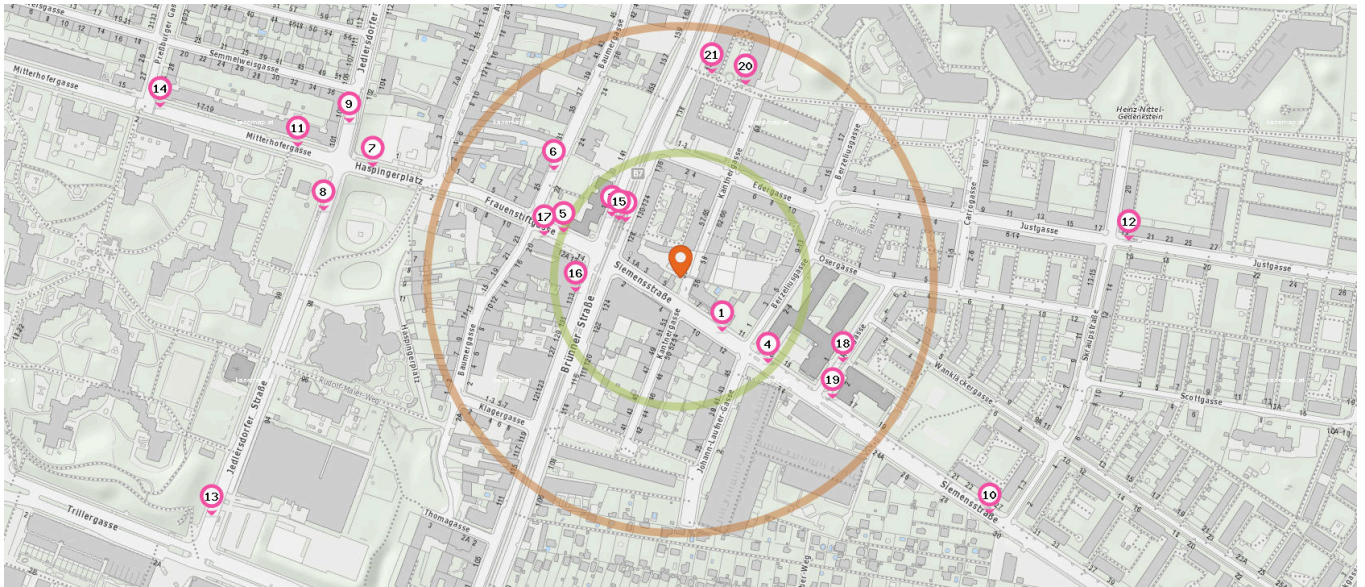

### Bushaltestelle

Anzahl im Umkreis: 14

1. Berzeliusgasse (30A, 31A, 36A) (70 m)  
Siemensstraße 11, 1210 Wien
2. Großjedlersdorf (N31) (80 m)  
Brünner Straße 130-134, 1210 Wien
3. Großjedlersdorf (228, 420, 426, 7552) (90 m)  
Brünner Straße 139, 1210 Wien
4. Berzeliusgasse (30A, 31A) (120 m)  
Siemensstraße 13, 1210 Wien
5. Großjedlersdorf (30A, 31A, 36A) (120 m)  
Frauenstiftgasse 9, 1210 Wien
6. Großjedlersdorf (32A) (160 m)  
Baumergasse 22, 1210 Wien

7. Haspingerplatz (30A, 31A, 32A, 36A) (320 m)  
Haspingerplatz 2, 1210 Wien
8. Haspingerplatz (36A) (360 m)  
Jedlersdorfer Straße 101, 1210 Wien
9. Haspingerplatz (31A) (360 m)  
Jedlersdorfer Straße 103, 1210 Wien
10. Skrapustraße (30A, 31A) (380 m)  
Siemensstraße 25, 1210 Wien
11. Haspingerplatz (30A, 32A) (400 m)  
Mitterhofergasse 19, 1210 Wien
12. Skrapustraße (30A, 36A) (440 m)  
Justgasse 16, 1210 Wien
13. Jedlersdorfer Straße (36A) (520 m)  
Jedlersdorfer Straße 94, 1210 Wien
14. Mitterhofergasse (30A, 31A, 32A) (540 m)  
Mitterhofergasse 17, 1210 Wien

### Straßenbahnhaltestelle

Anzahl im Umkreis: 1

15. Großjedlersdorf (30, 31) (80 m)  
Brünner Straße 139, 1210 Wien

### Taxi

Anzahl im Umkreis: 1

16. Taxi (100 m)  
Brünner Straße 133, 1210 Wien

Pro Kategorie werden maximal 25 Einträge angezeigt.

 Entspricht einer Gehzeit von ca. 2 Minuten

 Entspricht einer Gehzeit von ca. 4 Minuten