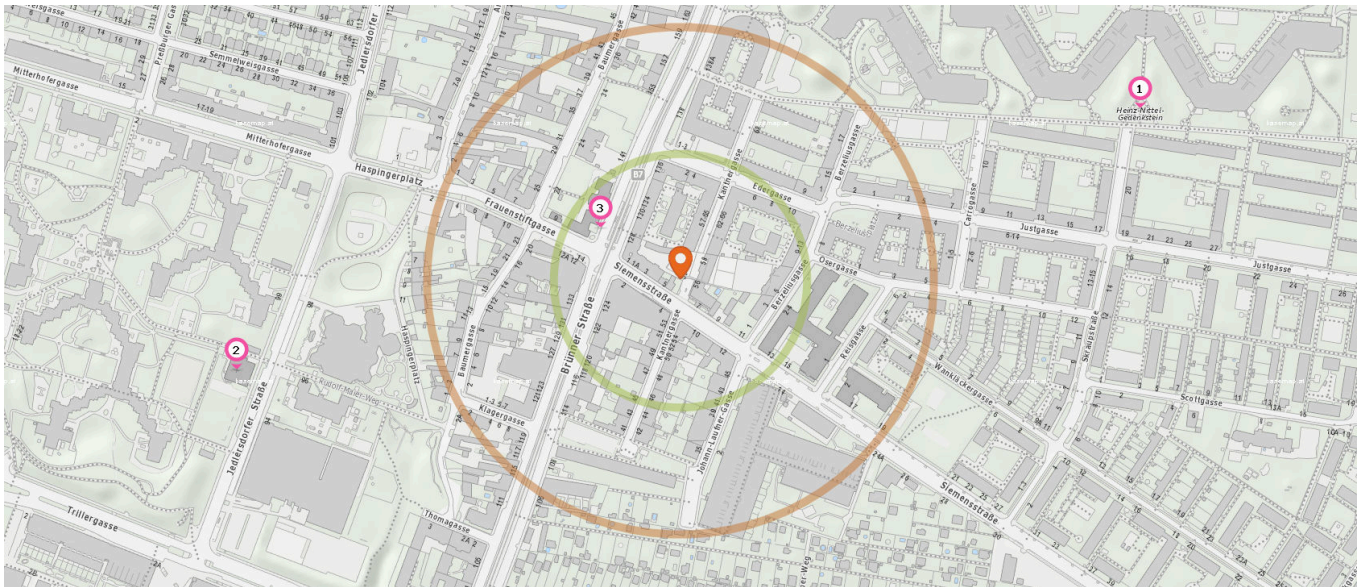

Seniorenheim

Anzahl im Umkreis: 1

13. Haus Jedlersdorf, Kuratorium Wiener  
Pensionisten-Wohnhäuser (KWP) (350 m)  
Jedlersdorfer Straße 98, 1210 Wien

## Bildungseinrichtungen

Pro Kategorie werden maximal 25 Einträge angezeigt.

Entspricht einer Gehzeit von ca. 2 Minuten  Entspricht einer Gehzeit von ca. 4 Minuten

Schule

Bücherei

Anzahl im Umkreis: 3

1. VS Brünnerstraße 139 (100 m)  
21., Brünner Straße 139, 1210 Wien
2. VS Berzeliusgasse 2 (110 m)  
21., Berzeliusgasse 2, 1210 Wien
3. NMS Reissgasse 1 (160 m)  
21., Reissgasse 1, 1210 Wien

Anzahl im Umkreis: 1

4. Bücherei der Stadt Wien (240 m)  
Brünner Straße 138A, 1210 Wien

## Freizeit & Tourismus

Pro Kategorie werden maximal 25 Einträge angezeigt.

■ Entspricht einer Gehzeit von ca. 2 Minuten ■ Entspricht einer Gehzeit von ca. 4 Minuten

Gedenkstätte

Anzahl im Umkreis: 1

1. Heinz Nittel (480 m)  
Skrapupstraße 21, 1210 Wien