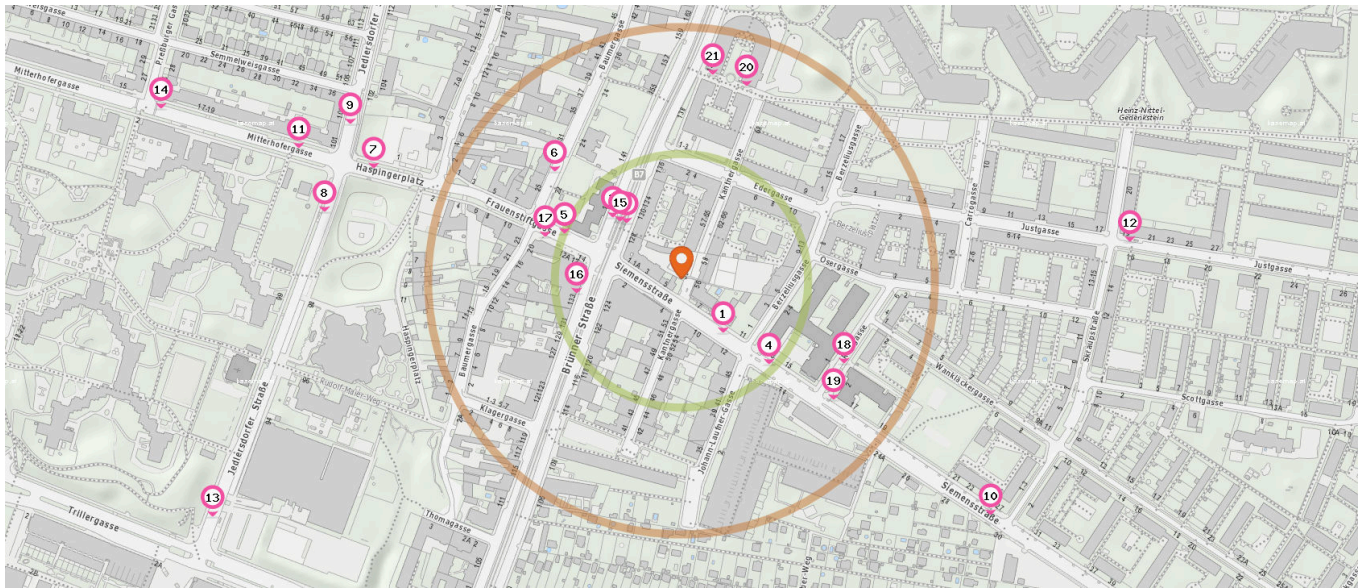

# 1. INFRASTRUKTUR UND VERKEHRSANBINDUNG

## Kurzparkzonen und Kurzparkstreifen

Legende

Kurzparkstreifen

Mo.-Fr. (w.) v. 8-18h, Sa. (w.) v. 8-12h 1,5 h

## Öffentliche Verkehrsmittel und Haltestellen

Pro Kategorie werden maximal 25 Einträge angezeigt.

Entspricht einer Gehzeit von ca. 2 Minuten

Entspricht einer Gehzeit von ca. 4 Minuten

### Bushaltestelle

Anzahl im Umkreis: 14

1. Berzeliusgasse (30A, 31A, 36A) (70 m)  
Siemensstraße 11, 1210 Wien
2. Großjedlersdorf (N31) (80 m)  
Brünner Straße 130-134, 1210 Wien
3. Großjedlersdorf (228, 420, 426, 7552) (90 m)  
Brünner Straße 139, 1210 Wien
4. Berzeliusgasse (30A, 31A) (120 m)  
Siemensstraße 13, 1210 Wien
5. Großjedlersdorf (30A, 31A, 36A) (120 m)  
Frauenstiftgasse 9, 1210 Wien
6. Großjedlersdorf (32A) (160 m)  
Baumergasse 22, 1210 Wien