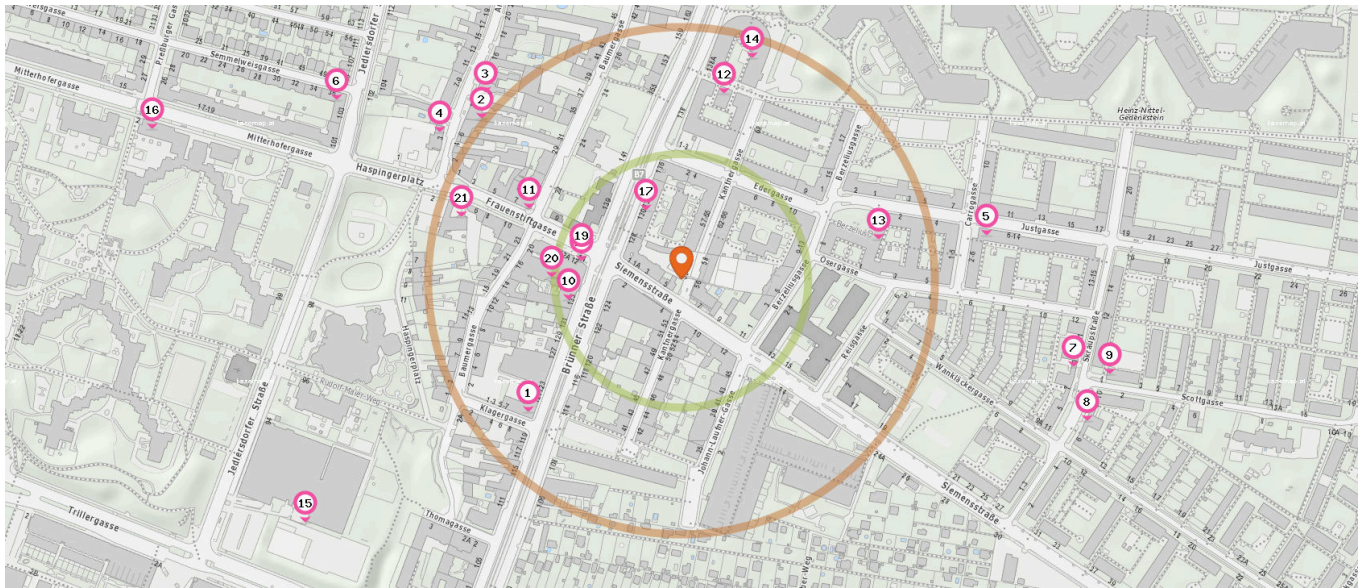

## Shops

Pro Kategorie werden maximal 25 Einträge angezeigt.

■ Entspricht einer Gehzeit von ca. 2 Minuten ■ Entspricht einer Gehzeit von ca. 4 Minuten

Juwelier

Anzahl im Umkreis: 1

1. Juwelier Fichtner (70 m)  
Brünner Straße 130-134, 1210 Wien

Anzahl im Umkreis: 1

6. Perfect Nails (110 m)  
Brünner Straße 136, 1210 Wien

Schuhgeschäft

Anzahl im Umkreis: 1

2. Bareega Schuhe (100 m)  
Brünner Straße 133, 1210 Wien

Florist

Anzahl im Umkreis: 2

7. Blumen Tamara (140 m)  
Brünner Straße 127, 1210 Wien
8. Blumen Andreas Moser (240 m)  
Frauenstiftgasse 1, 1210 Wien

Pro Kategorie werden maximal 25 Einträge angezeigt.

Entspricht einer Gehzeit von ca. 2 Minuten  Entspricht einer Gehzeit von ca. 4 Minuten

Anzahl im Umkreis: 1

9. Libro (150 m)

Anzahl im Umkreis: 1

11. Radmila's Modeecke (180 m)  
Kantnergasse 68, 1210 Wien

## Gastronomie & Beherbergung

Pro Kategorie werden maximal 25 Einträge angezeigt.

Entspricht einer Gehzeit von ca. 2 Minuten

Entspricht einer Gehzeit von ca. 4 Minuten