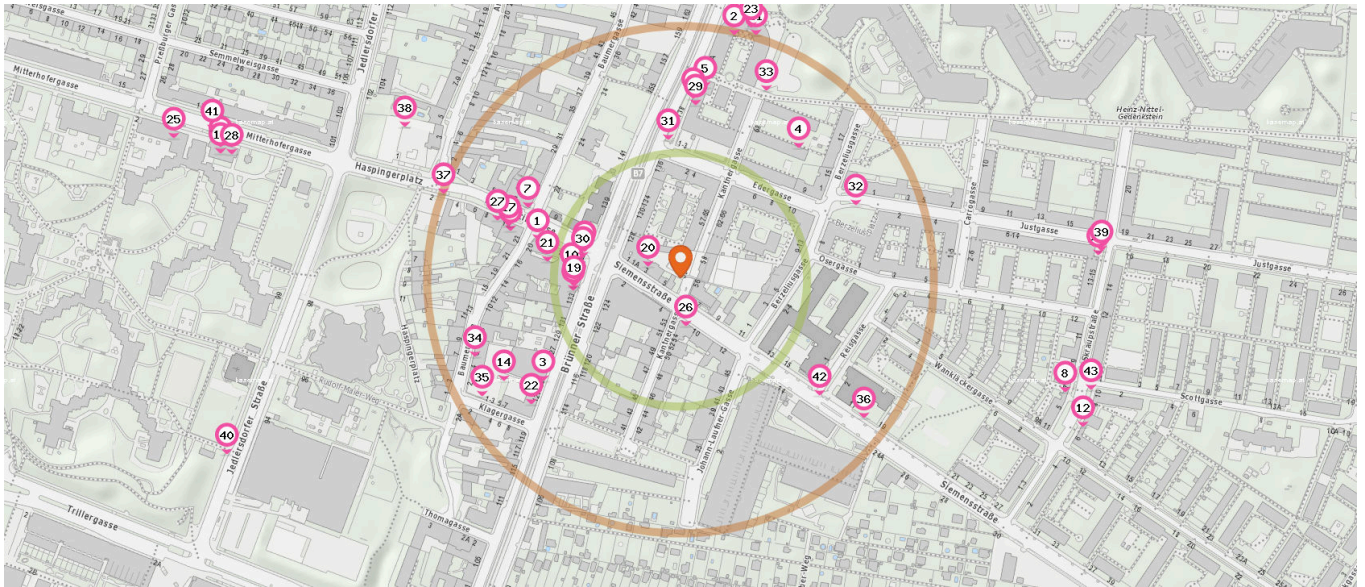

Pro Kategorie werden maximal 25 Einträge angezeigt.

 Entspricht einer Gehzeit von ca. 2 Minuten  Entspricht einer Gehzeit von ca. 4 Minuten

Anzahl im Umkreis: 3

- 26. Wisgott Textilreinigung (50 m)  
Kantnergasse 54, 1210 Wien
- 27. Textilreinigung (190 m)  
Frauenstiftgasse 8, 1210 Wien
- 28. Putzerei (460 m)  
Mitterhofergasse 2, 1210 Wien

Anzahl im Umkreis: 1

- 29. UNICREDIT BANK AUSTRIA AG (170 m)  
BRUENNER STRASSE 138, 1210 Wien

Anzahl im Umkreis: 1

- 30. Briefkasten (100 m)  
Frauenstiftgasse 14, 1210 Wien

Anzahl im Umkreis: 11

- 31. Recycling (140 m)  
B7 138, 1210 Wien
- 32. Recycling (190 m)  
Berzeliusplatz 2, 1210 Wien
- 33. Recycling (200 m)  
Kantnergasse 68, 1210 Wien
- 34. Recycling (220 m)  
Baumergasse 6, 1210 Wien
- 35. Recycling (230 m)  
Klagergasse 1-3, 1210 Wien
- 36. Recycling (230 m)  
Siemensstraße 19, 1210 Wien
- 37. Recycling (250 m)  
Frauenstiftgasse 4, 1210 Wien
- 38. Recycling (310 m)  
Amtsstraße 3, 1210 Wien

Pro Kategorie werden maximal 25 Einträge angezeigt.

 Entspricht einer Gehzeit von ca. 2 Minuten

 Entspricht einer Gehzeit von ca. 4 Minuten

- 39. Recycling (420 m)  
Skrapstraße 13-15, 1210 Wien
- 40. Recycling (480 m)  
Jedlersdorfer Straße 94, 1210 Wien
- 41. Recycling (480 m)  
Mitterhofergasse 2, 1210 Wien

## Shops

Pro Kategorie werden maximal 25 Einträge angezeigt.

■ Entspricht einer Gehzeit von ca. 2 Minuten ■ Entspricht einer Gehzeit von ca. 4 Minuten

Juwelier

Anzahl im Umkreis: 1

1. Juwelier Fichtner (70 m)  
Brünner Straße 130-134, 1210 Wien