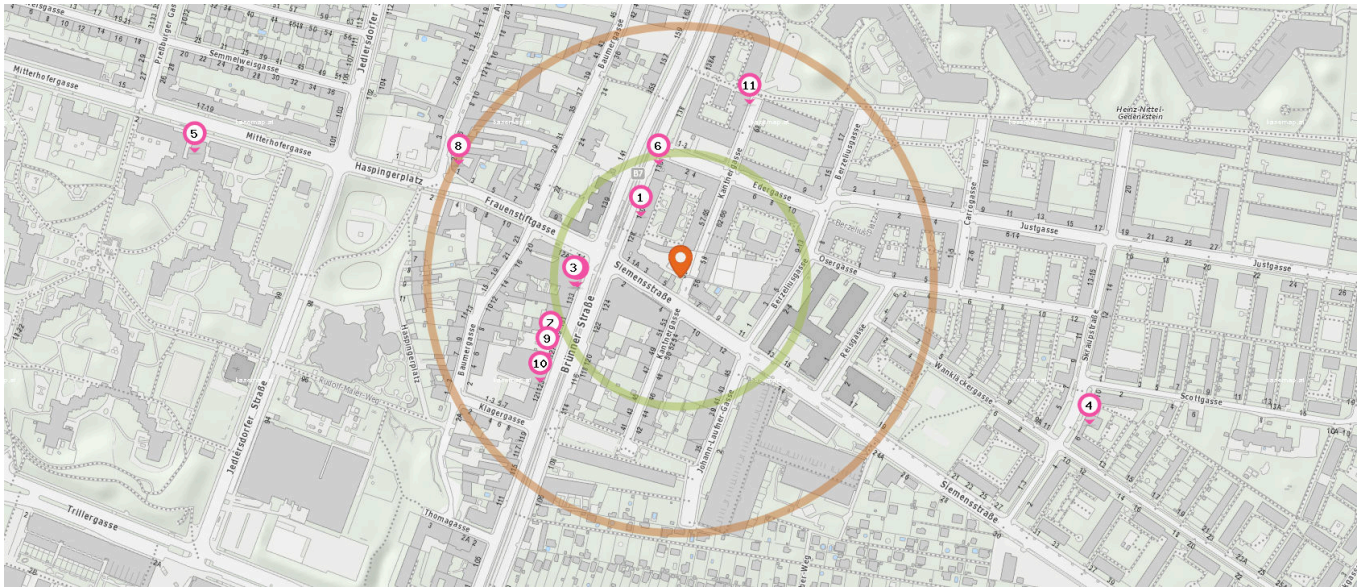

## Shops

Pro Kategorie werden maximal 25 Einträge angezeigt.

■ Entspricht einer Gehzeit von ca. 2 Minuten ■ Entspricht einer Gehzeit von ca. 4 Minuten

Juwelier

Anzahl im Umkreis: 1

1. Juwelier Fichtner (70 m)  
Brünner Straße 130-134, 1210 Wien

Trafik

Anzahl im Umkreis: 3

3. Tabak Trafik (110 m)  
Brünner Straße 133 - 137, 1210 Wien
4. Tabak Trafik (430 m)  
Skrapstrasse 8, 1210 Wien
5. Tabak Trafik (490 m)  
Mitterhofergasse 2, 1210 Wien

Kosmetik

Anzahl im Umkreis: 1

6. Perfect Nails (110 m)  
Brünner Straße 136, 1210 Wien

Schuhgeschäft

Anzahl im Umkreis: 1

2. Bareega Schuhe (100 m)  
Brünner Straße 133, 1210 Wien

Florist

Anzahl im Umkreis: 2

7. Blumen Tamara (140 m)  
Brünner Straße 127, 1210 Wien
8. Blumen Andreas Moser (240 m)  
Frauenstiftgasse 1, 1210 Wien

Pro Kategorie werden maximal 25 Einträge angezeigt.

Entspricht einer Gehzeit von ca. 2 Minuten  Entspricht einer Gehzeit von ca. 4 Minuten

Anzahl im Umkreis: 1

9. Libro (150 m)

Anzahl im Umkreis: 1

11. Radmila's Modeecke (180 m)  
Kantnergasse 68, 1210 Wien