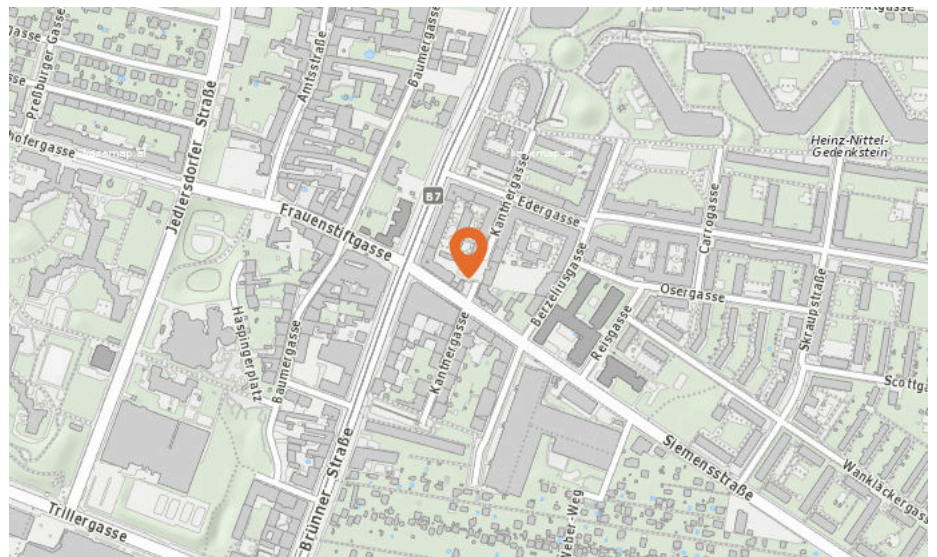

Lärm Industrie

In diesem Gebiet wurde kein Lärm dieser Kategorie gemessen.