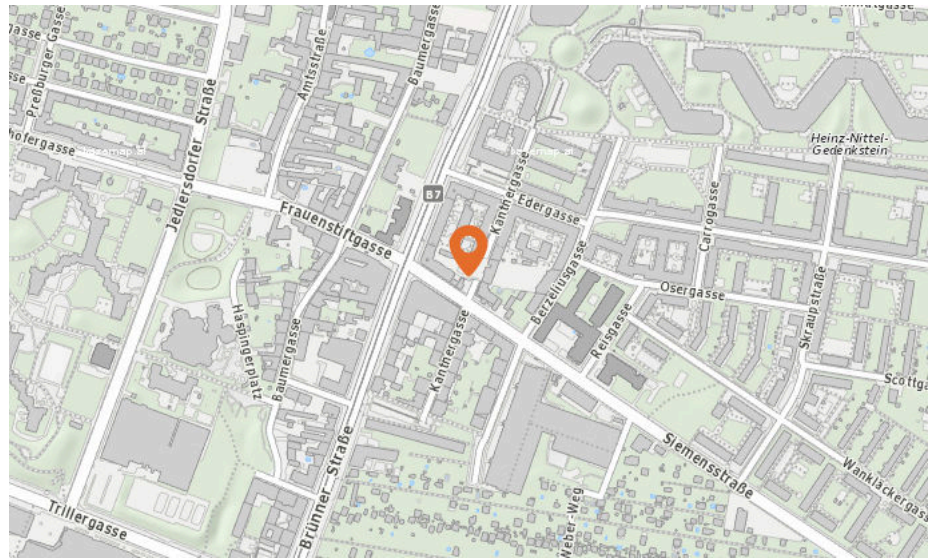

Lärm Flugzeuge

In diesem Gebiet wurde kein Lärm dieser Kategorie gemessen.