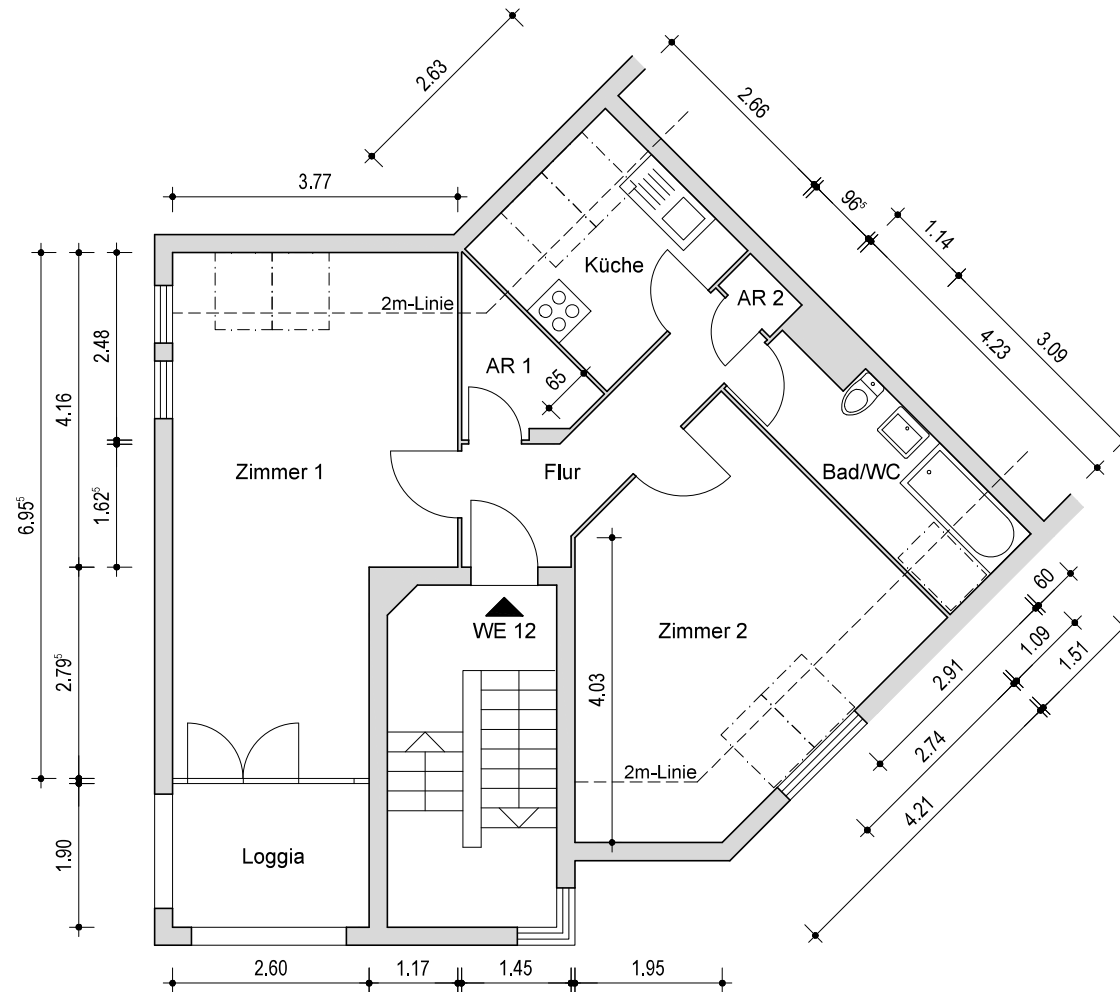

Haewererweg 27, 27a-27g

12349 Berlin

H27c - DG

Wohnung 12

0cm 300cm 500cm

Maßstabsleiste

Alle Maße sind ohne Aufmaß aus den Aufteilungsplänen ermittelt und können vom tatsächlichen Bestand abweichen.

Format: DIN A4