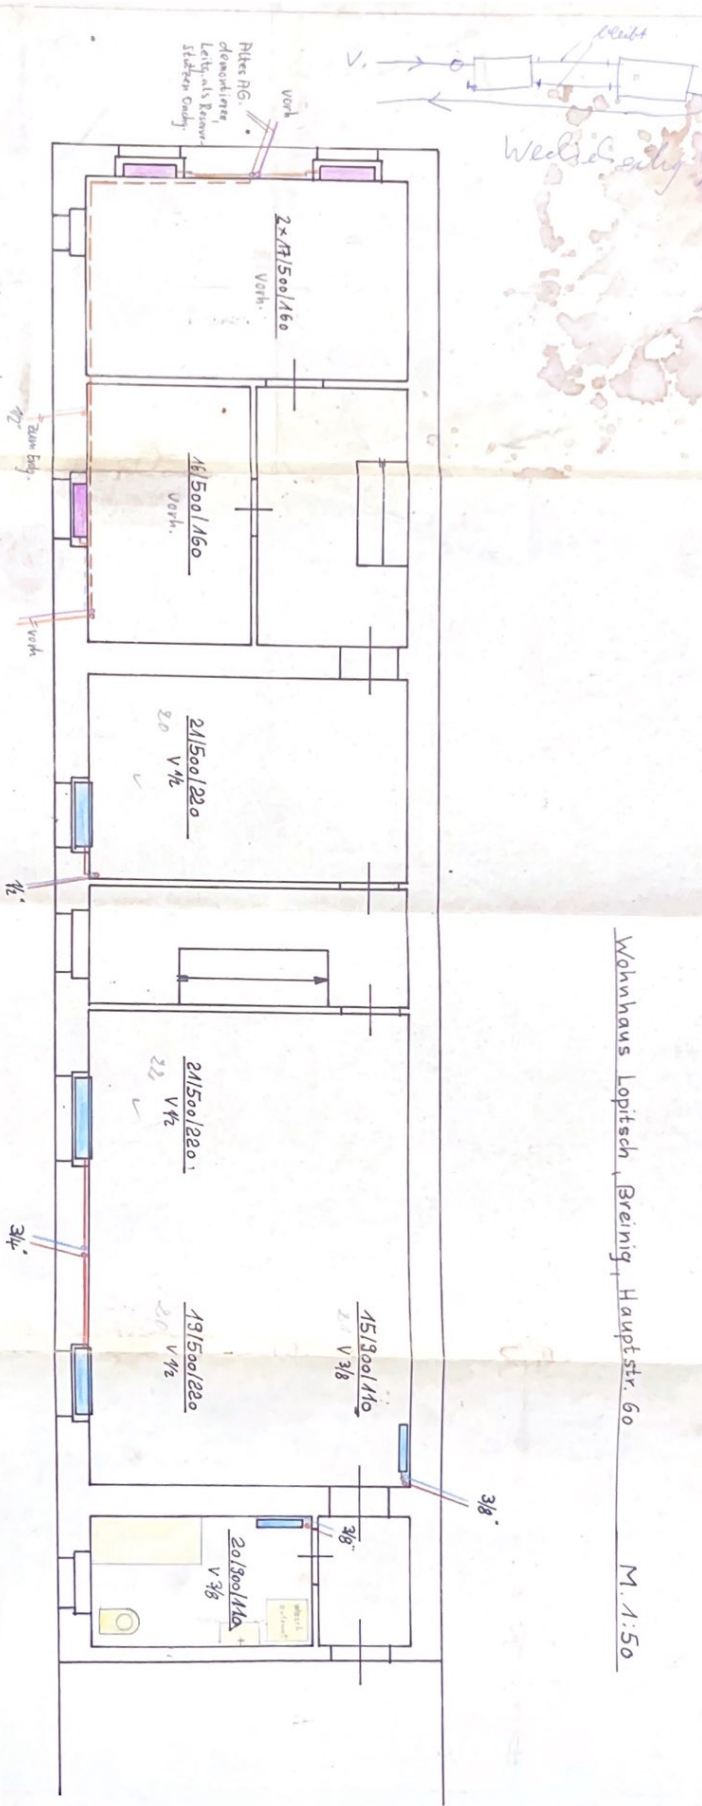

Wohnhaus Lopitisch, Breinig, Hauptstr. 60 M. 1:50

PLANUNGSGRUPPE
HEIZUNG
LÖTLING KIMM, SANKTIS

H. STÜDGENS
Kasselerstraße, 20
Kell. 02463 4255
Mob. Nr. 830 17 0014