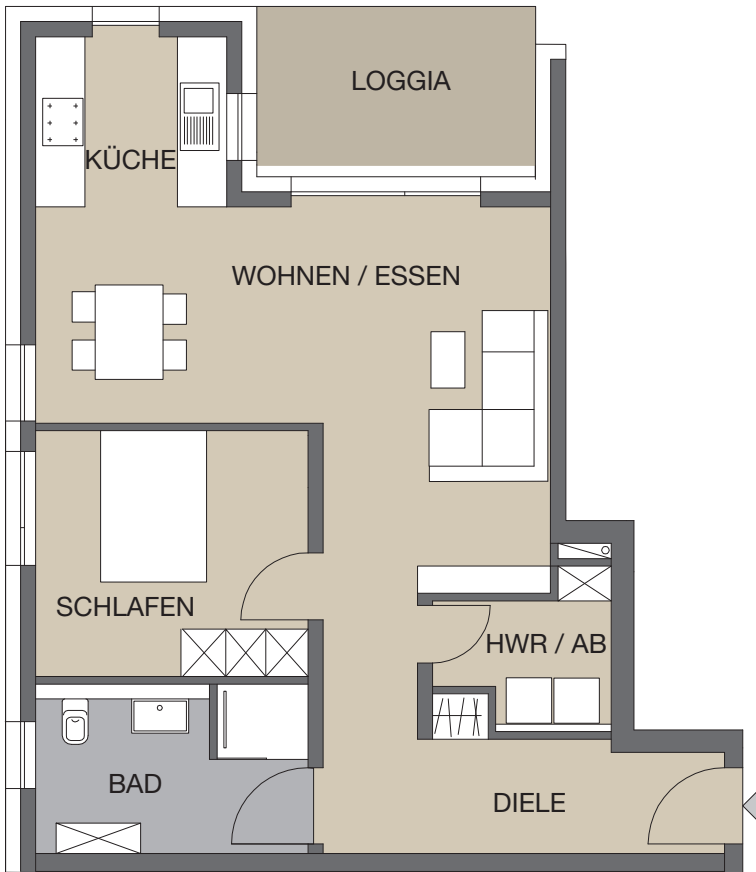

# MFH HETZERATH - WOHNUNG 1

## WOHNUNG 1

SCHLAFEN	11,70 m <sup>2</sup>	DIELE	10,60 m <sup>2</sup>
WOHNEN / ESSEN	26,22 m <sup>2</sup>	LOGGIA (1/2)	4,14 m <sup>2</sup>
KÜCHE	5,68 m <sup>2</sup>	HWR/AB	3,75 m <sup>2</sup>
BAD	7,51 m <sup>2</sup>		
		<b>FLÄCHE GESAMT*</b>	<b>ca. 69,60 m<sup>2</sup></b>