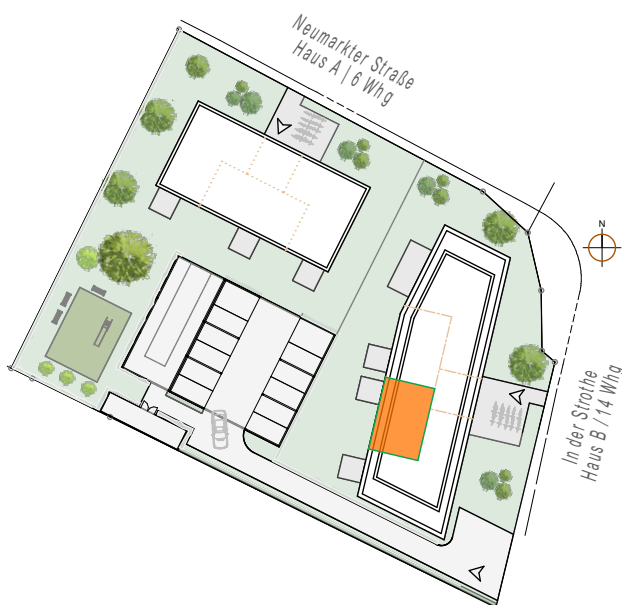

Wohnungsnummer 17 - 2 Zimmer | Haus B-20G | ca. 58,31 m²

Ostansicht

Nordansicht

Südansicht

Westansicht

19.01.2026
1:1000, 1:100 | Exp. 17.

Neumarkter Straße 24
In der Strothe 1c
Atter, Osnabrück