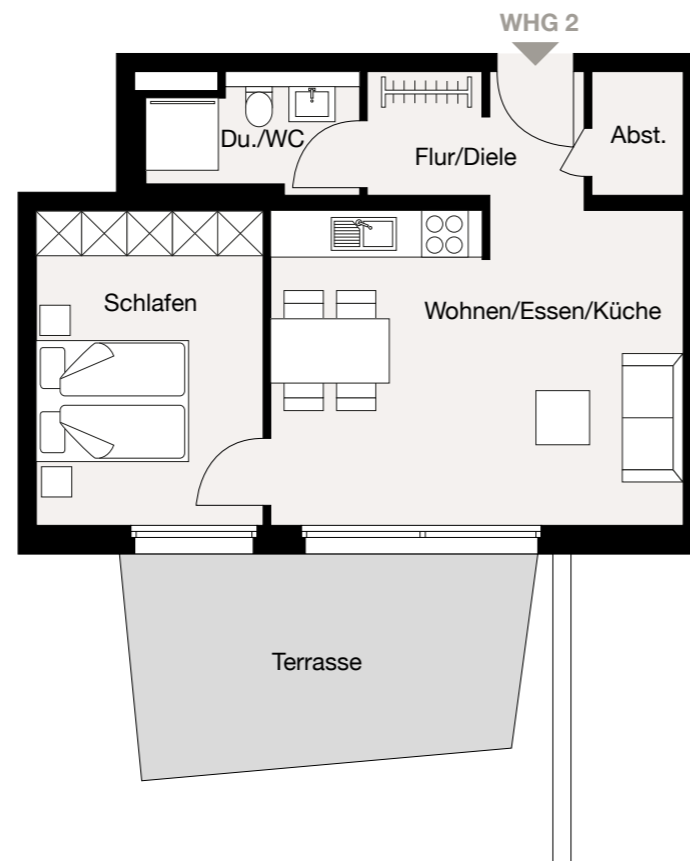

WOHNUNG 2

GARTENGESCHOSS | 2 ZIMMER

WOHNFLÄCHENBERECHNUNG

Wohnen/Essen/Küche	22,75 m ²
Schlafen	12,36 m ²
Du./WC	3,86 m ²
Flur/Diele	4,58 m ²
Abst.	1,93 m ²
Terrasse (50%)	7,25 m ²
Gesamt	52,73 m²

MASSTAB 1 : 100

Hinweis: Alle Illustrationen und Grundrisse sind unverbindlich. Sie können nicht enthaltene Möblierungen und Ausstattungsgegenstände zeigen. Grundrisse nicht maßstabsgetreu. Irrtümer und Änderungen vorbehalten. Ausstattung gemäß Baubeschreibung.

LES39