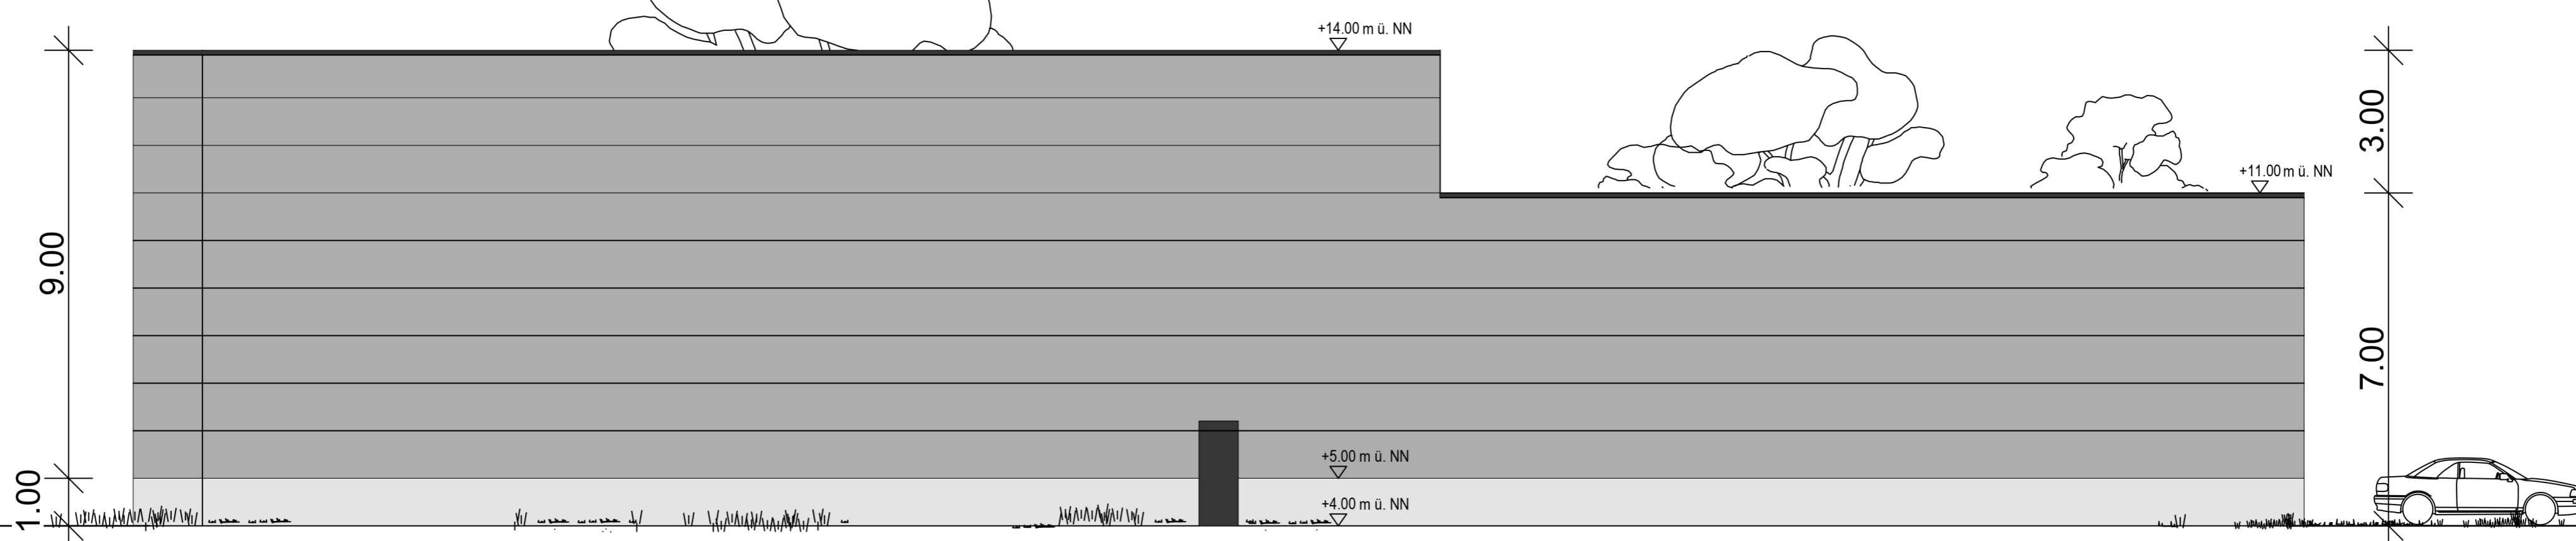

Nord-West Ansicht

eden ehbrecht
immobilien

BAUTEIL Ansichten M 1:100

BAUHERR: Architekt: OL 24-01-2020