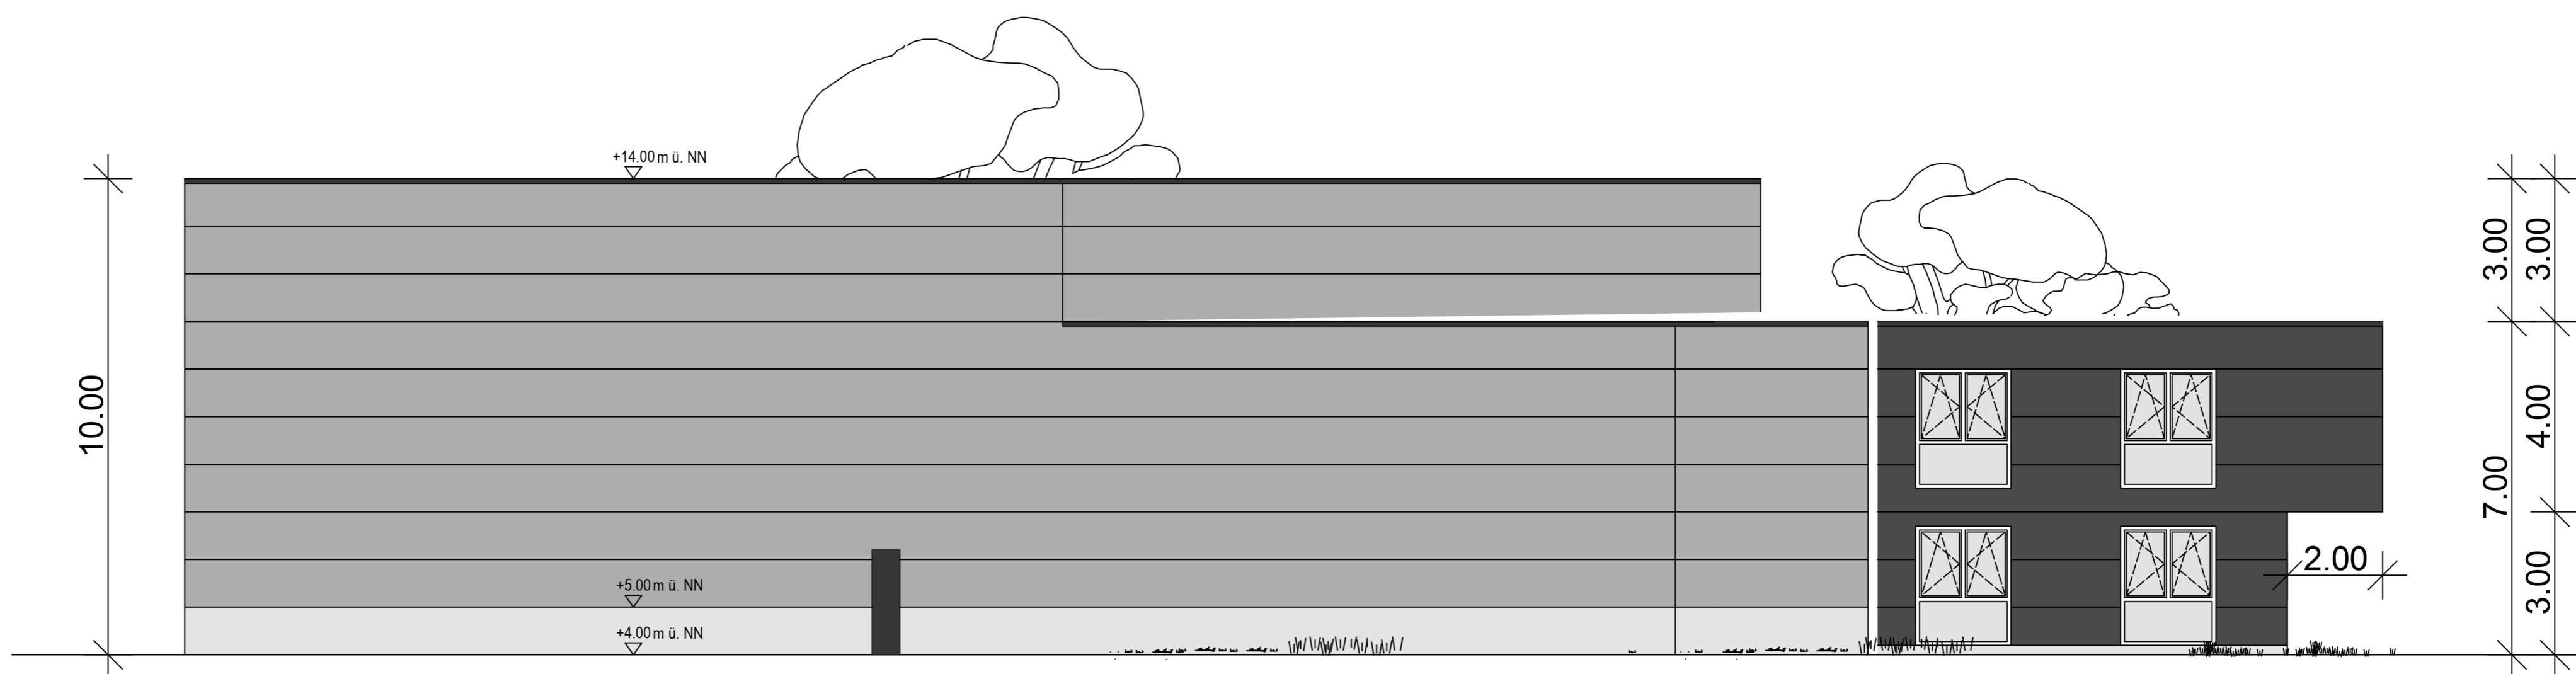

Süd-West Ansicht